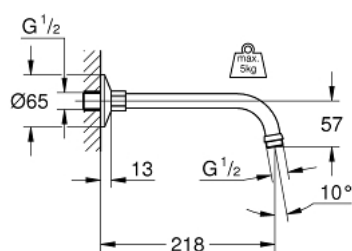

## 27 406 000 RELEXA ΒΡΑΧΙΟΝΑΣ ΝΤΟΥΣ 218MM

### ΠΕΡΙΓΡΑΦΗ ΠΡΟΪΟΝΤΟΣ

- Χρώμα: chrome
- σπείρωμα σύνδεσης 1/2"
- προβολή 218 mm
- συρόμενη ροζέτα
- Φινίρισμα GROHE LongLife

27 406 000 **RELEXA ΒΡΑΧΙΟΝΑΣ ΝΤΟΥΣ 218MM**

**ΑΝΤΑΛΛΑΚΤΙΚΑ** , Ιανουαρίου 1977 – τώρα

1: Ροζέτα 1/2" (Αριθμός ανταλλακτικού 02201000)