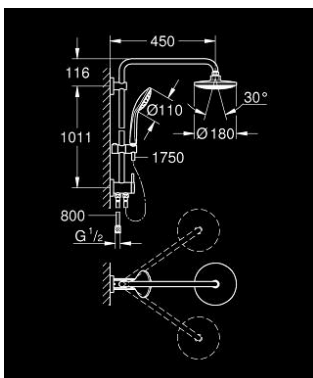

## 27 421 001 ΕΥΦΟΡΙΑ SYSTEM 180 ΣΥΣΤΗΜΑ ΝΤΟΥΣ ΜΕ ΔΙΑΝΟΜΕΑ ΓΙΑ ΕΠΙΤΣΙΧΙΑ ΤΟΠΟΘΕΤΗΣΗ

### ΠΕΡΙΓΡΑΦΗ ΠΡΟΪΟΝΤΟΣ

- Χρώμα: chrome
- αποτελούμενο από :
  - horizontal swivable 450 mm shower arm
  - change between hand and head shower by diverter
  - head shower Euphoria Cosmopolitan(27 492 000)
  - spray pattern: Rain
  - με σφαιρική ένωση
  - γωνία περιστροφής  $\pm 15^\circ$
- hand shower Euphoria 110 Massage (27 239)
- adjustable in height with gliding element
- shower hose Silverflex 1750 mm 1/2" x 1/2" (28 388)
- Silverflex shower hose 800 mm
- connection to water supply with 1/2"-thread of the 800 mm shower hose to faucet / wall union
- 9.5 l/min flow limiter
- GROHE DreamSpray - perfect spray pattern
- Φινίρισμα GROHE LongLife
- GROHE SpeedClean σύστημα αποφυγήςκαλάτων ασβεστίου
- TwistStop για την αποτροπήτης συστρόφης του σπιράλ
- Inner WaterGuide - inner insulation for surface protection
- suitable for instantaneous heaters from 18 kW/h
- minimum flow rate 7 l/min.

27 421 001 **ΕΥΦΟΡΙΑ SYSTEM 180 ΣΥΣΤΗΜΑ ΝΤΟΥΣ ΜΕ ΔΙΑΝΟΜΕΑ ΓΙΑ ΕΠΙΤΣΙΧΙΑ**  
**ΤΟΠΟΘΕΤΗΣΗ**

**ΑΝΤΑΛΛΑΚΤΙΚΑ** , Αυγούστου 2017 – τώρα

- 1: Μόνωση  $\varnothing 18,5 \times \varnothing 12 \times 2$  (Αριθμός ανταλλακτικού 0138900M)
  - 2: Φίλτρο ακαθαρσιών (Αριθμός ανταλλακτικού 48007000)
  - 3: Φίλτρο ακαθαρσιών (Αριθμός ανταλλακτικού 0700200M)
  - 4: Ρυθμιζόμενο Στήριγμα τηλεφώνου βέργας (Αριθμός ανταλλακτικού 12140000)
  - 5: Σετ διανομέα (Αριθμός ανταλλακτικού 45915000)
  - 6: Βαλβίδα αντεπιστροφής (Αριθμός ανταλλακτικού 08565000)
  - 7: Στήριγμα βέργας ντους (Αριθμός ανταλλακτικού 48279000)
  - 8: δίσκος αντιστάθμισης (Αριθμός ανταλλακτικού 27180000)\*
  - 9: Βραχίονας για συστήματα ντους (Αριθμός ανταλλακτικού 14047000)\*
- \* Προαιρετικά εξαρτήματα