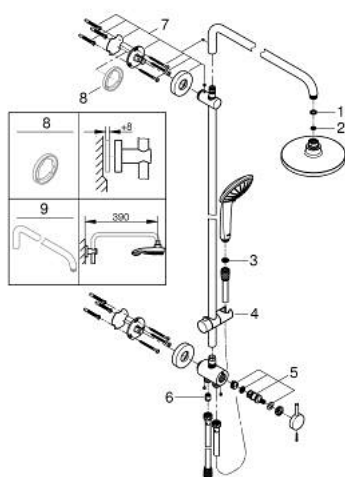

## 27 421 001 ΕΥΦΟΡΙΑ SYSTEM 180 ΣΥΣΤΗΜΑ ΝΤΟΥΣ ΜΕ ΔΙΑΝΟΜΕΑ ΓΙΑ ΕΠΙΤΣΙΧΙΑ ΤΟΠΟΘΕΤΗΣΗ

### ΠΕΡΙΓΡΑΦΗ ΠΡΟΪΟΝΤΟΣ

- Χρώμα: chrome
- αποτελούμενο από :
  - horizontal swivable 450 mm shower arm
  - change between hand and head shower by diverter
  - head shower Euphoria Cosmopolitan(27 492 000)
  - spray pattern: Rain
  - με σφαιρική ένωση
  - γωνία περιστροφής  $\pm 15^\circ$
- hand shower Euphoria 110 Massage (27 239)
- adjustable in height with gliding element
- shower hose Silverflex 1750 mm 1/2" x 1/2" (28 388)
- Silverflex shower hose 800 mm
- connection to water supply with 1/2"-thread of the 800 mm shower hose to faucet / wall union
- 9.5 l/min flow limiter
- GROHE DreamSpray - perfect spray pattern
- Φινίρισμα GROHE LongLife
- GROHE SpeedClean σύστημα αποφυγήςκαλάτων ασβεστίου
- TwistStop για την αποτροπήτης συστρόφης του σπιράλ
- Inner WaterGuide - inner insulation for surface protection
- suitable for instantaneous heaters from 18 kW/h
- minimum flow rate 7 l/min.

27 421 001 **ΕΥΦΟΡΙΑ SYSTEM 180 ΣΥΣΤΗΜΑ ΝΤΟΥΣ ΜΕ ΔΙΑΝΟΜΕΑ ΓΙΑ ΕΠΙΤΣΙΧΙΑ**  
**ΤΟΠΟΘΕΤΗΣΗ**

**ΑΝΤΑΛΛΑΚΤΙΚΑ** , Αυγούστου 2017 – τώρα

- 1: Μόνωση  $\varnothing 18,5 \times \varnothing 12 \times 2$  (Αριθμός ανταλλακτικού 0138900M)
  - 2: Φίλτρο ακαθαρσιών (Αριθμός ανταλλακτικού 48007000)
  - 3: Φίλτρο ακαθαρσιών (Αριθμός ανταλλακτικού 0700200M)
  - 4: Ρυθμιζόμενο Στήριγμα τηλεφώνου βέργας (Αριθμός ανταλλακτικού 12140000)
  - 5: Σετ διανομέα (Αριθμός ανταλλακτικού 45915000)
  - 6: Βαλβίδα αντεπιστροφής (Αριθμός ανταλλακτικού 08565000)
  - 7: Στήριγμα βέργας ντους (Αριθμός ανταλλακτικού 48279000)
  - 8: δίσκος αντιστάθμισης (Αριθμός ανταλλακτικού 27180000)\*
  - 9: Βραχίονας για συστήματα ντους (Αριθμός ανταλλακτικού 14047000)\*
- \* Προαιρετικά εξαρτήματα