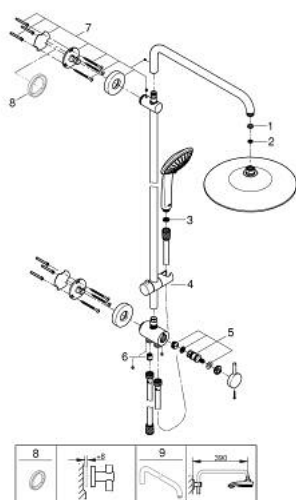

## 27 421 002 ΕΥΦΟΡΙΑ SYSTEM 260 ΣΥΣΤΗΜΑ ΝΤΟΥΣ ΜΕ ΔΙΑΝΟΜΕΑ ΓΙΑ ΕΠΙΤΣΙΧΙΑ ΤΟΠΟΘΕΤΗΣΗ

### ΠΕΡΙΓΡΑΦΗ ΠΡΟΪΟΝΤΟΣ

- Χρώμα: chrome
- αποτελούμενο από :
  - horizontal swivable 450 mm shower arm
  - change between hand and head shower by diverter
  - head shower Euphoria 260 (26 457)
  - spray patterns: Rain, SmartRain, Jet
  - maximum flow rate (at 3 bar): 7.5 l/min
  - με σφαιρική ένωση
  - γωνία περιστροφής  $\pm 15^\circ$
- hand shower Euphoria 110 Massage (27 239)
  - spray patterns: Rain, SmartRain, Massage
  - maximum flow rate (at 3 bar): 8.5 l/min
  - adjustable in height with gliding element
  - shower hose Silverflex 1750 mm 1/2" x 1/2" (28 388)
  - Silverflex shower hose 800 mm
  - connection to water supply with 1/2"-thread of the 800 mm shower hose to faucet / wall union
  - AquaCalibrator limits maximum flow rate of system (at 3 bar): 8.5 l/min
  - GROHE EcoJoy - Less water, perfect flow
  - GROHE DreamSpray - perfect spray pattern
  - Φινίρισμα GROHE LongLife
  - GROHE SprayDimmer - stepless flow rate adjustment
  - GROHE SpeedClean σύστημα αποφυγήςαλάτων ασβεστίου
  - Inner WaterGuide - inner insulation for surface protection
  - TwistStop για την αποτροπήτης συστρωφής του σπιράλ
  - suitable for instantaneous heaters from 18 kW/h
  - minimum flow rate 5 l/min.