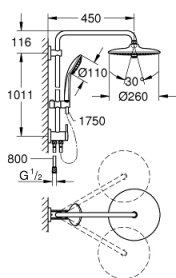

## 27 421 002 ΕΥΦΟΡΙΑ SYSTEM 260 ΣΥΣΤΗΜΑ ΝΤΟΥΣ ΜΕ ΔΙΑΝΟΜΕΑ ΓΙΑ ΕΠΙΤΣΙΧΙΑ ΤΟΠΟΘΕΤΗΣΗ

### ΠΕΡΙΓΡΑΦΗ ΠΡΟΪΟΝΤΟΣ

- Χρώμα: chrome
- αποτελούμενο από :
  - horizontal swivable 450 mm shower arm
  - change between hand and head shower by diverter
  - head shower Euphoria 260 (26 457)
  - spray patterns: Rain, SmartRain, Jet
  - maximum flow rate (at 3 bar): 7.5 l/min
  - με σφαιρική ένωση
  - γωνία περιστροφής  $\pm 15^\circ$
- hand shower Euphoria 110 Massage (27 239)
  - spray patterns: Rain, SmartRain, Massage
  - maximum flow rate (at 3 bar): 8.5 l/min
  - adjustable in height with gliding element
  - shower hose Silverflex 1750 mm 1/2" x 1/2" (28 388)
  - Silverflex shower hose 800 mm
  - connection to water supply with 1/2"-thread of the 800 mm shower hose to faucet / wall union
  - AquaCalibrator limits maximum flow rate of system (at 3 bar): 8.5 l/min
  - GROHE EcoJoy - Less water, perfect flow
  - GROHE DreamSpray - perfect spray pattern
  - Φινίρισμα GROHE LongLife
  - GROHE SprayDimmer - stepless flow rate adjustment
  - GROHE SpeedClean σύστημα αποφυγήςαλάτων ασβεστίου
  - Inner WaterGuide - inner insulation for surface protection
  - TwistStop για την αποτροπήτης συστρωφής του σπιράλ
  - suitable for instantaneous heaters from 18 kW/h
  - minimum flow rate 5 l/min.

### ΑΝΤΑΛΛΑΚΤΙΚΑ , Οκτωβρίου 2016 – τώρα

- 1: Μόνωση  $\varnothing 18,5 \times \varnothing 12 \times 2$  (Αριθμός ανταλλακτικού 0138900M)
- 2: Φίλτρο ακαθαρσιών (Αριθμός ανταλλακτικού 48007000)
- 3: Φίλτρο ακαθαρσιών (Αριθμός ανταλλακτικού 0700200M)
- 4: Ρυθμιζόμενο Στήριγμα τηλεφώνου βέργας (Αριθμός ανταλλακτικού 12140000)
- 5: Σετ διανομέα (Αριθμός ανταλλακτικού 45915000)
- 6: Βαλβίδα αντεπιστροφής (Αριθμός ανταλλακτικού 08565000)
- 7: Στήριγμα βέργας ντους (Αριθμός ανταλλακτικού 48279000)
- 8: δίσκος αντιστάθμισης (Αριθμός ανταλλακτικού 27180000)\*
- 9: Βραχίονας για συστήματα ντους (Αριθμός ανταλλακτικού 14047000)\*