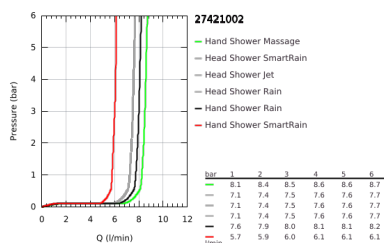

## 27 421 002 ΕΥΦΟΡΙΑ SYSTEM 260 ΣΥΣΤΗΜΑ ΝΤΟΥΣ ΜΕ ΔΙΑΝΟΜΕΑ ΓΙΑ ΕΠΙΤΣΙΧΙΑ ΤΟΠΟΘΕΤΗΣΗ

### ΠΕΡΙΓΡΑΦΗ ΠΡΟΪΟΝΤΟΣ

- Χρώμα: chrome
- αποτελούμενο από :
  - horizontal swivable 450 mm shower arm
  - change between hand and head shower by diverter
  - head shower Euphoria 260 (26 457)
  - spray patterns: Rain, SmartRain, Jet
  - maximum flow rate (at 3 bar): 7.5 l/min
  - με σφαιρική ένωση
  - γωνία περιστροφής  $\pm 15^\circ$
- hand shower Euphoria 110 Massage (27 239)
  - spray patterns: Rain, SmartRain, Massage
  - maximum flow rate (at 3 bar): 8.5 l/min
  - adjustable in height with gliding element
  - shower hose Silverflex 1750 mm 1/2" x 1/2" (28 388)
  - Silverflex shower hose 800 mm
  - connection to water supply with 1/2"-thread of the 800 mm shower hose to faucet / wall union
  - AquaCalibrator limits maximum flow rate of system (at 3 bar): 8.5 l/min
  - GROHE EcoJoy - Less water, perfect flow
  - GROHE DreamSpray - perfect spray pattern
  - Φινίρισμα GROHE LongLife
  - GROHE SprayDimmer - stepless flow rate adjustment
  - GROHE SpeedClean σύστημα αποφυγήςαλάτων ασβεστίου
  - Inner WaterGuide - inner insulation for surface protection
  - TwistStop για την αποτροπήτης συστρωφής του σπιράλ
  - suitable for instantaneous heaters from 18 kW/h
  - minimum flow rate 5 l/min.