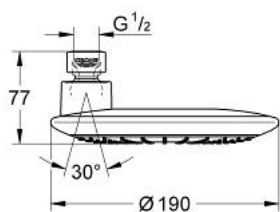

27 439 000 RAINSHOWER ICON 190 ΚΕΦΑΛΗ ΝΤΟΥΣ 1 ΛΕΙΤΟΥΡΓΙΑΣ

ΠΕΡΙΓΡΑΦΗ ΠΡΟΪΟΝΤΟΣ

- Χρώμα: chrome
- spray pattern: Rain
- chrome plated spray plate
- ball joint $\pm 15^\circ$ rotatable
- σπείρωμα σύνδεσης 1/2"
- 9.5 l/min flow limiter
- GROHE DreamSpray - perfect spray pattern
- Φινίρισμα GROHE LongLife
- GROHE SpeedClean σύστημα αποφυγής αλάτων ασβεστίου
- κατάλληλο για ταχυθερμοσίφωνες
- ελάχιστη προτεινόμενη πίεση 1.0 bar

27 439 000 **RAINSHOWER ICON 190 ΚΕΦΑΛΗ ΝΤΟΥΣ 1 ΛΕΙΤΟΥΡΓΙΑΣ**

ΑΝΤΑΛΛΑΚΤΙΚΑ , Απριλίου 2010 – τώρα

1: Μόνωση $\varnothing 18,5 \times \varnothing 12 \times 2$ (Αριθμός ανταλλακτικού 0138900M)

2: Φίλτρο ακαθαρσιών (Αριθμός ανταλλακτικού 0676800M)