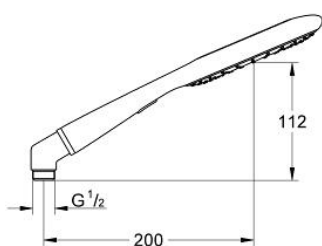

27 443 001 RAINSHOWER ICON 150 ΤΗΛΕΦΩΝΟ ΝΤΟΥΣ 2 ΛΕΙΤΟΥΡΓΙΩΝ

ΠΕΡΙΓΡΑΦΗ ΠΡΟΪΟΝΤΟΣ

- Χρώμα: red
-
- with GROHE EcoJoy®
- metal elbow adapter for the combination of hand showers with shower hoses
- 9.5 l/min flow limiter
- GROHE DreamSpray - perfect spray pattern
- Φινίρισμα GROHE LongLife
- GROHE SpeedClean σύστημα αποφυγήσαλάτων ασβεστίου
- universal mounting system, fitting all standard shower hoses
- κατάλληλο για ταχυθερμοσίφωνες
- ελάχιστη προτεινόμενη πίεση 1.0 bar