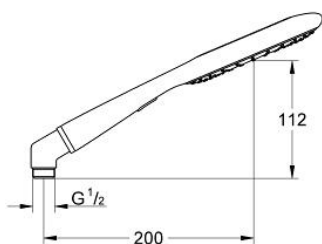

27 443 001 RAINSHOWER ICON 150 ΤΗΛΕΦΩΝΟ ΝΤΟΥΣ 2 ΛΕΙΤΟΥΡΓΙΩΝ

ΠΕΡΙΓΡΑΦΗ ΠΡΟΪΟΝΤΟΣ

- Χρώμα: red
-
- with GROHE EcoJoy®
- metal elbow adapter for the combination of hand showers with shower hoses
- GROHE EcoJoy 9.5 l/min flow limiter
- GROHE DreamSpray - perfect spray pattern
- Φινίρισμα GROHE LongLife
- GROHE SpeedClean σύστημα αποφυγής αλάτων ασβεστίου
- universal mounting system, fitting all standard shower hoses
- κατάλληλο για ταχυθερμοσίφωνες
- ελάχιστη προτεινόμενη πίεση 1.0 bar