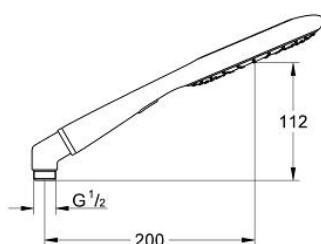

27 444 001 RAINSHOWER ICON 150 ΤΗΛΕΦΩΝΟ ΝΤΟΥΣ 2 ΛΕΙΤΟΥΡΓΙΩΝ

ΠΕΡΙΓΡΑΦΗ ΠΡΟΪΟΝΤΟΣ

- Χρώμα: orange
-
- with GROHE EcoJoy®
- metal elbow adapter for the combination of hand showers with shower hoses
- 9.5 l/min flow limiter
- GROHE DreamSpray - perfect spray pattern
- Φινίρισμα GROHE LongLife
- GROHE SpeedClean σύστημα αποφυγής αλάτων ασβεστίου
- universal mounting system, fitting all standard shower hoses
- κατάλληλο για ταχυθερμοσίφωνες
- ελάχιστη προτεινόμενη πίεση 1.0 bar