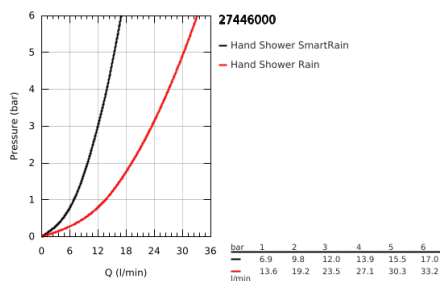

27 446 000 RAINSHOWER ICON 150 ΤΗΛΕΦΩΝΟ ΝΤΟΥΣ 2 ΛΕΙΤΟΥΡΓΙΩΝ

ΠΕΡΙΓΡΑΦΗ ΠΡΟΪΟΝΤΟΣ

- Χρώμα: yellow
- •
- with GROHE EcoJoy®
- metal elbow adapter for the combination of hand showers with shower hoses
- GROHE EcoJoy - Less water, perfect flow
- GROHE DreamSpray - perfect spray pattern
- Φινίρισμα GROHE LongLife
- GROHE SpeedClean σύστημα αποφυγήαλάτων ασβεστίου
- Inner WaterGuide - inner insulation for surface protection
- universal mounting system, fitting all standard shower hoses