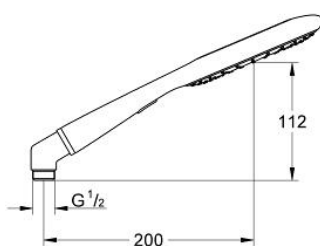

27 448 001 RAINSHOWER ICON 150 ΤΗΛΕΦΩΝΟ ΝΤΟΥΣ 2 ΛΕΙΤΟΥΡΓΙΩΝ

ΠΕΡΙΓΡΑΦΗ ΠΡΟΪΟΝΤΟΣ

- Χρώμα: purple
-
- with GROHE EcoJoy®
- metal elbow adapter for the combination of hand showers with shower hoses
- 9.5 l/min flow limiter
- GROHE DreamSpray - perfect spray pattern
- Φινίρισμα GROHE LongLife
- GROHE SpeedClean σύστημα αποφυγήσαλάτων ασβεστίου
- universal mounting system, fitting all standard shower hoses
- κατάλληλο για ταχυθερμοσίφωνες
- ελάχιστη προτεινόμενη πίεση 1.0 bar