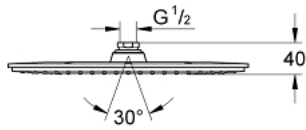

27 470 LS0 RAINSHOWER VERIS 300 ΚΕΦΑΛΗ ΝΤΟΥΣ 1 ΛΕΙΤΟΥΡΓΙΑΣ

ΠΕΡΙΓΡΑΦΗ ΠΡΟΪΟΝΤΟΣ

- Χρώμα: moon white/chrome
- spray pattern: Rain
- spray plate white
- 300 x 150 mm
- material: metal
- ball joint with turning angle $\pm 15^\circ$
- σπείρωμα σύνδεσης 1/2"
- GROHE DreamSpray - perfect spray pattern
- Φινίρισμα GROHE LongLife
- GROHE SpeedClean σύστημα αποφυγής αλάτων ασβεστίου