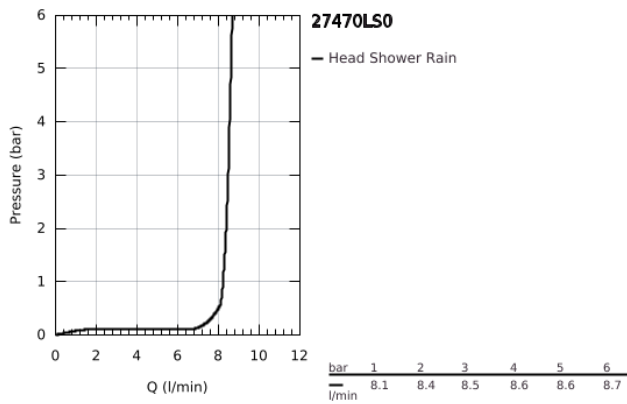

27 470 LS0 RAINSHOWER VERIS 300 ΚΕΦΑΛΗ ΝΤΟΥΣ 1 ΛΕΙΤΟΥΡΓΙΑΣ

ΠΕΡΙΓΡΑΦΗ ΠΡΟΪΟΝΤΟΣ

- Χρώμα: moon white/chrome
- spray pattern: Rain
- spray plate white
- 300 x 150 mm
- material: metal
- ball joint with turning angle $\pm 15^\circ$
- σπείρωμα σύνδεσης 1/2"
- GROHE DreamSpray - perfect spray pattern
- Φινίρισμα GROHE LongLife
- GROHE SpeedClean σύστημα αποφυγής αλάτων ασβεστίου