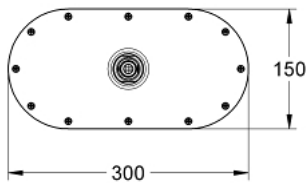

27 470 LS0 RAINSHOWER VERIS 300 ΚΕΦΑΛΗ ΝΤΟΥΣ 1 ΛΕΙΤΟΥΡΓΙΑΣ

ΠΕΡΙΓΡΑΦΗ ΠΡΟΪΟΝΤΟΣ

- Χρώμα: moon white/chrome
- spray pattern: Rain
- spray plate white
- 300 x 150 mm
- material: metal
- ball joint with turning angle $\pm 15^\circ$
- σπείρωμα σύνδεσης 1/2"
- GROHE DreamSpray - perfect spray pattern
- Φινίρισμα GROHE LongLife
- GROHE SpeedClean σύστημα αποφυγής αλάτων ασβεστίου