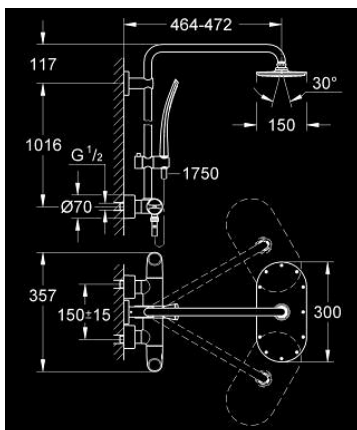

## 27 472 000 RAINSHOWER SYSTEM VERIS 300 ΣΥΣΤΗΜΑ ΝΤΟΥΣ ΜΕ ΘΕΡΜΟΣΤΑΤΗ ΓΙΑ ΕΠΙΤΟΙΧΙΑ ΤΟΠΟΘΕΤΗΣΗ

### ΠΕΡΙΓΡΑΦΗ ΠΡΟΪΟΝΤΟΣ

- Χρώμα: chrome
- αποτελούμενο από :
  - horizontal swivable 450 mm shower arm
  - exposed Safety Mixer with Aquadimmer function
  - allows change between:
    - head shower Rainshower 310
    - με σφαιρική ένωση
    - γωνία περιστροφής  $\pm 15^\circ$
    - hand shower Ondus (27 185 000)
  - adjustable in height with gliding element (12 140)
- metal shower hose 1750 mm (28 025)
- 9.5 l/min flow limiter
- GROHE TurboStat - compact cartridge with wax thermoelement
- διακόπτης ασφαλείας σε  $38^\circ\text{C}$
- GROHE SafeStop Plus - optional temperature limiter at  $43^\circ\text{C}$  included
- Cooltouch
- GROHE DreamSpray - perfect spray pattern
- Φινίρισμα GROHE LongLife
- GROHE SpeedClean σύστημα αποφυγήςκαλάτων ασβεστίου
- Inner WaterGuide - inner insulation for surface protection
- suitable for instantaneous heaters from 18 kW/h
- minimum flow rate 7 l/min.