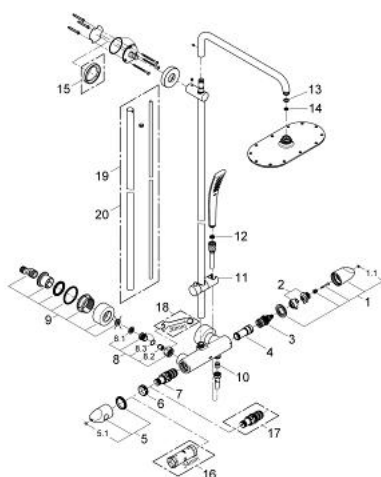

27 472 000 RAINSHOWER SYSTEM VERIS 300 ΣΥΣΤΗΜΑ ΝΤΟΥΣ ΜΕ ΘΕΡΜΟΣΤΑΤΗ ΓΙΑ ΕΠΙΤΟΙΧΙΑ ΤΟΠΟΘΕΤΗΣΗ

ΑΝΤΑΛΛΑΚΤΙΚΑ , Ιουνίου 2013 – τώρα

1. 1: Shut-off handle Aquadimmer (Αριθμός ανταλλακτικού 47814000)
   - 1.1: Καπάκι (Αριθμός ανταλλακτικού 4781800M)
   - 2: Τερματισμός (Αριθμός ανταλλακτικού 47723000)
   - 3: Ροοστάτης ροής νερού (Αριθμός ανταλλακτικού 47364000)
   - 4: Παροχή νερού (Αριθμός ανταλλακτικού 47887000)
   - 5: Λαβή κλίμακας (Automatic 2000) (Αριθμός ανταλλακτικού 47729000)
   - 5.1: Καπάκι (Αριθμός ανταλλακτικού 4781800M)
   - 6: Δακτύλιος στερέωσης (Αριθμός ανταλλακτικού 47743000)
   - 7: Θερμοστατικός μηχανισμός 1/2" (Αριθμός ανταλλακτικού 47439000)
   - 8: Βαλβίδα αντεπιστροφής (Αριθμός ανταλλακτικού 47189000)
   - 8.1: Φίλτρο ακαθαρσιών (Αριθμός ανταλλακτικού 0726400M)
   - 8.2: Βαλβίδα αντεπιστροφής (Αριθμός ανταλλακτικού 08565000)
   - 8.3: O-Ρινγκ Ø17 x Ø2 (Αριθμός ανταλλακτικού 0305500M)
   - 9: Σύνδεσμος σχήματος S (Αριθμός ανταλλακτικού 12693000)
   - 10: Βαλβίδα αντεπιστροφής (Αριθμός ανταλλακτικού 08565000)
   - 11: Ρυθμιζόμενο Στήριγμα τηλεφώνου βέργας (Αριθμός ανταλλακτικού 12140000)
   - 12: Φίλτρο ακαθαρσιών (Αριθμός ανταλλακτικού 0700200M)
   - 13: Μόνωση Ø18,5 x Ø12 x 2 (Αριθμός ανταλλακτικού 0138900M)
   - 14: Φίλτρο ακαθαρσιών (Αριθμός ανταλλακτικού 48007000)
   - 15: δίσκος αντιστάθμισης (Αριθμός ανταλλακτικού 27180000)*
   - 16: Κλειδί (Αριθμός ανταλλακτικού 19332000)*
   - 17: GROHE TurboStat μηχανισμός 1/2" (Αριθμός ανταλλακτικού 47175000)*
   - 18: Special spanner (Αριθμός ανταλλακτικού 19377000)*
   - 19: Προέκταση συστήματος ντουζ (Αριθμός ανταλλακτικού 48053000)*
   - 20: Προέκταση συστήματος ντουζ (Αριθμός ανταλλακτικού 48054000)*
2. Προαιρετικά εξαρτήματα