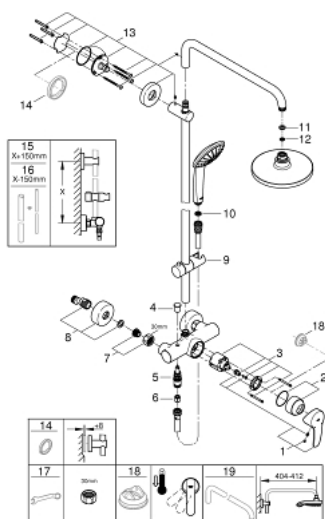

Pure Freude
an Wasser

27 473 000 **ΕΥΦΟΡΙΑ SYSTEM 180 ΣΥΣΤΗΜΑ ΝΤΟΥΣ ΜΕ ΑΝΑΜΕΙΚΤΙΚΗ ΜΠΑΤΑΡΙΑ
ΜΟΝΟΥ ΜΟΧΛΟΥ ΓΙΑ ΕΠΙΤΣΙΧΙΑ ΤΟΠΟΘΕΤΗΣΗ**

ΠΕΡΙΓΡΑΦΗ ΠΡΟΪΟΝΤΟΣ (2/2)

- ελάχιστη προτεινόμενη πίεση 1.0 bar

27 473 000 ΕΥΦΟΡΙΑ SYSTEM 180 ΣΥΣΤΗΜΑ ΝΤΟΥΣ ΜΕ ΑΝΑΜΕΙΚΤΙΚΗ ΜΠΑΤΑΡΙΑ ΜΟΝΟΥ ΜΟΧΛΟΥ ΓΙΑ ΕΠΙΤΣΙΧΙΑ ΤΟΠΟΘΕΤΗΣΗ

ΑΝΤΑΛΛΑΚΤΙΚΑ , Ιουλίου 2017 – τώρα

- 1: Λαβή (Αριθμός ανταλλακτικού 46577000)
 - 2: Κάλυμμα/ τάπα (Αριθμός ανταλλακτικού 46025000)
 - 3: Μηχανισμός (Αριθμός ανταλλακτικού 46048000)
 - 4: Κεφαλή Διανομέα (Αριθμός ανταλλακτικού 65648000)
 - 5: Διανομέας (Αριθμός ανταλλακτικού 65655000)
 - 6: Βαλβίδα αντεπιστροφής (Αριθμός ανταλλακτικού 08565000)
 - 7: Ρακόρ-Εδρα 1/2" (Αριθμός ανταλλακτικού 45044000)
 - 8: Σύνδεσμος σχήματος S (Αριθμός ανταλλακτικού 12662000)
 - 9: Ρυθμιζόμενο Στήριγμα τηλεφώνου βέργας (Αριθμός ανταλλακτικού 12140000)
 - 10: Φίλτρο ακαθαρσιών (Αριθμός ανταλλακτικού 0700200M)
 - 11: Μόνωση $\varnothing 18,5 \times \varnothing 12 \times 2$ (Αριθμός ανταλλακτικού 0138900M)
 - 12: Φίλτρο ακαθαρσιών (Αριθμός ανταλλακτικού 48007000)
 - 13: Στήριγμα βέργας ντους (Αριθμός ανταλλακτικού 48279000)
 - 14: δίσκος αντιστάθμισης (Αριθμός ανταλλακτικού 27180000)*
 - 15: Προέκταση συστήματος ντουζ (Αριθμός ανταλλακτικού 48053000)*
 - 16: Προέκταση συστήματος ντουζ (Αριθμός ανταλλακτικού 48054000)*
 - 17: Special spanner (Αριθμός ανταλλακτικού 19377000)*
 - 18: Περιοριστής θερμοκρασίας (Αριθμός ανταλλακτικού 46375000)*
 - 19: Βραχίονας για συστήματα ντους (Αριθμός ανταλλακτικού 14047000)*
- * Προαιρετικά εξαρτήματα