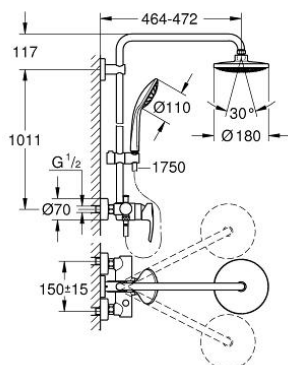

27 473 000 ΕΥΦΟΡΙΑ SYSTEM 180 ΣΥΣΤΗΜΑ ΝΤΟΥΣ ΜΕ ΑΝΑΜΕΙΚΤΙΚΗ ΜΠΑΤΑΡΙΑ ΜΟΝΟΥ ΜΟΧΛΟΥ ΓΙΑ ΕΠΙΤΣΙΧΙΑ ΤΟΠΟΘΕΤΗΣΗ

ΠΕΡΙΓΡΑΦΗ ΠΡΟΪΟΝΤΟΣ (1/2)

- Χρώμα: chrome
- αποτελούμενο από :
 - horizontal swivable 450 mm shower arm
 - exposed single-lever shower mixer with diverter
 - allows change between:
 - head shower Euphoria Cosmopolitan(27 492 000)
 - chrome plated spray plate
 - με σφαιρική ένωση
 - γωνία περιστροφής ± 15°
 - hand shower Euphoria 110 Massage (27 239)
 - adjustable in height with gliding element (12 140)
 - shower hose Silverflex 1750 mm 1/2" x 1/2" (28 388)
 - 9.5 l/min flow limiter
 - 46 mm κεραμικός μηχανισμός
 - GROHE DreamSpray - perfect spray pattern
 - Φινίρισμα GROHE LongLife
 - GROHE SpeedClean σύστημα αποφυγήςαλάτων ασβεστίου
 - Inner WaterGuide - inner insulation for surface protection
 - TwistStop για την αποτροπήτης συστρόφης του σπινάλ
 - suitable for instantaneous heaters from 18 kW/h
 - minimum flow rate 7 l/min.

Pure Freude
an Wasser

27 473 000 **ΕΥΦΟΡΙΑ SYSTEM 180 ΣΥΣΤΗΜΑ ΝΤΟΥΣ ΜΕ ΑΝΑΜΕΙΚΤΙΚΗ ΜΠΑΤΑΡΙΑ
ΜΟΝΟΥ ΜΟΧΛΟΥ ΓΙΑ ΕΠΙΤΣΙΧΙΑ ΤΟΠΟΘΕΤΗΣΗ**

ΠΕΡΙΓΡΑΦΗ ΠΡΟΪΟΝΤΟΣ (2/2)

- ελάχιστη προτεινόμενη πίεση 1.0 bar

27 473 000 ΕΥΦΟΡΙΑ SYSTEM 180 ΣΥΣΤΗΜΑ ΝΤΟΥΣ ΜΕ ΑΝΑΜΕΙΚΤΙΚΗ ΜΠΑΤΑΡΙΑ ΜΟΝΟΥ ΜΟΧΛΟΥ ΓΙΑ ΕΠΙΤΣΙΧΙΑ ΤΟΠΟΘΕΤΗΣΗ