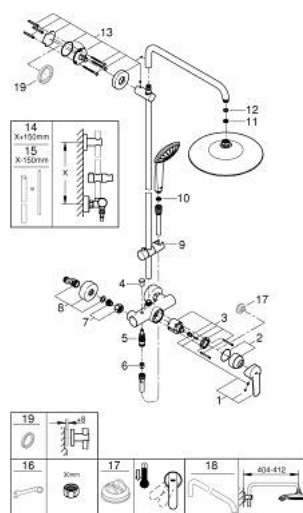

27 473 001 ΕΥΦΟΡΙΑ SYSTEM 260 ΣΥΣΤΗΜΑ ΝΤΟΥΣ ΜΕ ΑΝΑΜΕΙΚΤΙΚΗ ΜΠΑΤΑΡΙΑ ΜΟΝΟΥ ΜΟΧΛΟΥ ΓΙΑ ΕΠΙΤΣΙΧΙΑ ΤΟΠΟΘΕΤΗΣΗ

ΑΝΤΑΛΛΑΚΤΙΚΑ , Οκτωβρίου 2016 – τώρα

1. 1: Λαβή (Αριθμός ανταλλακτικού 46726000)
  2. 2: Κάλυμμα/ τάπα (Αριθμός ανταλλακτικού 46025000)
  3. 3: Μηχανισμός (Αριθμός ανταλλακτικού 46048000)
  4. 4: Κεφαλή Διανομέα (Αριθμός ανταλλακτικού 65648000)
  5. 5: Διανομέας (Αριθμός ανταλλακτικού 65655000)
  6. 6: Βαλβίδα αντεπιστροφής (Αριθμός ανταλλακτικού 08565000)
  7. 7: Ρακόρ-Εδρα 1/2" (Αριθμός ανταλλακτικού 45044000)
  8. 8: Σύνδεσμος σχήματος S (Αριθμός ανταλλακτικού 12662000)
  9. 9: Ρυθμιζόμενο Στήριγμα τηλεφώνου βέργας (Αριθμός ανταλλακτικού 12140000)
  10. 10: Φίλτρο ακαθαρσιών (Αριθμός ανταλλακτικού 0700200M)
  11. 11: Φίλτρο ακαθαρσιών (Αριθμός ανταλλακτικού 48007000)
  12. 12: Μόνωση Ø18,5 x Ø12 x 2 (Αριθμός ανταλλακτικού 0138900M)
  13. 13: Στήριγμα βέργας ντους (Αριθμός ανταλλακτικού 48279000)
  14. 14: Προέκταση συστήματος ντουζ (Αριθμός ανταλλακτικού 48053000)*
  15. 15: Προέκταση συστήματος ντουζ (Αριθμός ανταλλακτικού 48054000)*
  16. 16: Special spanner (Αριθμός ανταλλακτικού 19377000)*
  17. 17: Περιοριστής θερμοκρασίας (Αριθμός ανταλλακτικού 46375000)*
  18. 18: Βραχίονας για συστήματα ντους (Αριθμός ανταλλακτικού 14047000)*
2. Προαιρετικά εξαρτήματα