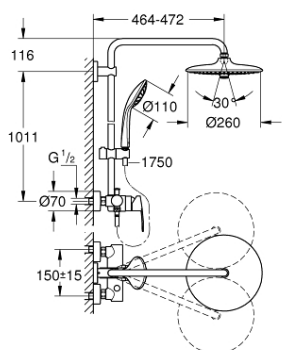

27 473 001 ΕΥΦΟΡΙΑ SYSTEM 260 ΣΥΣΤΗΜΑ ΝΤΟΥΣ ΜΕ ΑΝΑΜΕΙΚΤΙΚΗ ΜΠΑΤΑΡΙΑ ΜΟΝΟΥ ΜΟΧΛΟΥ ΓΙΑ ΕΠΙΤΣΙΧΙΑ ΤΟΠΟΘΕΤΗΣΗ

ΠΕΡΙΓΡΑΦΗ ΠΡΟΪΟΝΤΟΣ

- Χρώμα: chrome
- αποτελούμενο από :
 - horizontal swivable 450 mm shower arm
 - exposed single-lever shower mixer with diverter
- allows change between:
 - head shower Euphoria 260 (26 457)
 - spray patterns: Rain, SmartRain, Jet
 - με σφαιρική ένωση
 - γωνία περιστροφής $\pm 15^\circ$
- hand shower Euphoria 110 Massage (27 239)
 - spray patterns: Rain, SmartRain, Massage
 - adjustable in height with gliding element
 - shower hose Silverflex 1750 mm 1/2" x 1/2" (28 388)
 - 9.5 l/min flow limiter
 - 46 mm κεραμικός μηχανισμός
 - GROHE DreamSpray - perfect spray pattern
 - Φινίρισμα GROHE LongLife
 - GROHE SprayDimmer - stepless flow rate adjustment
 - GROHE SpeedClean σύστημα αποφυγήςαλάτων ασβεστίου
 - Inner WaterGuide - inner insulation for surface protection
 - TwistStop για την αποτροπήτης συστολής του σπιδράλ
 - suitable for instantaneous heaters from 18 kW/h
 - minimum flow rate 7 l/min.