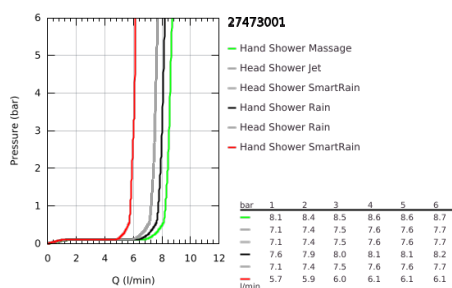

27 473 001 ΕΥΦΟΡΙΑ SYSTEM 260 ΣΥΣΤΗΜΑ ΝΤΟΥΣ ΜΕ ΑΝΑΜΕΙΚΤΙΚΗ ΜΠΑΤΑΡΙΑ ΜΟΝΟΥ ΜΟΧΛΟΥ ΓΙΑ ΕΠΙΤΣΙΧΙΑ ΤΟΠΟΘΕΤΗΣΗ

ΠΕΡΙΓΡΑΦΗ ΠΡΟΪΟΝΤΟΣ

- Χρώμα: chrome
- αποτελούμενο από :
 - horizontal swivable 450 mm shower arm
 - exposed single-lever shower mixer with diverter
- allows change between:
 - head shower Euphoria 260 (26 457)
 - spray patterns: Rain, SmartRain, Jet
 - με σφαιρική ένωση
 - γωνία περιστροφής $\pm 15^\circ$
- hand shower Euphoria 110 Massage (27 239)
 - spray patterns: Rain, SmartRain, Massage
 - adjustable in height with gliding element
 - shower hose Silverflex 1750 mm 1/2" x 1/2" (28 388)
 - 9.5 l/min flow limiter
 - 46 mm κεραμικός μηχανισμός
 - GROHE DreamSpray - perfect spray pattern
 - Φινίρισμα GROHE LongLife
 - GROHE SprayDimmer - stepless flow rate adjustment
 - GROHE SpeedClean σύστημα αποφυγήςαλάτων ασβεστίου
 - Inner WaterGuide - inner insulation for surface protection
 - TwistStop για την αποτροπήτης συστολής του σπιδράλ
 - suitable for instantaneous heaters from 18 kW/h
 - minimum flow rate 7 l/min.