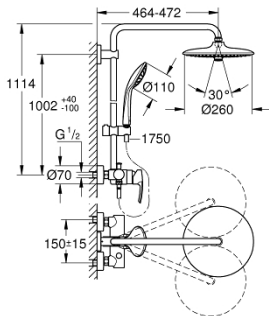

## 27 473 002 ΕΥΦΟΡΙΑ SYSTEM 260 ΣΥΣΤΗΜΑ ΝΤΟΥΣ ΜΕ ΑΝΑΜΕΙΚΤΙΚΗ ΜΠΑΤΑΡΙΑ ΜΟΝΟΥ ΜΟΧΛΟΥ ΓΙΑ ΕΠΙΤΣΙΧΙΑ ΤΟΠΟΘΕΤΗΣΗ

### ΠΕΡΙΓΡΑΦΗ ΠΡΟΪΟΝΤΟΣ (1/2)

- Χρώμα: chrome
- αποτελούμενο από :
  - horizontal swivable 450 mm shower arm
  - exposed single-lever shower mixer with diverter
- allows change between:
  - head shower Euphoria 260 (26 457)
  - spray patterns: Rain, SmartRain, Jet
  - maximum flow rate (at 3 bar): 7.5 l/min
  - με σφαιρική ένωση
  - γωνία περιστροφής ± 15°
- hand shower Euphoria 110 Massage (27 239)
  - spray patterns: Rain, Massage, SmartRain
  - maximum flow rate (at 3 bar): 8.5 l/min
  - adjustable in height with gliding element
  - shower hose Silverflex 1750 mm 1/2" x 1/2" (28 388)
  - AquaCalibrator limits maximum flow rate of system (at 3 bar): 8.5 l/min
  - GROHE EcoJoy - Less water, perfect flow
  - 46 mm κεραμικός μηχανισμός
  - GROHE DreamSpray - perfect spray pattern
  - Φινίρισμα GROHE LongLife
  - GROHE EcoJoy - Less water, perfect flow
  - GROHE SprayDimmer - stepless flow rate adjustment
  - Flexible Installation - 1 adjustable bracket for existing drill holes
  - Inner WaterGuide - inner insulation for surface protection
  - GROHE SpeedClean σύστημα αποφυγήςαλάτων ασβεστίου