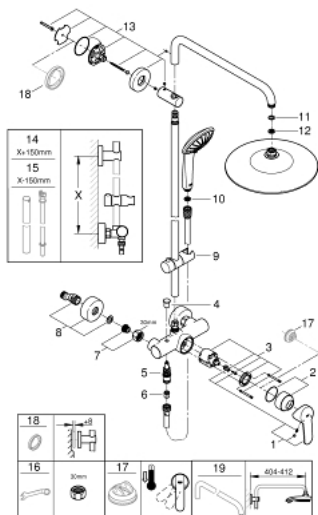

27 473 002 ΕΥΦΟΡΙΑ SYSTEM 260 ΣΥΣΤΗΜΑ ΝΤΟΥΣ ΜΕ ΑΝΑΜΕΙΚΤΙΚΗ ΜΠΑΤΑΡΙΑ ΜΟΝΟΥ ΜΟΧΛΟΥ ΓΙΑ ΕΠΙΤΣΙΧΙΑ ΤΟΠΟΘΕΤΗΣΗ

ΑΝΤΑΛΛΑΚΤΙΚΑ , Ιανουαρίου 2020 – τώρα

1. 1: Λαβή (Αριθμός ανταλλακτικού 46726000)
2. 2: Κάλυμμα/ τάπα (Αριθμός ανταλλακτικού 46025000)
3. 3: Μηχανισμός (Αριθμός ανταλλακτικού 46048000)
4. 4: Κεφαλή Διανομέα (Αριθμός ανταλλακτικού 65648000)
5. 5: Διανομέας (Αριθμός ανταλλακτικού 65655000)
6. 6: Βαλβίδα αντεπιστροφής (Αριθμός ανταλλακτικού 08565000)
7. 7: Ρακόρ-Εδρα 1/2" (Αριθμός ανταλλακτικού 45044000)
8. 8: Σύνδεσμος σχήματος S (Αριθμός ανταλλακτικού 12662000)
9. 9: Ρυθμιζόμενο Στήριγμα τηλεφώνου βέργας (Αριθμός ανταλλακτικού 12140000)
10. 10: Φίλτρο ακαθαρσιών (Αριθμός ανταλλακτικού 0700200M)
11. 11: Μόνωση $\varnothing 18,5 \times \varnothing 12 \times 2$ (Αριθμός ανταλλακτικού 0138900M)
12. 12: Φίλτρο ακαθαρσιών (Αριθμός ανταλλακτικού 48007000)
13. 13: Στήριγμα βέργας ντους (Αριθμός ανταλλακτικού 48279000)
14. 14: Προέκταση συστήματος ντουζ (Αριθμός ανταλλακτικού 48514000)*
15. 15: Προέκταση συστήματος ντουζ (Αριθμός ανταλλακτικού 48515000)*
16. 16: Special spanner (Αριθμός ανταλλακτικού 19377000)*
17. 17: Περιοριστής θερμοκρασίας (Αριθμός ανταλλακτικού 46375000)*
18. 18: δίσκος αντιστάθμισης (Αριθμός ανταλλακτικού 27180000)*
19. 19: Βραχίονας για συστήματα ντους (Αριθμός ανταλλακτικού 14047000)*

* Προαιρετικά εξαρτήματα