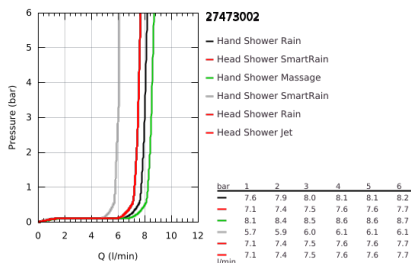

## 27 473 002 ΕΥΦΟΡΙΑ SYSTEM 260 ΣΥΣΤΗΜΑ ΝΤΟΥΣ ΜΕ ΑΝΑΜΕΙΚΤΙΚΗ ΜΠΑΤΑΡΙΑ ΜΟΝΟΥ ΜΟΧΛΟΥ ΓΙΑ ΕΠΙΤΣΙΧΙΑ ΤΟΠΟΘΕΤΗΣΗ

### ΠΕΡΙΓΡΑΦΗ ΠΡΟΪΟΝΤΟΣ (1/2)

- Χρώμα: chrome
- αποτελούμενο από :
  - horizontal swivable 450 mm shower arm
  - exposed single-lever shower mixer with diverter
- allows change between:
  - head shower Euphoria 260 (26 457)
  - spray patterns: Rain, SmartRain, Jet
  - maximum flow rate (at 3 bar): 7.5 l/min
  - με σφαιρική ένωση
  - γωνία περιστροφής ± 15°
- hand shower Euphoria 110 Massage (27 239)
  - spray patterns: Rain, Massage, SmartRain
  - maximum flow rate (at 3 bar): 8.5 l/min
  - adjustable in height with gliding element
  - shower hose Silverflex 1750 mm 1/2" x 1/2" (28 388)
  - AquaCalibrator limits maximum flow rate of system (at 3 bar): 8.5 l/min
  - GROHE EcoJoy - Less water, perfect flow
  - 46 mm κεραμικός μηχανισμός
  - GROHE DreamSpray - perfect spray pattern
  - Φινίρισμα GROHE LongLife
  - GROHE EcoJoy - Less water, perfect flow
  - GROHE SprayDimmer - stepless flow rate adjustment
  - Flexible Installation - 1 adjustable bracket for existing drill holes
  - Inner WaterGuide - inner insulation for surface protection
  - GROHE SpeedClean σύστημα αποφυγήςαλάτων ασβεστίου