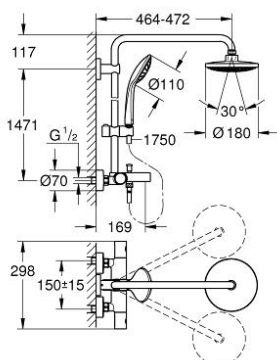

27 475 000 ΕΥΦΟΡΙΑ SYSTEM 180 ΣΥΣΤΗΜΑ ΛΟΥΤΡΟΥ ΜΕ ΘΕΡΜΟΣΤΑΤΗ ΓΙΑ ΕΠΙΤΟΙΧΙΑ ΤΟΠΟΘΕΤΗΣΗ

ΠΕΡΙΓΡΑΦΗ ΠΡΟΪΟΝΤΟΣ

- Χρώμα: chrome
- αποτελούμενο από :
 - horizontal swivable 450 mm shower arm
 - exposed Safety Mixer with Aquadimmer function
 - allows change between:
 - head shower Euphoria Cosmopolitan(27 492 000)
 - chrome plated spray plate
 - spray pattern: Rain
 - με σφαιρική ένωση
 - γωνία περιστροφής $\pm 15^\circ$
 - εκροή λουτρού
 - separate diverter for hand shower Euphoria 110 Massage (27 239 000)
 - adjustable in height with gliding element
 - shower hose Silverflex 1750 mm 1/2" x 1/2" (28 388)
 - 9.5 l/min flow limiter
 - GROHE TurboStat - compact cartridge with wax thermoelement
 - GROHE DreamSpray - perfect spray pattern
 - Φινίρισμα GROHE LongLife
 - GROHE SpeedClean σύστημα αποφυγής αλάτων ασβεστίου
 - Inner WaterGuide - inner insulation for surface protection
 - TwistStop για την αποτροπή της συστολής του σπιδράλ
 - suitable for instantaneous heaters from 18 kW/h
 - minimum flow rate 7 l/min.