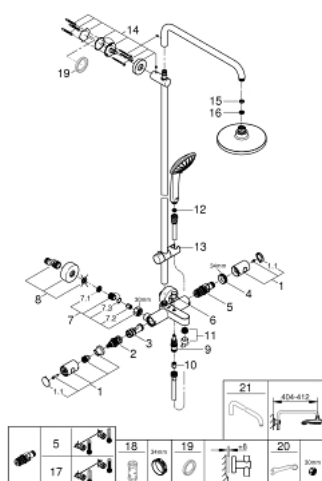

27 475 000 EUPHORIA SYSTEM 180 ΣΥΣΤΗΜΑ ΛΟΥΤΡΟΥ ΜΕ ΘΕΡΜΟΣΤΑΤΗ ΓΙΑ ΕΠΙΤΟΙΧΙΑ ΤΟΠΟΘΕΤΗΣΗ

ΑΝΤΑΛΛΑΚΤΙΚΑ , Ιουλίου 2017 – τώρα

1. 1: Μεταλλικό χερούλι 1/2" (Αριθμός ανταλλακτικού 47984000)
   - 1.1: Καπάκι (Αριθμός ανταλλακτικού 6458500M)
   - 2: Ροοστάτης ροής νερού (Αριθμός ανταλλακτικού 47364000)
   - 3: Παροχή νερού (Αριθμός ανταλλακτικού 47887000)
   - 4: Δακτύλιος στερέωσης (Αριθμός ανταλλακτικού 47743000)
   - 5: Θερμοστατικός μηχανισμός 1/2" (Αριθμός ανταλλακτικού 47439000)
   - 6: Κεφαλή Διανομέα (Αριθμός ανταλλακτικού 65648000)
   - 7: Βαλβίδα αντεπιστροφής (Αριθμός ανταλλακτικού 47189000)
   - 7.1: Φίλτρο ακαθαρσιών (Αριθμός ανταλλακτικού 0726400M)
   - 7.2: Βαλβίδα αντεπιστροφής (Αριθμός ανταλλακτικού 08565000)
   - 7.3: Ο-Ρινγκ Ø17 x Ø2 (Αριθμός ανταλλακτικού 0305500M)
   - 8: Σύνδεσμος σχήματος S (Αριθμός ανταλλακτικού 12662000)
   - 9: Διανομέας (Αριθμός ανταλλακτικού 65655000)
   - 10: Βαλβίδα αντεπιστροφής (Αριθμός ανταλλακτικού 08565000)
   - 11: Φίλτρο ροής (Αριθμός ανταλλακτικού 13926000)
   - 12: Φίλτρο ακαθαρσιών (Αριθμός ανταλλακτικού 0700200M)
   - 13: Ρυθμιζόμενο Στήριγμα τηλεφώνου βέργας (Αριθμός ανταλλακτικού 12140000)
   - 14: Στήριγμα βέργας ντους (Αριθμός ανταλλακτικού 48279000)
   - 15: Μόνωση Ø18,5 x Ø12 x 2 (Αριθμός ανταλλακτικού 0138900M)
   - 16: Φίλτρο ακαθαρσιών (Αριθμός ανταλλακτικού 48007000)
   - 17: GROHE TurboStat μηχανισμός 1/2" (Αριθμός ανταλλακτικού 47175000)*
   - 18: Κλειδί (Αριθμός ανταλλακτικού 19332000)*
   - 19: δίσκος αντιστάθμισης (Αριθμός ανταλλακτικού 27180000)*
   - 20: Special spanner (Αριθμός ανταλλακτικού 19377000)*
   - 21: Βραχίονας για συστήματα ντους (Αριθμός ανταλλακτικού 14047000)*
2. Προαιρετικά εξαρτήματα