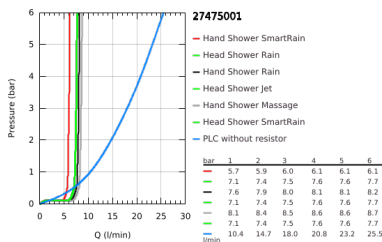

27 475 001 ΕΥΦΟΡΙΑ SYSTEM 260 ΣΥΣΤΗΜΑ ΛΟΥΤΡΟΥ ΜΕ ΘΕΡΜΟΣΤΑΤΗ ΓΙΑ ΕΠΙΣΙΧΙΑ ΤΟΠΟΘΕΤΗΣΗ

ΠΕΡΙΓΡΑΦΗ ΠΡΟΪΟΝΤΟΣ

- Χρώμα: chrome
- αποτελούμενο από :
 - horizontal swivable 450 mm shower arm
 - exposed Safety Mixer with Aquadimmer function
 - allows change between:
 - head shower Euphoria 260 (26 457)
 - spray patterns: Rain, SmartRain, Jet
 - maximum flow rate (at 3 bar): 18 l/min
 - με σφαιρική ένωση
 - γωνία περιστροφής $\pm 15^\circ$
 - εκροή λουτρού
 - separate diverter for hand shower
- hand shower Euphoria 110 Massage (27 239)
 - spray patterns: Rain, SmartRain, Massage
 - maximum flow rate (at 3 bar): 8.5 l/min
 - adjustable in height with gliding element
 - shower hose Silverflex 1750 mm 1/2" x 1/2" (28 388)
- GROHE TurboStat - compact cartridge with wax thermoelement
- διακόπτης ασφαλείας σε 38° C
- GROHE SafeStop Plus - optional temperature limiter at 43°C included
- GROHE DreamSpray - perfect spray pattern
- Φινίρισμα GROHE LongLife
- GROHE SprayDimmer - stepless flow rate adjustment
- GROHE SpeedClean σύστημα αποφυγήςαλάτων ασβεστίου
- Inner WaterGuide - inner insulation for surface protection
- TwistStop για την αποτροπήτης συστολής του σπιδράλ
- suitable for instantaneous heaters from 18 kW/h
- minimum flow rate 7 l/min.