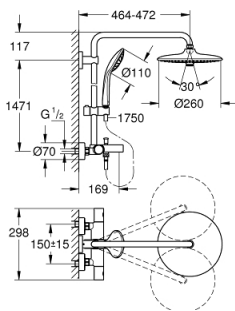

27 475 001 ΕΥΦΟΡΙΑ SYSTEM 260 ΣΥΣΤΗΜΑ ΛΟΥΤΡΟΥ ΜΕ ΘΕΡΜΟΣΤΑΤΗ ΓΙΑ ΕΠΙΣΙΧΙΑ ΤΟΠΟΘΕΤΗΣΗ

ΠΕΡΙΓΡΑΦΗ ΠΡΟΪΟΝΤΟΣ

- Χρώμα: chrome
- αποτελούμενο από :
 - horizontal swivable 450 mm shower arm
 - exposed Safety Mixer with Aquadimmer function
 - allows change between:
 - head shower Euphoria 260 (26 457)
 - spray patterns: Rain, SmartRain, Jet
 - maximum flow rate (at 3 bar): 18 l/min
 - με σφαιρική ένωση
 - γωνία περιστροφής $\pm 15^\circ$
 - εκροή λουτρού
 - separate diverter for hand shower
- hand shower Euphoria 110 Massage (27 239)
 - spray patterns: Rain, SmartRain, Massage
 - maximum flow rate (at 3 bar): 8.5 l/min
 - adjustable in height with gliding element
 - shower hose Silverflex 1750 mm 1/2" x 1/2" (28 388)
- GROHE TurboStat - compact cartridge with wax thermoelement
- διακόπτης ασφαλείας σε 38° C
- GROHE SafeStop Plus - optional temperature limiter at 43°C included
- GROHE DreamSpray - perfect spray pattern
- Φινίρισμα GROHE LongLife
- GROHE SprayDimmer - stepless flow rate adjustment
- GROHE SpeedClean σύστημα αποφυγήςαλάτων ασβεστίου
- Inner WaterGuide - inner insulation for surface protection
- TwistStop για την αποτροπήτης συστολής του σπιδράλ
- suitable for instantaneous heaters from 18 kW/h
- minimum flow rate 7 l/min.