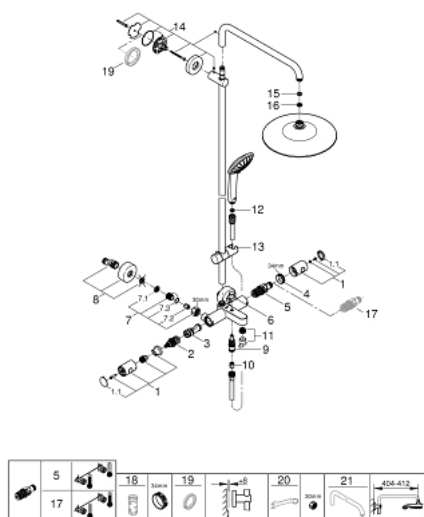

27 475 001 EUPHORIA SYSTEM 260 ΣΥΣΤΗΜΑ ΛΟΥΤΡΟΥ ΜΕ ΘΕΡΜΟΣΤΑΤΗ ΓΙΑ ΕΠΙΤΟΙΧΙΑ ΤΟΠΟΘΕΤΗΣΗ

ΑΝΤΑΛΛΑΚΤΙΚΑ , Οκτωβρίου 2016 – Μαρτίου 2021

- 1: Μεταλλικό χερούλι 1/2" (Αριθμός ανταλλακτικού 47984000)
- 1.1: Καπάκι (Αριθμός ανταλλακτικού 6458500M)
- 2: Ροοστάτης ροής νερού (Αριθμός ανταλλακτικού 47364000)
- 3: Παροχή νερού (Αριθμός ανταλλακτικού 47887000)
- 4: Δακτύλιος στερέωσης (Αριθμός ανταλλακτικού 47743000)
- 5: Θερμοστατικός μηχανισμός 1/2" (Αριθμός ανταλλακτικού 47439000)
- 6: Κεφαλή Διανομέα (Αριθμός ανταλλακτικού 65648000)
- 7: Βαλβίδα αντεπιστροφής (Αριθμός ανταλλακτικού 47189000)
- 7.1: Φίλτρο ακαθαρσιών (Αριθμός ανταλλακτικού 0726400M)
- 7.2: Βαλβίδα αντεπιστροφής (Αριθμός ανταλλακτικού 08565000)
- 7.3: Ο-Ρινγκ Ø17 x Ø2 (Αριθμός ανταλλακτικού 0305500M)
- 8: Σύνδεσμος σχήματος S (Αριθμός ανταλλακτικού 12662000)
- 9: Διανομέας (Αριθμός ανταλλακτικού 65655000)
- 10: Βαλβίδα αντεπιστροφής (Αριθμός ανταλλακτικού 08565000)
- 11: Φίλτρο ροής (Αριθμός ανταλλακτικού 13926000)
- 12: Φίλτρο ακαθαρσιών (Αριθμός ανταλλακτικού 0700200M)
- 13: Ρυθμιζόμενο Στήριγμα τηλεφώνου βέργας (Αριθμός ανταλλακτικού 12140000)
- 14: Στήριγμα βέργας ντους (Αριθμός ανταλλακτικού 48279000)
- 15: Μόνωση Ø18,5 x Ø12 x 2 (Αριθμός ανταλλακτικού 0138900M)
- 16: Φίλτρο ακαθαρσιών (Αριθμός ανταλλακτικού 48007000)
- 17: GROHE TurboStat μηχανισμός 1/2" (Αριθμός ανταλλακτικού 47175000)*
- 18: Κλειδί (Αριθμός ανταλλακτικού 19332000)*
- 19: δίσκος αντιστάθμισης (Αριθμός ανταλλακτικού 27180000)*
- 20: Special spanner (Αριθμός ανταλλακτικού 19377000)*
- 21: Βραχίονας για συστήματα ντους (Αριθμός ανταλλακτικού 14047000)*

* Προαιρετικά εξαρτήματα