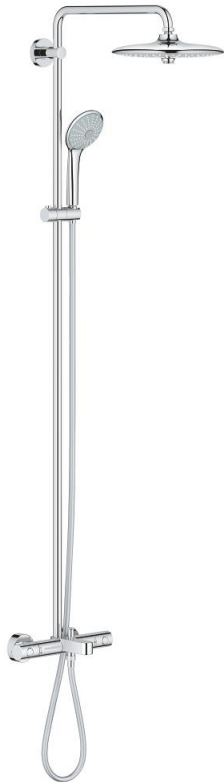

27 475 001 ΕΥΦΟΡΙΑ SYSTEM 260 ΣΥΣΤΗΜΑ ΛΟΥΤΡΟΥ ΜΕ ΘΕΡΜΟΣΤΑΤΗ ΓΙΑ ΕΠΙΣΙΧΙΑ ΤΟΠΟΘΕΤΗΣΗ

ΠΕΡΙΓΡΑΦΗ ΠΡΟΪΟΝΤΟΣ

- Χρώμα: chrome
- αποτελούμενο από :
 - horizontal swivable 450 mm shower arm
 - exposed Safety Mixer with Aquadimmer function
 - allows change between:
 - head shower Euphoria 260 (26 457)
 - spray patterns: Rain, SmartRain, Jet
 - maximum flow rate (at 3 bar): 18 l/min
 - με σφαιρική ένωση
 - γωνία περιστροφής $\pm 15^\circ$
 - εκροή λουτρού
 - separate diverter for hand shower
- hand shower Euphoria 110 Massage (27 239)
 - spray patterns: Rain, SmartRain, Massage
 - maximum flow rate (at 3 bar): 8.5 l/min
 - adjustable in height with gliding element
 - shower hose Silverflex 1750 mm 1/2" x 1/2" (28 388)
- GROHE TurboStat - compact cartridge with wax thermoelement
- διακόπτης ασφαλείας σε 38° C
- GROHE SafeStop Plus - optional temperature limiter at 43°C included
- GROHE DreamSpray - perfect spray pattern
- Φινίρισμα GROHE LongLife
- GROHE SprayDimmer - stepless flow rate adjustment
- GROHE SpeedClean σύστημα αποφυγήςαλάτων ασβεστίου
- Inner WaterGuide - inner insulation for surface protection
- TwistStop για την αποτροπήτης συστολής του σπιδράλ
- suitable for instantaneous heaters from 18 kW/h
- minimum flow rate 7 l/min.