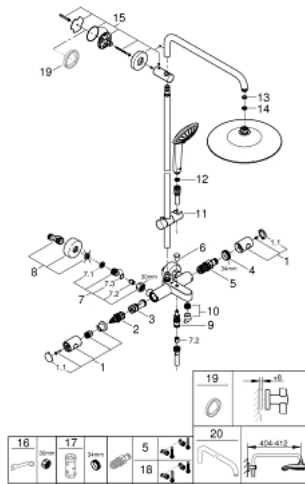

ΑΝΤΑΛΛΑΚΤΙΚΑ , Ιανουαρίου 2020 – τώρα

- 1: Μεταλλικό χερούλι 1/2" (Αριθμός ανταλλακτικού 47984000)
 - 1.1: Καπάκι (Αριθμός ανταλλακτικού 6458500M)
 - 2: Ροοστάτης ροής νερού (Αριθμός ανταλλακτικού 47364000)
 - 3: Παροχή νερού (Αριθμός ανταλλακτικού 47887000)
 - 4: Δακτύλιος στερέωσης (Αριθμός ανταλλακτικού 47743000)
 - 5: Θερμοστατικός μηχανισμός 1/2" (Αριθμός ανταλλακτικού 47439000)
 - 6: Κεφαλή Διανομέα (Αριθμός ανταλλακτικού 65648000)
 - 7: Βαλβίδα αντεπιστροφής (Αριθμός ανταλλακτικού 47189000)
 - 7.1: Φίλτρο ακαθαρσιών (Αριθμός ανταλλακτικού 0726400M)
 - 7.2: Βαλβίδα αντεπιστροφής (Αριθμός ανταλλακτικού 08565000)
 - 7.3: Ο-Ρινγκ Ø17 x Ø2 (Αριθμός ανταλλακτικού 0305500M)
 - 8: Σύνδεσμος σχήματος S (Αριθμός ανταλλακτικού 12662000)
 - 9: Διανομέας (Αριθμός ανταλλακτικού 65655000)
 - 10: Φίλτρο ροής (Αριθμός ανταλλακτικού 13926000)
 - 11: Ρυθμιζόμενο Στήριγμα τηλεφώνου βέργας (Αριθμός ανταλλακτικού 12140000)
 - 12: Φίλτρο ακαθαρσιών (Αριθμός ανταλλακτικού 0700200M)
 - 13: Μόνωση Ø18,5 x Ø12 x 2 (Αριθμός ανταλλακτικού 0138900M)
 - 14: Φίλτρο ακαθαρσιών (Αριθμός ανταλλακτικού 48007000)
 - 15: Στήριγμα βέργας ντους (Αριθμός ανταλλακτικού 48279000)
 - 16: Special spanner (Αριθμός ανταλλακτικού 19377000)*
 - 17: Κλειδί (Αριθμός ανταλλακτικού 19332000)*
 - 18: GROHE TurboStat μηχανισμός 1/2" (Αριθμός ανταλλακτικού 47175000)*
 - 19: δίσκος αντιστάθμισης (Αριθμός ανταλλακτικού 27180000)*
 - 20: Βραχίονας για συστήματα ντους (Αριθμός ανταλλακτικού 14047000)*
- * Προαιρετικά εξαρτήματα