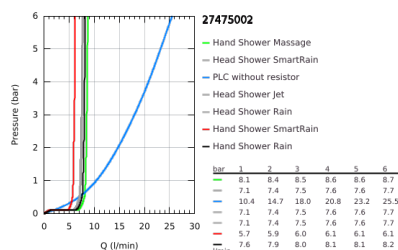

27 475 002 ΕΥΦΟΡΙΑ SYSTEM 260 ΣΥΣΤΗΜΑ ΛΟΥΤΡΟΥ ΜΕ ΘΕΡΜΟΣΤΑΤΗ ΓΙΑ ΕΠΙΣΙΧΙΑ ΤΟΠΟΘΕΤΗΣΗ

ΠΕΡΙΓΡΑΦΗ ΠΡΟΪΟΝΤΟΣ (1/2)

- Χρώμα: chrome
- αποτελούμενο από :
 - horizontal swivable 450 mm shower arm
 - exposed Safety Mixer with Aquadimmer function
 - allows change between:
 - head shower Euphoria 260 (26 457)
 - spray patterns: Rain, SmartRain, Jet
 - maximum flow rate (at 3 bar): 7.5 l/min
 - με σφαιρική ένωση
 - γωνία περιστροφής ± 15°
 - εκροή λουτρού
 - separate diverter for hand shower
- hand shower Euphoria 110 Massage (27 239)
 - spray patterns: Rain, Massage, SmartRain
 - maximum flow rate (at 3 bar): 8.5 l/min
 - adjustable in height with gliding element
- shower hose Silverflex 1750 mm 1/2" x 1/2" (28 388)
 - maximum flow rate system (at 3 bar): 8.5 l/min (without bath inlet)
- GROHE TurboStat - compact cartridge with wax thermoelement
- διακόπτης ασφαλείας σε 38° C
- GROHE SafeStop Plus - optional temperature limiter at 43°C included
- GROHE DreamSpray - perfect spray pattern
- Φινίρισμα GROHE LongLife
- GROHE SprayDimmer - stepless flow rate adjustment
- Flexible Installation - 1 adjustable bracket for existing drill holes
- Inner WaterGuide - inner insulation for surface protection
- GROHE SpeedClean σύστημα αποφυγήαλάτων ασβεστίου
- TwistStop για την αποτροπή της συστολής του σπιδράλ
- suitable for instantaneous heaters from 18 kW/h

Pure Freude
an Wasser

27 475 002 ΕΥΦΟΡΙΑ SYSTEM 260 ΣΥΣΤΗΜΑ ΛΟΥΤΡΟΥ ΜΕ ΘΕΡΜΟΣΤΑΤΗ ΓΙΑ ΕΠΙΤΣΙΧΙΑ ΤΟΠΟΘΕΤΗΣΗ

ΠΕΡΙΓΡΑΦΗ ΠΡΟΪΟΝΤΟΣ (2/2)

- minimum flow rate 5 l/min.
- professional exclusive

27 475 002 ΕΥΦΟΡΙΑ SYSTEM 260 ΣΥΣΤΗΜΑ ΛΟΥΤΡΟΥ ΜΕ ΘΕΡΜΟΣΤΑΤΗ ΓΙΑ ΕΠΙΤΟΙΧΙΑ ΤΟΠΟΘΕΤΗΣΗ