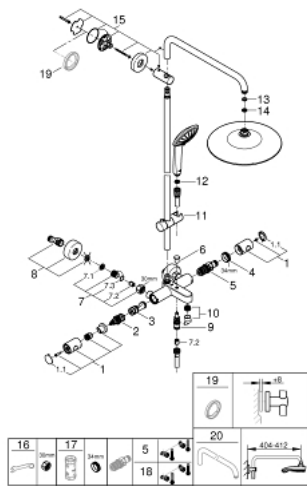

ΑΝΤΑΛΛΑΚΤΙΚΑ , Ιανουαρίου 2020 – τώρα

- 1: Μεταλλικό χερούλι 1/2" (Αριθμός ανταλλακτικού 47984000)
 - 1.1: Καπάκι (Αριθμός ανταλλακτικού 6458500M)
 - 2: Ροοστάτης ροής νερού (Αριθμός ανταλλακτικού 47364000)
 - 3: Παροχή νερού (Αριθμός ανταλλακτικού 47887000)
 - 4: Δακτύλιος στερέωσης (Αριθμός ανταλλακτικού 47743000)
 - 5: Θερμοστατικός μηχανισμός 1/2" (Αριθμός ανταλλακτικού 47439000)
 - 6: Κεφαλή Διανομέα (Αριθμός ανταλλακτικού 65648000)
 - 7: Βαλβίδα αντεπιστροφής (Αριθμός ανταλλακτικού 47189000)
 - 7.1: Φίλτρο ακαθαρσιών (Αριθμός ανταλλακτικού 0726400M)
 - 7.2: Βαλβίδα αντεπιστροφής (Αριθμός ανταλλακτικού 08565000)
 - 7.3: Ο-Ρινγκ Ø17 x Ø2 (Αριθμός ανταλλακτικού 0305500M)
 - 8: Σύνδεσμος σχήματος S (Αριθμός ανταλλακτικού 12662000)
 - 9: Διανομέας (Αριθμός ανταλλακτικού 65655000)
 - 10: Φίλτρο ροής (Αριθμός ανταλλακτικού 13926000)
 - 11: Ρυθμιζόμενο Στήριγμα τηλεφώνου βέργας (Αριθμός ανταλλακτικού 12140000)
 - 12: Φίλτρο ακαθαρσιών (Αριθμός ανταλλακτικού 0700200M)
 - 13: Μόνωση Ø18,5 x Ø12 x 2 (Αριθμός ανταλλακτικού 0138900M)
 - 14: Φίλτρο ακαθαρσιών (Αριθμός ανταλλακτικού 48007000)
 - 15: Στήριγμα βέργας ντους (Αριθμός ανταλλακτικού 48279000)
 - 16: Special spanner (Αριθμός ανταλλακτικού 19377000)*
 - 17: Κλειδί (Αριθμός ανταλλακτικού 19332000)*
 - 18: GROHE TurboStat μηχανισμός 1/2" (Αριθμός ανταλλακτικού 47175000)*
 - 19: δίσκος αντιστάθμισης (Αριθμός ανταλλακτικού 27180000)*
 - 20: Βραχίονας για συστήματα ντους (Αριθμός ανταλλακτικού 14047000)*
- * Προαιρετικά εξαρτήματα