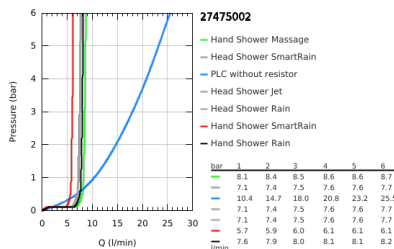

27 475 002 ΕΥΦΟΡΙΑ SYSTEM 260 ΣΥΣΤΗΜΑ ΛΟΥΤΡΟΥ ΜΕ ΘΕΡΜΟΣΤΑΤΗ ΓΙΑ ΕΠΙΣΙΧΙΑ ΤΟΠΟΘΕΤΗΣΗ

ΠΕΡΙΓΡΑΦΗ ΠΡΟΪΟΝΤΟΣ (1/2)

- Χρώμα: chrome
- αποτελούμενο από :
 - horizontal swivable 450 mm shower arm
 - exposed Safety Mixer with Aquadimmer function
 - allows change between:
 - head shower Euphoria 260 (26 457)
 - spray patterns: Rain, SmartRain, Jet
 - maximum flow rate (at 3 bar): 7.5 l/min
 - με σφαιρική ένωση
 - γωνία περιστροφής ± 15°
 - εκροή λουτρού
 - separate diverter for hand shower
- hand shower Euphoria 110 Massage (27 239)
 - spray patterns: Rain, Massage, SmartRain
 - maximum flow rate (at 3 bar): 8.5 l/min
 - adjustable in height with gliding element
 - shower hose Silverflex 1750 mm 1/2" x 1/2" (28 388)
 - AquaCalibrator limits maximum flow rate of system (at 3 bar): 8.5 l/min
 - GROHE TurboStat - compact cartridge with wax thermoelement
 - διακόπτης ασφαλείας σε 38° C
 - GROHE SafeStop Plus - optional temperature limiter at 43°C included
 - GROHE DreamSpray - perfect spray pattern
 - Φινίρισμα GROHE LongLife
 - GROHE SprayDimmer - stepless flow rate adjustment
 - Flexible Installation - 1 adjustable bracket for existing drill holes
 - Inner WaterGuide - inner insulation for surface protection
 - GROHE SpeedClean σύστημα αποφυγήκαλάτων ασβεστίου
 - TwistStop για την αποτροπή της συστολής του σπιδράλ
 - suitable for instantaneous heaters from 18 kW/h

Pure Freude
an Wasser

27 475 002 ΕΥΦΟΡΙΑ SYSTEM 260 ΣΥΣΤΗΜΑ ΛΟΥΤΡΟΥ ΜΕ ΘΕΡΜΟΣΤΑΤΗ ΓΙΑ ΕΠΙΤΣΙΧΙΑ ΤΟΠΟΘΕΤΗΣΗ

ΠΕΡΙΓΡΑΦΗ ΠΡΟΪΟΝΤΟΣ (2/2)

- minimum flow rate 5 l/min.
- professional exclusive

27 475 002 ΕΥΦΟΡΙΑ SYSTEM 260 ΣΥΣΤΗΜΑ ΛΟΥΤΡΟΥ ΜΕ ΘΕΡΜΟΣΤΑΤΗ ΓΙΑ ΕΠΙΤΟΙΧΙΑ ΤΟΠΟΘΕΤΗΣΗ