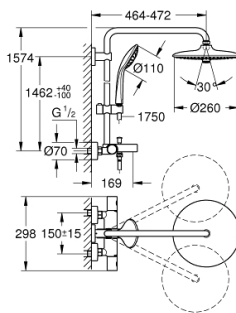

27 475 002 ΕΥΦΟΡΙΑ SYSTEM 260 ΣΥΣΤΗΜΑ ΛΟΥΤΡΟΥ ΜΕ ΘΕΡΜΟΣΤΑΤΗ ΓΙΑ ΕΠΙΣΙΧΙΑ ΤΟΠΟΘΕΤΗΣΗ

ΠΕΡΙΓΡΑΦΗ ΠΡΟΪΟΝΤΟΣ (1/2)

- Χρώμα: chrome
- αποτελούμενο από :
 - horizontal swivable 450 mm shower arm
 - exposed Safety Mixer with Aquadimmer function
 - allows change between:
 - head shower Euphoria 260 (26 457)
 - spray patterns: Rain, SmartRain, Jet
 - maximum flow rate (at 3 bar): 7.5 l/min
 - με σφαιρική ένωση
 - γωνία περιστροφής ± 15°
 - εκροή λουτρού
 - separate diverter for hand shower
- hand shower Euphoria 110 Massage (27 239)
 - spray patterns: Rain, Massage, SmartRain
 - maximum flow rate (at 3 bar): 8.5 l/min
 - adjustable in height with gliding element
 - shower hose Silverflex 1750 mm 1/2" x 1/2" (28 388)
 - AquaCalibrator limits maximum flow rate of system (at 3 bar): 8.5 l/min
 - GROHE TurboStat - compact cartridge with wax thermoelement
 - διακόπτης ασφαλείας σε 38° C
 - GROHE SafeStop Plus - optional temperature limiter at 43°C included
 - GROHE DreamSpray - perfect spray pattern
 - Φινίρισμα GROHE LongLife
 - GROHE SprayDimmer - stepless flow rate adjustment
 - Flexible Installation - 1 adjustable bracket for existing drill holes
 - Inner WaterGuide - inner insulation for surface protection
 - GROHE SpeedClean σύστημα αποφυγήκαλάτων ασβεστίου
 - TwistStop για την αποτροπή της συστολής του σπιδράλ
 - suitable for instantaneous heaters from 18 kW/h