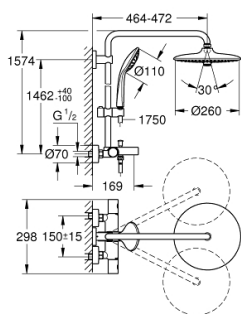

27 475 002 ΕΥΦΟΡΙΑ SYSTEM 260 ΣΥΣΤΗΜΑ ΛΟΥΤΡΟΥ ΜΕ ΘΕΡΜΟΣΤΑΤΗ ΓΙΑ ΕΠΙΣΙΧΙΑ ΤΟΠΟΘΕΤΗΣΗ

ΠΕΡΙΓΡΑΦΗ ΠΡΟΪΟΝΤΟΣ (1/2)

- Χρώμα: chrome
- αποτελούμενο από :
 - horizontal swivable 450 mm shower arm
 - exposed Safety Mixer with Aquadimmer function
 - allows change between:
 - head shower Euphoria 260 (26 457)
 - spray patterns: Rain, SmartRain, Jet
 - maximum flow rate (at 3 bar): 7.5 l/min
 - με σφαιρική ένωση
 - γωνία περιστροφής ± 15°
 - εκροή λουτρού
 - separate diverter for hand shower
- hand shower Euphoria 110 Massage (27 239)
 - spray patterns: Rain, Massage, SmartRain
 - maximum flow rate (at 3 bar): 8.5 l/min
 - adjustable in height with gliding element
- shower hose Silverflex 1750 mm 1/2" x 1/2" (28 388)
 - maximum flow rate system (at 3 bar): 8.5 l/min (without bath inlet)
- GROHE TurboStat - compact cartridge with wax thermoelement
- διακόπτης ασφαλείας σε 38° C
- GROHE SafeStop Plus - optional temperature limiter at 43°C included
- GROHE DreamSpray - perfect spray pattern
- Φινίρισμα GROHE LongLife
- GROHE SprayDimmer - stepless flow rate adjustment
- Flexible Installation - 1 adjustable bracket for existing drill holes
- Inner WaterGuide - inner insulation for surface protection
- GROHE SpeedClean σύστημα αποφυγήαλάτων ασβεστίου
- TwistStop για την αποτροπή της συστολής του σπιδράλ
- suitable for instantaneous heaters from 18 kW/h