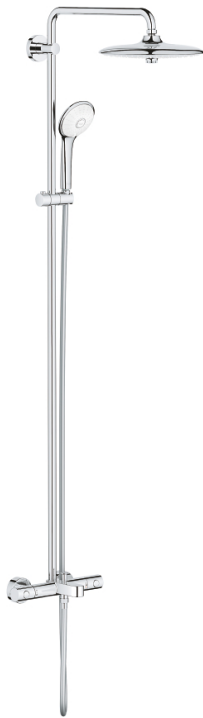

27 475 002 ΕΥΦΟΡΙΑ SYSTEM 260 ΣΥΣΤΗΜΑ ΛΟΥΤΡΟΥ ΜΕ ΘΕΡΜΟΣΤΑΤΗ ΓΙΑ ΕΠΙΣΙΧΙΑ ΤΟΠΟΘΕΤΗΣΗ

ΠΕΡΙΓΡΑΦΗ ΠΡΟΪΟΝΤΟΣ (1/2)

- Χρώμα: chrome
- αποτελούμενο από :
 - horizontal swivable 450 mm shower arm
 - exposed Safety Mixer with Aquadimmer function
 - allows change between:
 - head shower Euphoria 260 (26 457)
 - spray patterns: Rain, SmartRain, Jet
 - maximum flow rate (at 3 bar): 7.5 l/min
 - με σφαιρική ένωση
 - γωνία περιστροφής ± 15°
 - εκροή λουτρού
 - separate diverter for hand shower
- hand shower Euphoria 110 Massage (27 239)
 - spray patterns: Rain, Massage, SmartRain
 - maximum flow rate (at 3 bar): 8.5 l/min
 - adjustable in height with gliding element
 - shower hose Silverflex 1750 mm 1/2" x 1/2" (28 388)
 - AquaCalibrator limits maximum flow rate of system (at 3 bar): 8.5 l/min
 - GROHE TurboStat - compact cartridge with wax thermoelement
 - διακόπτης ασφαλείας σε 38° C
 - GROHE SafeStop Plus - optional temperature limiter at 43°C included
 - GROHE DreamSpray - perfect spray pattern
 - Φινίρισμα GROHE LongLife
 - GROHE SprayDimmer - stepless flow rate adjustment
 - Flexible Installation - 1 adjustable bracket for existing drill holes
 - Inner WaterGuide - inner insulation for surface protection
 - GROHE SpeedClean σύστημα αποφυγήκαλάτων ασβεστίου
 - TwistStop για την αποτροπή της συστολής του σπιδράλ
 - suitable for instantaneous heaters from 18 kW/h