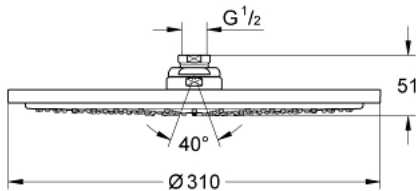

27 477 000 RAINSHOWER COSMOPOLITAN 310 ΚΕΦΑΛΗ ΝΤΟΥΣ 1 ΛΕΙΤΟΥΡΓΙΑΣ

ΠΕΡΙΓΡΑΦΗ ΠΡΟΪΟΝΤΟΣ

- Χρώμα: chrome
- spray pattern: Rain
- maximum flow rate (at 3 bar): 12.5 l/min
- Ø 310 mm
- material: metal
- σφαιρικός σύνδεσμος με γωνία περιστροφής 20° ± 20°
- σπείρωμα σύνδεσης 1/2"
- GROHE DreamSpray - perfect spray pattern
- Φινίρισμα GROHE LongLife
- GROHE SpeedClean σύστημα αποφυγής αλάτων ασβεστίου
- κατάλληλο για ταχυθερμοσίφωνες