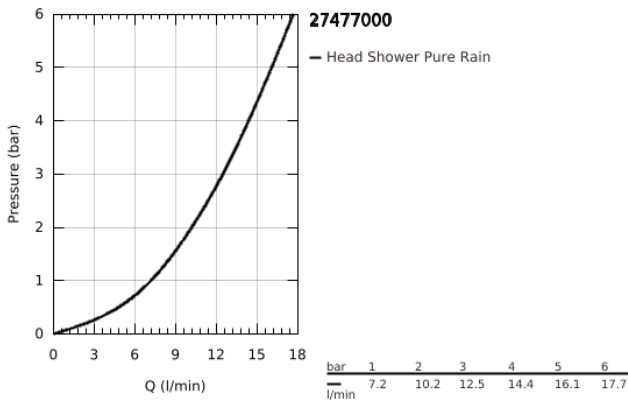

27 477 000 RAINSHOWER COSMOPOLITAN 310 ΚΕΦΑΛΗ ΝΤΟΥΣ 1 ΛΕΙΤΟΥΡΓΙΑΣ

ΠΕΡΙΓΡΑΦΗ ΠΡΟΪΟΝΤΟΣ

- Χρώμα: chrome
- spray pattern: Rain
- maximum flow rate (at 3 bar): 12.5 l/min
- Ø 310 mm
- material: metal
- σφαιρικός σύνδεσμος με γωνία περιστροφής 20° ± 20°
- σπείρωμα σύνδεσης 1/2"
- GROHE DreamSpray - perfect spray pattern
- Φινίρισμα GROHE LongLife
- GROHE SpeedClean σύστημα αποφυγής αλάτων ασβεστίου
- κατάλληλο για ταχυθερμοσίφωνες

27 477 000 RAINSHOWER COSMOPOLITAN 310 ΚΕΦΑΛΗ ΝΤΟΥΣ 1 ΛΕΙΤΟΥΡΓΙΑΣ

ΑΝΤΑΛΛΑΚΤΙΚΑ, Ιανουαρίου 2010 – τώρα

1: Σετ ανταλλακτικών (Αριθμός ανταλλακτικού 45933000)