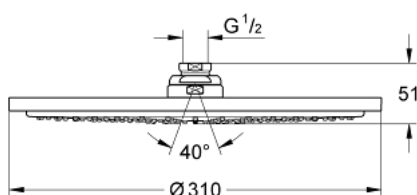

## 27 477 DA0 RAINSHOWER COSMOPOLITAN 310 ΚΕΦΑΛΗ ΝΤΟΥΣ 1 ΛΕΙΤΟΥΡΓΙΑΣ

### ΠΕΡΙΓΡΑΦΗ ΠΡΟΪΟΝΤΟΣ

- Χρώμα: warm sunset
- spray pattern: Rain
- Ø 310 mm
- μεταλλικό
- σφαιρικός σύνδεσμος με γωνία περιστροφής 20° ± 20°
- σπείρωμα σύνδεσης 1/2"
- GROHE DreamSpray - perfect spray pattern
- Φινίρισμα GROHE LongLife
- GROHE SpeedClean σύστημα αποφυγής αλάτων ασβεστίου
- κατάλληλο για ταχυθερμοσίφωνες