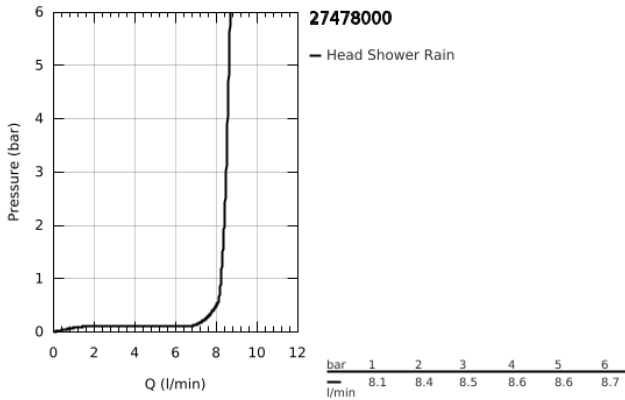

27 478 000 RAINSHOWER COSMOPOLITAN 310 ΚΕΦΑΛΗ ΝΤΟΥΣ 1 ΛΕΙΤΟΥΡΓΙΑΣ

ΠΕΡΙΓΡΑΦΗ ΠΡΟΪΟΝΤΟΣ

- Χρώμα: chrome
- spray pattern: Rain
- maximum flow rate (at 3 bar): 8.5 l/min
- Ø 310 mm
- material: metal
- σφαιρικός σύνδεσμος με γωνία περιστροφής 20° ± 20°
- σπείρωμα σύνδεσης 1/2"
- GROHE EcoJoy - Less water, perfect flow
- GROHE DreamSpray - perfect spray pattern
- Φινίρισμα GROHE LongLife
- GROHE SpeedClean σύστημα αποφυγής αλάτων ασβεστίου

27 478 000 **RAINSHOWER COSMOPOLITAN 310 ΚΕΦΑΛΗ ΝΤΟΥΣ 1 ΛΕΙΤΟΥΡΓΙΑΣ**

ΑΝΤΑΛΛΑΚΤΙΚΑ, Ιανουαρίου 2010 – τώρα

1: Σετ ανταλλακτικών (Αριθμός ανταλλακτικού 45933000)