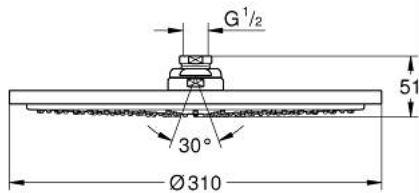

27 478 000 RAINSHOWER COSMOPOLITAN 310 ΚΕΦΑΛΗ ΝΤΟΥΣ 1 ΛΕΙΤΟΥΡΓΙΑΣ

ΠΕΡΙΓΡΑΦΗ ΠΡΟΪΟΝΤΟΣ

- Χρώμα: chrome
- spray pattern: Rain
- maximum flow rate (at 3 bar): 8.5 l/min
- Ø 310 mm
- material: metal
- σφαιρικός σύνδεσμος με γωνία περιστροφής 20° ± 20°
- σπείρωμα σύνδεσης 1/2"
- GROHE EcoJoy - Less water, perfect flow
- GROHE DreamSpray - perfect spray pattern
- Φινίρισμα GROHE LongLife
- GROHE SpeedClean σύστημα αποφυγής αλάτων ασβεστίου