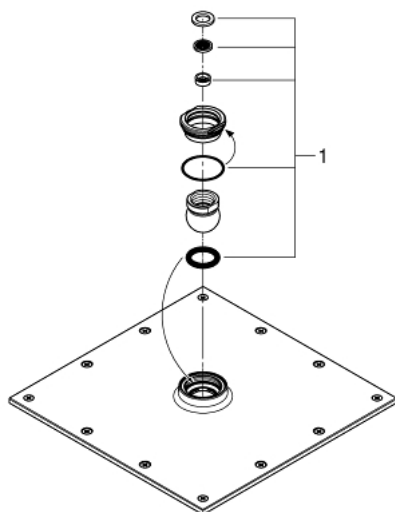

27 479 000 RAINSHOWER ALLURE 230 ΚΕΦΑΛΗ ΝΤΟΥΣ 1 ΛΕΙΤΟΥΡΓΙΑΣ

ΠΕΡΙΓΡΑΦΗ ΠΡΟΪΟΝΤΟΣ

- Χρώμα: chrome
- spray pattern: Rain
- 230 x 230 mm
- material: metal
- ball joint with turning angle $\pm 15^\circ$
- σπείρωμα σύνδεσης 1/2"
- GROHE DreamSpray - perfect spray pattern
- Φινίρισμα GROHE LongLife
- GROHE SpeedClean σύστημα αποφυγής αλάτων ασβεστίου
- κατάλληλο για ταχυθερμοσίφωνες

27 479 000 **RAINSHOWER ALLURE 230 ΚΕΦΑΛΗ ΝΤΟΥΣ 1 ΛΕΙΤΟΥΡΓΙΑΣ**

ΑΝΤΑΛΛΑΚΤΙΚΑ, Ιανουαρίου 2010 – τώρα

1: Σετ ανταλλακτικών (Αριθμός ανταλλακτικού 45933000)