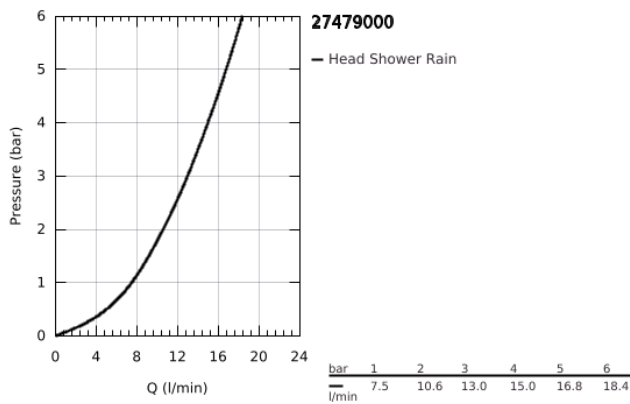

27 479 000 RAINSHOWER ALLURE 230 ΚΕΦΑΛΗ ΝΤΟΥΣ 1 ΛΕΙΤΟΥΡΓΙΑΣ

ΠΕΡΙΓΡΑΦΗ ΠΡΟΪΟΝΤΟΣ

- Χρώμα: chrome
- spray pattern: Rain
- 230 x 230 mm
- material: metal
- ball joint with turning angle $\pm 15^\circ$
- σπείρωμα σύνδεσης 1/2"
- GROHE DreamSpray - perfect spray pattern
- Φινίρισμα GROHE LongLife
- GROHE SpeedClean σύστημα αποφυγής αλάτων ασβεστίου
- κατάλληλο για ταχυθερμοσίφωνες

27 479 000 **RAINSHOWER ALLURE 230 ΚΕΦΑΛΗ ΝΤΟΥΣ 1 ΛΕΙΤΟΥΡΓΙΑΣ**

ΑΝΤΑΛΛΑΚΤΙΚΑ, Ιανουαρίου 2010 – τώρα

1: Σετ ανταλλακτικών (Αριθμός ανταλλακτικού 45933000)