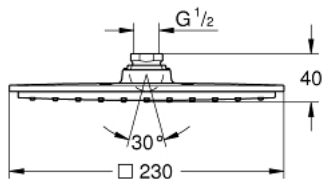

27 479 000 RAINSHOWER ALLURE 230 ΚΕΦΑΛΗ ΝΤΟΥΣ 1 ΛΕΙΤΟΥΡΓΙΑΣ

ΠΕΡΙΓΡΑΦΗ ΠΡΟΪΟΝΤΟΣ

- Χρώμα: chrome
- spray pattern: Rain
- 230 x 230 mm
- material: metal
- ball joint with turning angle $\pm 15^\circ$
- σπείρωμα σύνδεσης 1/2"
- GROHE DreamSpray - perfect spray pattern
- Φινίρισμα GROHE LongLife
- GROHE SpeedClean σύστημα αποφυγής αλάτων ασβεστίου
- κατάλληλο για ταχυθερμοσίφωνες