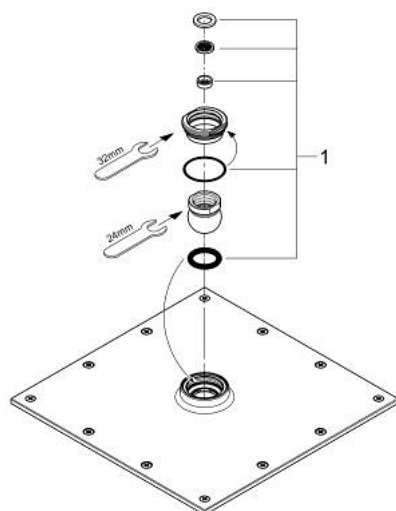

27 480 000 RAINSHOWER ALLURE 230 ΚΕΦΑΛΗ ΝΤΟΥΣ 1 ΛΕΙΤΟΥΡΓΙΑΣ

ΠΕΡΙΓΡΑΦΗ ΠΡΟΪΟΝΤΟΣ

- Χρώμα: chrome
- spray pattern: Rain
- 230 x 230 mm
- material: metal
- ball joint with turning angle $\pm 15^\circ$
- σπείρωμα σύνδεσης 1/2"
- 9.5 l/min flow limiter
- GROHE DreamSpray - perfect spray pattern
- Φινίρισμα GROHE LongLife
- GROHE SpeedClean σύστημα αποφυγής αλάτων ασβεστίου

27 480 000 **RAINSHOWER ALLURE 230 ΚΕΦΑΛΗ ΝΤΟΥΣ 1 ΛΕΙΤΟΥΡΓΙΑΣ**

ΑΝΤΑΛΛΑΚΤΙΚΑ, Ιανουαρίου 2010 – τώρα

1: Σετ ανταλλακτικών (Αριθμός ανταλλακτικού 45933000)