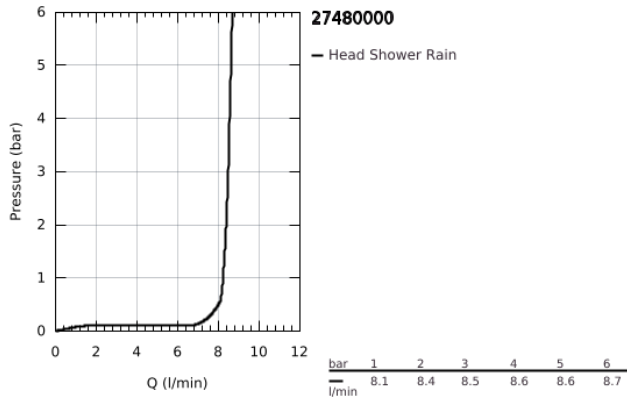

27 480 000 RAINSHOWER ALLURE 230 ΚΕΦΑΛΗ ΝΤΟΥΣ 1 ΛΕΙΤΟΥΡΓΙΑΣ

ΠΕΡΙΓΡΑΦΗ ΠΡΟΪΟΝΤΟΣ

- Χρώμα: chrome
- spray pattern: Rain
- 230 x 230 mm
- material: metal
- ball joint with turning angle $\pm 15^\circ$
- σπείρωμα σύνδεσης 1/2"
- 9.5 l/min flow limiter
- GROHE DreamSpray - perfect spray pattern
- Φινίρισμα GROHE LongLife
- GROHE SpeedClean σύστημα αποφυγής αλάτων ασβεστίου

27 480 000 **RAINSHOWER ALLURE 230 ΚΕΦΑΛΗ ΝΤΟΥΣ 1 ΛΕΙΤΟΥΡΓΙΑΣ**

ΑΝΤΑΛΛΑΚΤΙΚΑ, Ιανουαρίου 2010 – τώρα

1: Σετ ανταλλακτικών (Αριθμός ανταλλακτικού 45933000)