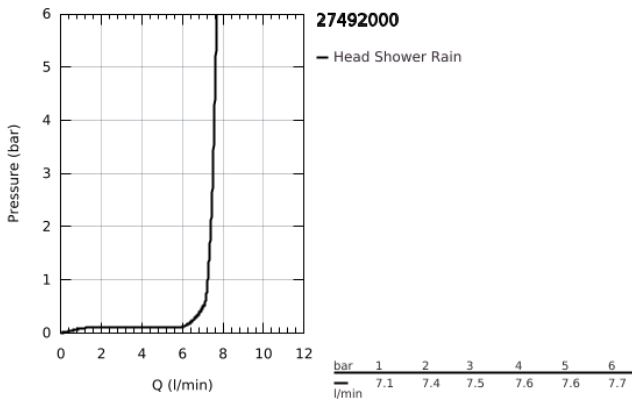

27 492 000 ΕΥΦΟΡΙΑ COSMOPOLITAN 180 ΚΕΦΑΛΗ ΝΤΟΥΣ 1 ΛΕΙΤΟΥΡΓΙΑΣ

**ΠΕΡΙΓΡΑΦΗ ΠΡΟΪΟΝΤΟΣ**

- Χρώμα: chrome
- spray pattern: Rain
- maximum flow rate (at 3 bar): 7.5 l/min
- Ø 180 mm
- ball joint ± 15° rotatable
- σπείρωμα σύνδεσης 1/2"
- GROHE EcoJoy - Less water, perfect flow
- GROHE DreamSpray - perfect spray pattern
- Φινίρισμα GROHE LongLife
- GROHE SpeedClean σύστημα αποφυγήςαλάτων ασβεστίου

27 492 000 **ΕΥΦΩΡΙΑ COSMOPOLITAN 180 ΚΕΦΑΛΗ ΝΤΟΥΣ 1 ΛΕΙΤΟΥΡΓΙΑΣ**

**ΑΝΤΑΛΛΑΚΤΙΚΑ** , Μαρτίου 2010 – τώρα

1: Μόνωση  $\varnothing 18,5 \times \varnothing 12 \times 2$  (Αριθμός ανταλλακτικού 0138900M)

2: Φίλτρο ακαθαρσιών (Αριθμός ανταλλακτικού 48007000)