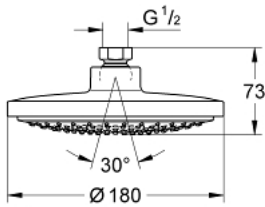

27 492 000 ΕΥΦΟΡΙΑ COSMOPOLITAN 180 ΚΕΦΑΛΗ ΝΤΟΥΣ 1 ΛΕΙΤΟΥΡΓΙΑΣ

**ΠΕΡΙΓΡΑΦΗ ΠΡΟΪΟΝΤΟΣ**

- Χρώμα: chrome
- spray pattern: Rain
- maximum flow rate (at 3 bar): 7.5 l/min
- Ø 180 mm
- ball joint ± 15° rotatable
- σπείρωμα σύνδεσης 1/2"
- GROHE EcoJoy - Less water, perfect flow
- GROHE DreamSpray - perfect spray pattern
- Φινίρισμα GROHE LongLife
- GROHE SpeedClean σύστημα αποφυγήςαλάτων ασβεστίου

27 492 000 **ΕΥΦΩΡΙΑ COSMOPOLITAN 180 ΚΕΦΑΛΗ ΝΤΟΥΣ 1 ΛΕΙΤΟΥΡΓΙΑΣ**

**ΑΝΤΑΛΛΑΚΤΙΚΑ** , Μαρτίου 2010 – τώρα

1: Μόνωση  $\varnothing 18,5 \times \varnothing 12 \times 2$  (Αριθμός ανταλλακτικού 0138900M)

2: Φίλτρο ακαθαρσιών (Αριθμός ανταλλακτικού 48007000)