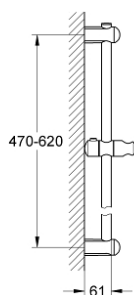

27 499 000 **ΕΥΦΟΡΙΑ ΒΕΡΓΑ ΣΤΗΡΙΞΗΣ ΝΤΟΥΣ ,600 MM**

ΠΕΡΙΓΡΑΦΗ ΠΡΟΪΟΝΤΟΣ

- Χρώμα: chrome
- with wall holders, glide element and swivel holder
- Flexible Installation - 1 adjustable bracket for existing drill holes
- Φινίρισμα GROHE LongLife

27 499 000 **ΕΥΦΟΡΙΑ ΒΕΡΓΑ ΣΤΗΡΙΞΗΣ ΝΤΟΥΣ ,600 MM**

ΑΝΤΑΛΛΑΚΤΙΚΑ , Μαρτίου 2010 – τώρα

1: Στήριγμα βέργας ντους (Αριθμός ανταλλακτικού 48098000)

2: Ρυθμιζόμενο Στήριγμα τηλεφώνου βέργας (Αριθμός ανταλλακτικού 48099000)

3: Στήριγμα βέργας ντους (Αριθμός ανταλλακτικού 48100000)