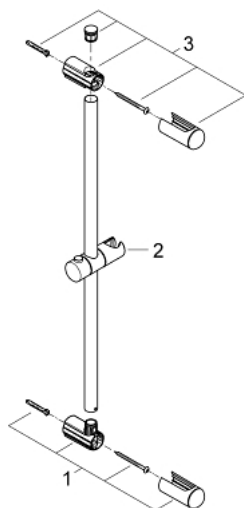

27 499 000 **ΕΥΦΟΡΙΑ ΒΕΡΓΑ ΣΤΗΡΙΞΗΣ ΝΤΟΥΣ ,600 MM**

ΠΕΡΙΓΡΑΦΗ ΠΡΟΪΟΝΤΟΣ

- Χρώμα: chrome
- with wall holders, glide element and swivel holder
- Flexible Installation - 1 adjustable bracket for existing drill holes
- Φινίρισμα GROHE LongLife

27 499 000 **ΕΥΦΟΡΙΑ ΒΕΡΓΑ ΣΤΗΡΙΞΗΣ ΝΤΟΥΣ ,600 MM**

ΑΝΤΑΛΛΑΚΤΙΚΑ , Μαρτίου 2010 – τώρα

1: Στήριγμα βέργας ντους (Αριθμός ανταλλακτικού 48098000)

2: Ρυθμιζόμενο Στήριγμα τηλεφώνου βέργας (Αριθμός ανταλλακτικού 48099000)

3: Στήριγμα βέργας ντους (Αριθμός ανταλλακτικού 48100000)