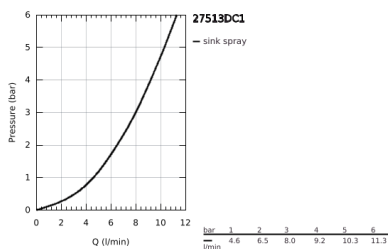

27 513 DC1 TEMPESTA-F TRIGGER SPRAY 30 ΣΤΗΡΙΓΜΑ ΤΟΙΧΟΥ ΣΕΤ 1 ΛΕΙΤΟΥΡΓΕΙΑΣ

ΠΕΡΙΓΡΑΦΗ ΠΡΟΪΟΝΤΟΣ

- Χρώμα: supersteel
- αποτελούμενο από :
 - hand shower with trigger control
 - maximum flow rate (at 3 bar): 8 l/min
- στήριγμα ντους
- Silverflex Long-Life shower hose 1250 mm
- GROHE EcoJoy - Less water, perfect flow
- Φινιρίσμα GROHE LongLife
- GROHE SpeedClean σύστημα αποφυγήςαλάτων ασβεστίου
- Inner WaterGuide - inner insulation for surface protection
- TwistStop για την αποτροπήτης συστροφής του σπιράλ
- Please refer to local norms regarding installation.

27 513 DC1 TEMPESTA-F TRIGGER SPRAY 30 ΣΤΗΡΙΓΜΑ ΤΟΙΧΟΥ ΣΕΤ 1 ΛΕΙΤΟΥΡΓΕΙΑΣ

ΑΝΤΑΛΛΑΚΤΙΚΑ , Ιουλίου 2023 – τώρα

1: Φίλτρο ακαθαρσιών (Αριθμός ανταλλακτικού 0700200M)

2: non-return valves (Αριθμός ανταλλακτικού 14165DCM)*