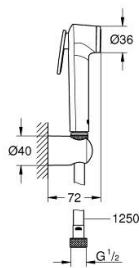

27 513 DC1 TEMPESTA-F TRIGGER SPRAY 30 ΣΤΗΡΙΓΜΑ ΤΟΙΧΟΥ ΣΕΤ 1 ΛΕΙΤΟΥΡΓΕΙΑΣ

ΠΕΡΙΓΡΑΦΗ ΠΡΟΪΟΝΤΟΣ

- Χρώμα: supersteel
- αποτελούμενο από :
 - hand shower with trigger control
 - maximum flow rate (at 3 bar): 8 l/min
- στήριγμα ντους
- Silverflex Long-Life shower hose 1250 mm
- GROHE EcoJoy - Less water, perfect flow
- Φινιρίσμα GROHE LongLife
- GROHE SpeedClean σύστημα αποφυγήςαλάτων ασβεστίου
- Inner WaterGuide - inner insulation for surface protection
- TwistStop για την αποτροπήτης συστροφής του σπιράλ
- Please refer to local norms regarding installation.

27 513 DC1 TEMPESTA-F TRIGGER SPRAY 30 ΣΤΗΡΙΓΜΑ ΤΟΙΧΟΥ ΣΕΤ 1 ΛΕΙΤΟΥΡΓΕΙΑΣ

ΑΝΤΑΛΛΑΚΤΙΚΑ , Ιουλίου 2023 – τώρα

1: Φίλτρο ακαθαρσιών (Αριθμός ανταλλακτικού 0700200M)

2: non-return valves (Αριθμός ανταλλακτικού 14165DCM)*