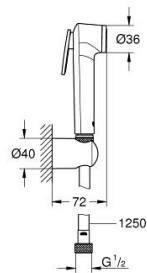

27 513 MG1 TEMPESTA-F TRIGGER SPRAY 30 ΣΤΗΡΙΓΜΑ ΤΟΙΧΟΥ ΣΕΤ 1 ΛΕΙΤΟΥΡΓΕΙΑΣ

ΠΕΡΙΓΡΑΦΗ ΠΡΟΪΟΝΤΟΣ

- Χρώμα: satin graphite
- αποτελούμενο από :
 - hand shower with trigger control
 - maximum flow rate (at 3 bar): 8 l/min
- στήριγμα ντους
- Silverflex Long-Life shower hose 1250 mm
- GROHE EcoJoy - Less water, perfect flow
- Φινίρισμα GROHE LongLife
- GROHE SpeedClean σύστημα αποφυγήςαλάτων ασβεστίου
- Inner WaterGuide - inner insulation for surface protection
- TwistStop για την αποτροπήτης συστροφής του σπιράλ
- Please refer to local norms regarding installation.

27 513 MG1 TEMPESTA-F TRIGGER SPRAY 30 ΣΤΗΡΙΓΜΑ ΤΟΙΧΟΥ ΣΕΤ 1 ΛΕΙΤΟΥΡΓΕΙΑΣ

ΑΝΤΑΛΛΑΚΤΙΚΑ, Ιουνίου 2023 – τώρα

1: Φίλτρο ακαθαρσιών (Αριθμός ανταλλακτικού 0700200M)

2: Βαλβίδα αντεπιστροφής (Αριθμός ανταλλακτικού 14165MGM)*