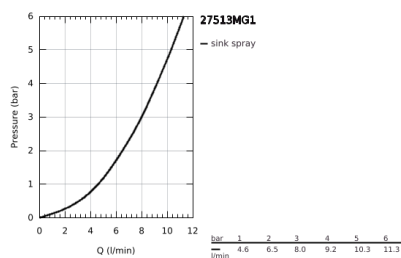

27 513 MG1 TEMPESTA-F TRIGGER SPRAY 30 ΣΤΗΡΙΓΜΑ ΤΟΙΧΟΥ ΣΕΤ 1 ΛΕΙΤΟΥΡΓΕΙΑΣ

ΠΕΡΙΓΡΑΦΗ ΠΡΟΪΟΝΤΟΣ

- Χρώμα: satin graphite
- αποτελούμενο από :
 - hand shower with trigger control
 - maximum flow rate (at 3 bar): 8 l/min
- στήριγμα ντους
- Silverflex Long-Life shower hose 1250 mm
- GROHE EcoJoy - Less water, perfect flow
- Φινίρισμα GROHE LongLife
- GROHE SpeedClean σύστημα αποφυγήςαλάτων ασβεστίου
- Inner WaterGuide - inner insulation for surface protection
- TwistStop για την αποτροπήτης συστροφής του σπιράλ
- Please refer to local norms regarding installation.

27 513 MG1 TEMPESTA-F TRIGGER SPRAY 30 ΣΤΗΡΙΓΜΑ ΤΟΙΧΟΥ ΣΕΤ 1 ΛΕΙΤΟΥΡΓΕΙΑΣ

ΑΝΤΑΛΛΑΚΤΙΚΑ, Ιουνίου 2023 – τώρα

1: Φίλτρο ακαθαρσιών (Αριθμός ανταλλακτικού 0700200M)

2: Βαλβίδα αντεπιστροφής (Αριθμός ανταλλακτικού 14165MGM)*