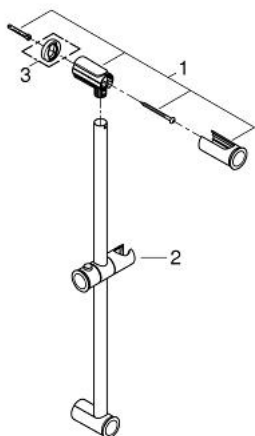

27 519 000 **TEMPESTA RUSTIC ΒΕΡΓΑ ΣΤΗΡΙΞΗΣ ΝΤΟΥΣ ,600 MM**

**ΠΕΡΙΓΡΑΦΗ ΠΡΟΪΟΝΤΟΣ**

- Χρώμα: chrome
- with wall brackets, glider and swivel holder
- Φινίρισμα GROHE LongLife

## 27 519 000 TEMPESTA RUSTIC ΒΕΡΓΑ ΣΤΗΡΙΞΗΣ ΝΤΟΥΣ ,600 MM

**ΑΝΤΑΛΛΑΚΤΙΚΑ** , Μαρτίου 2010 – τώρα

1: Στήριγμα βέργας ντους (Αριθμός ανταλλακτικού 48092000)

2: Ρυθμιζόμενο Στήριγμα τηλεφώνου βέργας (Αριθμός ανταλλακτικού 48093000)