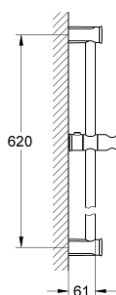

27 519 000 **TEMPESTA RUSTIC ΒΕΡΓΑ ΣΤΗΡΙΞΗΣ ΝΤΟΥΣ ,600 MM**

**ΠΕΡΙΓΡΑΦΗ ΠΡΟΪΟΝΤΟΣ**

- Χρώμα: chrome
- with wall brackets, glider and swivel holder
- Φινίρισμα GROHE LongLife

## 27 519 000 TEMPESTA RUSTIC ΒΕΡΓΑ ΣΤΗΡΙΞΗΣ ΝΤΟΥΣ ,600 MM

**ΑΝΤΑΛΛΑΚΤΙΚΑ** , Μαρτίου 2010 – τώρα

1: Στήριγμα βέργας ντους (Αριθμός ανταλλακτικού 48092000)

2: Ρυθμιζόμενο Στήριγμα τηλεφώνου βέργας (Αριθμός ανταλλακτικού 48093000)

3: δίσκος αντιστάθμισης (Αριθμός ανταλλακτικού 48051000)\*

\* Προαιρετικά εξαρτήματα