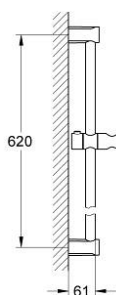

27 521 000 **TEMPESTA COSMOPOLITAN ΒΕΡΓΑ ΣΤΗΡΙΞΗΣ ΝΤΟΥΣ ,600 MM**

ΠΕΡΙΓΡΑΦΗ ΠΡΟΪΟΝΤΟΣ

- Χρώμα: chrome
- with wall brackets, glider and swivel holder
- Φινίρισμα GROHE LongLife

27 521 000 **TEMPESTA COSMOPOLITAN ΒΕΡΓΑ ΣΤΗΡΙΞΗΣ ΝΤΟΥΣ ,600 MM**

ΑΝΤΑΛΛΑΚΤΙΚΑ , Μαρτίου 2010 – τώρα

1: Στήριγμα βέργας ντους (Αριθμός ανταλλακτικού 48095000)

2: Ρυθμιζόμενο Στήριγμα τηλεφώνου βέργας (Αριθμός ανταλλακτικού 12140000)