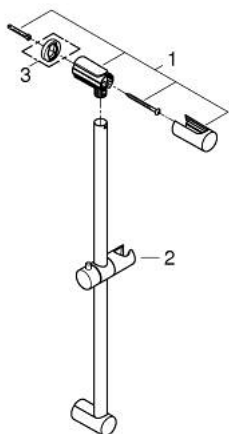

27 521 000 **TEMPESTA COSMOPOLITAN ΒΕΡΓΑ ΣΤΗΡΙΞΗΣ ΝΤΟΥΣ ,600 MM**

ΠΕΡΙΓΡΑΦΗ ΠΡΟΪΟΝΤΟΣ

- Χρώμα: chrome
- with wall brackets, glider and swivel holder
- Φινίρισμα GROHE LongLife

27 521 000 **TEMPESTA COSMOPOLITAN ΒΕΡΓΑ ΣΤΗΡΙΞΗΣ ΝΤΟΥΣ ,600 MM**

ΑΝΤΑΛΛΑΚΤΙΚΑ , Μαρτίου 2010 – τώρα

1: Στήριγμα βέργας ντους (Αριθμός ανταλλακτικού 48095000)

2: Ρυθμιζόμενο Στήριγμα τηλεφώνου βέργας (Αριθμός ανταλλακτικού 12140000)