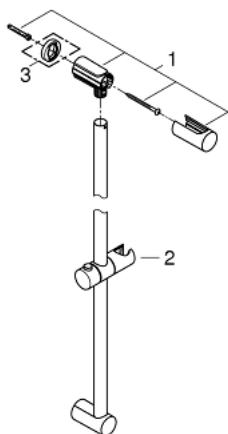

27 522 000 **TEMPESTA COSMOPOLITAN ΒΕΡΓΑ ΣΤΗΡΙΞΗΣ ΝΤΟΥΣ ,900 MM**

ΠΕΡΙΓΡΑΦΗ ΠΡΟΪΟΝΤΟΣ

- Χρώμα: chrome
- με στηρίγματα
- Με περιστρεφόμενο στήριγμα τηλεφώνου ντους
- Φινίρισμα GROHE LongLife

27 522 000 TEMPESTA COSMOPOLITAN ΒΕΡΓΑ ΣΤΗΡΙΞΗΣ ΝΤΟΥΣ ,900 MM

ΑΝΤΑΛΛΑΚΤΙΚΑ , Μαρτίου 2010 – τώρα

1: Στήριγμα βέργας ντους (Αριθμός ανταλλακτικού 48095000)

2: Ρυθμιζόμενο Στήριγμα τηλεφώνου βέργας (Αριθμός ανταλλακτικού 48096000)

3: δίσκος αντιστάθμισης (Αριθμός ανταλλακτικού 48051000)*