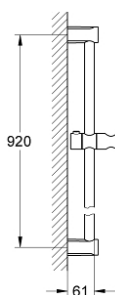

27 522 000 **TEMPESTA COSMOPOLITAN ΒΕΡΓΑ ΣΤΗΡΙΞΗΣ ΝΤΟΥΣ ,900 MM**

ΠΕΡΙΓΡΑΦΗ ΠΡΟΪΟΝΤΟΣ

- Χρώμα: chrome
- με στηρίγματα
- Με περιστρεφόμενο στήριγμα τηλεφώνου ντους
- Φινίρισμα GROHE LongLife

27 522 000 TEMPESTA COSMOPOLITAN ΒΕΡΓΑ ΣΤΗΡΙΞΗΣ ΝΤΟΥΣ ,900 MM

ΑΝΤΑΛΛΑΚΤΙΚΑ , Μαρτίου 2010 – τώρα

1: Στήριγμα βέργας ντους (Αριθμός ανταλλακτικού 48095000)

2: Ρυθμιζόμενο Στήριγμα τηλεφώνου βέργας (Αριθμός ανταλλακτικού 48096000)

3: δίσκος αντιστάθμισης (Αριθμός ανταλλακτικού 48051000)*