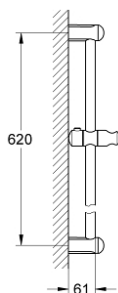

27 523 000 **TEMPESTA ΒΕΡΓΑ ΣΤΗΡΙΞΗΣ ΝΤΟΥΣ ,600 MM**

ΠΕΡΙΓΡΑΦΗ ΠΡΟΪΟΝΤΟΣ

- Χρώμα: chrome
- with wall brackets, glider and swivel holder
- Φινίρισμα GROHE LongLife

27 523 000 TEMPESTA ΒΕΡΓΑ ΣΤΗΡΙΞΗΣ ΝΤΟΥΣ ,600 MM

ΑΝΤΑΛΛΑΚΤΙΚΑ , Μαρτίου 2010 – τώρα

1: Στήριγμα βέργας ντους (Αριθμός ανταλλακτικού 48098000)

2: Ρυθμιζόμενο Στήριγμα τηλεφώνου βέργας (Αριθμός ανταλλακτικού 48099000)

3: δίσκος αντιστάθμισης (Αριθμός ανταλλακτικού 48051000)*