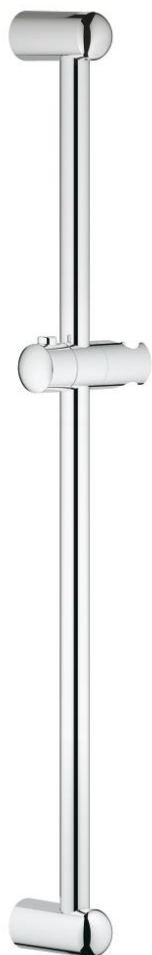

27 523 000 **TEMPESTA ΒΕΡΓΑ ΣΤΗΡΙΞΗΣ ΝΤΟΥΣ ,600 MM**

ΠΕΡΙΓΡΑΦΗ ΠΡΟΪΟΝΤΟΣ

- Χρώμα: chrome
- with wall brackets, glider and swivel holder
- Φινίρισμα GROHE LongLife

27 523 000 TEMPESTA ΒΕΡΓΑ ΣΤΗΡΙΞΗΣ ΝΤΟΥΣ ,600 MM

ΑΝΤΑΛΛΑΚΤΙΚΑ , Μαρτίου 2010 – τώρα

1: Στήριγμα βέργας ντους (Αριθμός ανταλλακτικού 48098000)

2: Ρυθμιζόμενο Στήριγμα τηλεφώνου βέργας (Αριθμός ανταλλακτικού 48099000)

3: δίσκος αντιστάθμισης (Αριθμός ανταλλακτικού 48051000)*