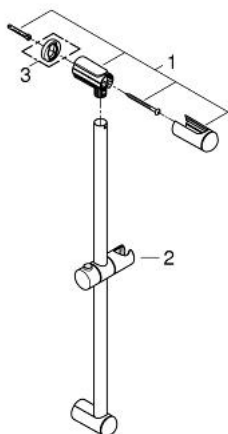

27 523 000 **TEMPESTA ΒΕΡΓΑ ΣΤΗΡΙΞΗΣ ΝΤΟΥΣ ,600 MM**

ΠΕΡΙΓΡΑΦΗ ΠΡΟΪΟΝΤΟΣ

- Χρώμα: chrome
- with wall brackets, glider and swivel holder
- Φινίρισμα GROHE LongLife

27 523 000 TEMPESTA ΒΕΡΓΑ ΣΤΗΡΙΞΗΣ ΝΤΟΥΣ ,600 MM

ΑΝΤΑΛΛΑΚΤΙΚΑ , Μαρτίου 2010 – τώρα

1: Στήριγμα βέργας ντους (Αριθμός ανταλλακτικού 48098000)

2: Ρυθμιζόμενο Στήριγμα τηλεφώνου βέργας (Αριθμός ανταλλακτικού 48099000)

3: δίσκος αντιστάθμισης (Αριθμός ανταλλακτικού 48051000)*