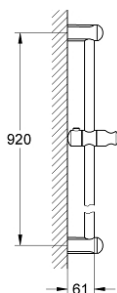

27 524 000 ΒΕΡΓΑ ΣΤΗΡΙΞΗΣ ΝΤΟΥΣ ,900 MM

ΠΕΡΙΓΡΑΦΗ ΠΡΟΪΟΝΤΟΣ

- Χρώμα: chrome
- με στηρίγματα
- Με περιστρεφόμενο στήριγμα τηλεφώνου ντους
- Φινίρισμα GROHE LongLife

27 524 000 ΒΕΡΓΑ ΣΤΗΡΙΞΗΣ ΝΤΟΥΣ ,900 MM

ΑΝΤΑΛΛΑΚΤΙΚΑ , Μαρτίου 2010 – τώρα

1: Στήριγμα βέργας ντους (Αριθμός ανταλλακτικού 48098000)

2: Ρυθμιζόμενο Στήριγμα τηλεφώνου βέργας (Αριθμός ανταλλακτικού 48099000)

3: δίσκος αντιστάθμισης (Αριθμός ανταλλακτικού 48051000)*