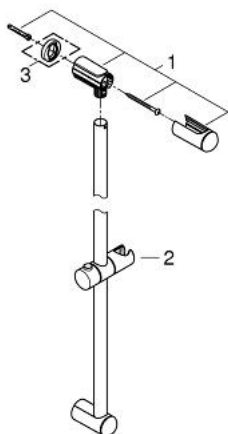

27 524 000 ΒΕΡΓΑ ΣΤΗΡΙΞΗΣ ΝΤΟΥΣ ,900 MM

ΠΕΡΙΓΡΑΦΗ ΠΡΟΪΟΝΤΟΣ

- Χρώμα: chrome
- με στηρίγματα
- Με περιστρεφόμενο στήριγμα τηλεφώνου ντους
- Φινίρισμα GROHE LongLife

27 524 000 ΒΕΡΓΑ ΣΤΗΡΙΞΗΣ ΝΤΟΥΣ ,900 MM

ΑΝΤΑΛΛΑΚΤΙΚΑ , Μαρτίου 2010 – τώρα

1: Στήριγμα βέργας ντους (Αριθμός ανταλλακτικού 48098000)

2: Ρυθμιζόμενο Στήριγμα τηλεφώνου βέργας (Αριθμός ανταλλακτικού 48099000)

3: δίσκος αντιστάθμισης (Αριθμός ανταλλακτικού 48051000)*