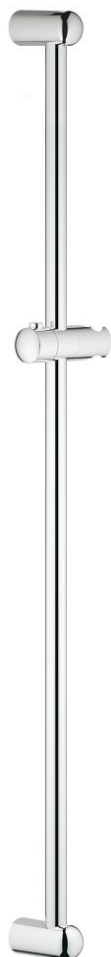

27 524 000 ΒΕΡΓΑ ΣΤΗΡΙΞΗΣ ΝΤΟΥΣ ,900 MM

ΠΕΡΙΓΡΑΦΗ ΠΡΟΪΟΝΤΟΣ

- Χρώμα: chrome
- με στηρίγματα
- Με περιστρεφόμενο στήριγμα τηλεφώνου ντους
- Φινίρισμα GROHE LongLife

27 524 000 ΒΕΡΓΑ ΣΤΗΡΙΞΗΣ ΝΤΟΥΣ ,900 MM

ΑΝΤΑΛΛΑΚΤΙΚΑ , Μαρτίου 2010 – τώρα

1: Στήριγμα βέργας ντους (Αριθμός ανταλλακτικού 48098000)

2: Ρυθμιζόμενο Στήριγμα τηλεφώνου βέργας (Αριθμός ανταλλακτικού 48099000)

3: δίσκος αντιστάθμισης (Αριθμός ανταλλακτικού 48051000)*

* Προαιρετικά εξαρτήματα