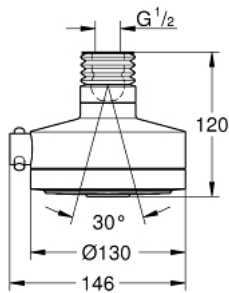

27 530 000 RELEXA DELUXE 130 ΚΕΦΑΛΗ ΝΤΟΥΣ 4 ΛΕΙΤΟΥΡΓΙΩΝ

ΠΕΡΙΓΡΑΦΗ ΠΡΟΪΟΝΤΟΣ

- Χρώμα: chrome
- Normal, Rain, Champagne spray, Champagne spray Deluxe
- ball joint $\pm 15^\circ$ rotatable
- 9.5 l/min flow limiter
- GROHE DreamSpray - perfect spray pattern
- Φινίρισμα GROHE LongLife
- Inner WaterGuide - inner insulation for surface protection

27 530 000 **RELEXA DELUXE 130 ΚΕΦΑΛΗ ΝΤΟΥΣ 4 ΛΕΙΤΟΥΡΓΙΩΝ**

ΑΝΤΑΛΛΑΚΤΙΚΑ , Απριλίου 2010 – τώρα

1: Φισούνα/ ?? (Αριθμός ανταλλακτικού 45199B10)

2: Μόνωση $\varnothing 18,5 \times \varnothing 12 \times 2$ (Αριθμός ανταλλακτικού 0138900M)

3: Φίλτρο ακαθαρσιών (Αριθμός ανταλλακτικού 48007000)