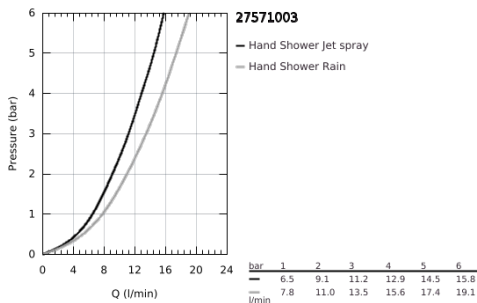

27 571 003 TEMPESTA CUBE 110 ΤΗΛΕΦΩΝΟ ΝΤΟΥΣ 2 ΛΕΙΤΟΥΡΓΙΩΝ

ΠΕΡΙΓΡΑΦΗ ΠΡΟΪΟΝΤΟΣ

- Χρώμα: chrome
- spray patterns: Rain, Jet
- maximum flow rate (at 3 bar): 13.5 l/min
- GROHE SmartSwitch - easily rotate the dial to enjoy your preferred spray option
- GROHE DreamSpray - perfect spray pattern
- Φινίρισμα GROHE LongLife
- GROHE SpeedClean σύστημα αποφυγήςαλάτων ασβεστίου
- Inner WaterGuide - inner insulation for surface protection
- ShockProof silicone ring prevents damages caused by shower falling
- universal mounting system, fitting all standard shower hoses
- ελάχιστη προτεινόμενη πίεση 1.0 bar
- κατάλληλο για ταχυθερμοσίφωνες
- professional exclusive