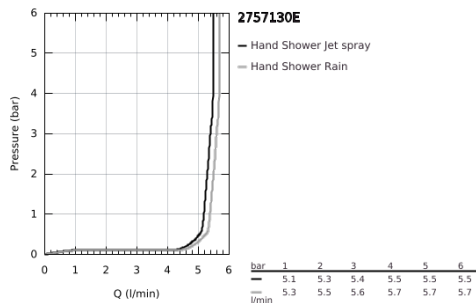

### ΠΕΡΙΓΡΑΦΗ ΠΡΟΪΟΝΤΟΣ

- Χρώμα: chrome
- spray patterns: Rain, Jet
- μέγιστη παροχή (στα 3 bar): 5,6 λίτρα/λεπτό
- GROHE SmartSwitch - easily rotate the dial to enjoy your preferred spray option
- GROHE DreamSpray - perfect spray pattern
- Φινίρισμα GROHE LongLife
- ShockProof silicone ring prevents damages caused by shower falling
- GROHE SpeedClean σύστημα αποφυγής αλάτων ασβεστίου
- Inner WaterGuide - inner insulation for surface protection
- universal mounting system, fitting all standard shower hoses
- ελάχιστη προτεινόμενη πίεση 1.0 bar
- κατάλληλο για ταχυθερμοσίφωνες
- professional exclusive