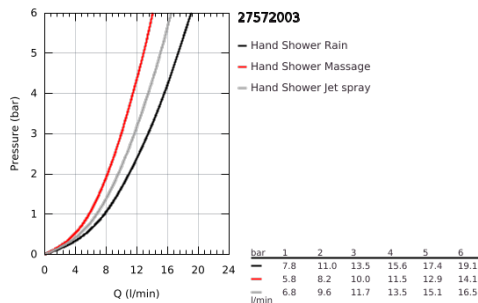

### ΠΕΡΙΓΡΑΦΗ ΠΡΟΪΟΝΤΟΣ

- Χρώμα: chrome
- spray patterns: Rain, Jet, Massage
- maximum flow rate (at 3 bar): 13.5 l/min
- GROHE SmartSwitch - easily rotate the dial to enjoy your preferred spray option
- GROHE DreamSpray - perfect spray pattern
- Φινίρισμα GROHE LongLife
- GROHE SpeedClean σύστημα αποφυγήςαλάτων ασβεστίου
- Inner WaterGuide - inner insulation for surface protection
- ShockProof silicone ring prevents damages caused by shower falling
- universal mounting system, fitting all standard shower hoses
- ελάχιστη προτεινόμενη πίεση 1.0 bar
- κατάλληλο για ταχυθερμοσίφωνες
- professional exclusive