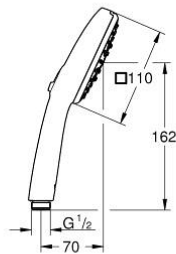

## 27 572 003 TEMPESTA CUBE 110 ΤΗΛΕΦΩΝΟ ΝΤΟΥΣ 3 ΛΕΙΤΟΥΡΓΙΩΝ

### ΠΕΡΙΓΡΑΦΗ ΠΡΟΪΟΝΤΟΣ

- Χρώμα: chrome
- spray patterns: Rain, Jet, Massage
- maximum flow rate (at 3 bar): 13.5 l/min
- GROHE SmartSwitch - easily rotate the dial to enjoy your preferred spray option
- GROHE DreamSpray - perfect spray pattern
- Φινίρισμα GROHE LongLife
- GROHE SpeedClean σύστημα αποφυγήςαλάτων ασβεστίου
- Inner WaterGuide - inner insulation for surface protection
- ShockProof silicone ring prevents damages caused by shower falling
- universal mounting system, fitting all standard shower hoses
- ελάχιστη προτεινόμενη πίεση 1.0 bar
- κατάλληλο για ταχυθερμοσίφωνες
- professional exclusive