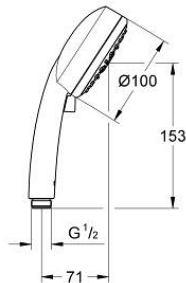

27 573 002 TEMPESTA COSMOPOLITAN 100 ΤΗΛΕΦΩΝΟ ΝΤΟΥΣ 4 ΛΕΙΤΟΥΡΓΙΩΝ

ΠΕΡΙΓΡΑΦΗ ΠΡΟΪΟΝΤΟΣ

- Χρώμα: chrome
- spray patterns: GROHE Rain O², Rain, Massage, Jet
- GROHE DreamSpray - perfect spray pattern
- Φινίρισμα GROHE LongLife
- GROHE SpeedClean σύστημα αποφυγήςκαλάτων ασβεστίου
- Inner WaterGuide - inner insulation for surface protection
- universal mounting system, fitting all standard shower hoses
- κατάλληλο για ταχυθερμοσίφωνες
- ελάχιστη προτεινόμενη πίεση 1.0 bar

27 573 002 TEMPESTA COSMOPOLITAN 100 ΤΗΛΕΦΩΝΟ ΝΤΟΥΣ 4 ΛΕΙΤΟΥΡΓΙΩΝ

ΑΝΤΑΛΛΑΚΤΙΚΑ , Μαρτίου 2017 – τώρα

1: Φίλτρο ακαθαρσιών (Αριθμός ανταλλακτικού 0700200M)