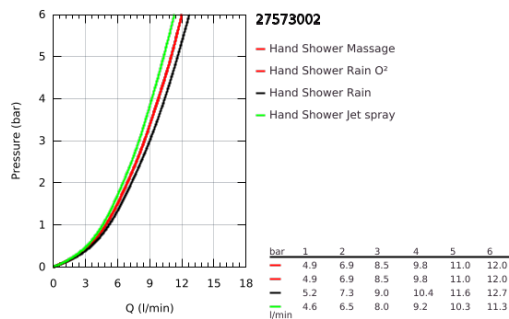

27 573 002 TEMPESTA COSMOPOLITAN 100 ΤΗΛΕΦΩΝΟ ΝΤΟΥΣ 4 ΛΕΙΤΟΥΡΓΙΩΝ

ΠΕΡΙΓΡΑΦΗ ΠΡΟΪΟΝΤΟΣ

- Χρώμα: chrome
- spray patterns: GROHE Rain O², Rain, Massage, Jet
- GROHE DreamSpray - perfect spray pattern
- Φινίρισμα GROHE LongLife
- GROHE SpeedClean σύστημα αποφυγήςκαλάτων ασβεστίου
- Inner WaterGuide - inner insulation for surface protection
- universal mounting system, fitting all standard shower hoses
- κατάλληλο για ταχυθερμοσίφωνες
- ελάχιστη προτεινόμενη πίεση 1.0 bar

27 573 002 TEMPESTA COSMOPOLITAN 100 ΤΗΛΕΦΩΝΟ ΝΤΟΥΣ 4 ΛΕΙΤΟΥΡΓΙΩΝ

ΑΝΤΑΛΛΑΚΤΙΚΑ , Μαρτίου 2017 – τώρα

1: Φίλτρο ακαθαρσιών (Αριθμός ανταλλακτικού 0700200M)