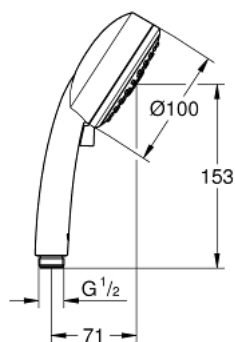

27 574 001 TEMPESTA COSMOPOLITAN 100 ΤΗΛΕΦΩΝΟ ΝΤΟΥΣ 3 ΛΕΙΤΟΥΡΓΙΩΝ

ΠΕΡΙΓΡΑΦΗ ΠΡΟΪΟΝΤΟΣ

- Χρώμα: chrome
- GROHE Rain 0°, Βροχή, Μασάζ
- 9.5 l/min flow limiter
- GROHE DreamSpray - perfect spray pattern
- Φινίρισμα GROHE LongLife
- GROHE SpeedClean σύστημα αποφυγής αλάτων ασβεστίου
- Inner WaterGuide - inner insulation for surface protection
- universal mounting system, fitting all standard shower hoses
- κατάλληλο για ταχυθερμοσίφωνες
- ελάχιστη προτεινόμενη πίεση 1.0 bar

27 574 001 **TEMPESTA COSMOPOLITAN 100 ΤΗΛΕΦΩΝΟ ΝΤΟΥΣ 3 ΛΕΙΤΟΥΡΓΙΩΝ**

ΑΝΤΑΛΛΑΚΤΙΚΑ , Δεκεμβρίου 2012 – τώρα

1: Φίλτρο ακαθαρσιών (Αριθμός ανταλλακτικού 0700200M)