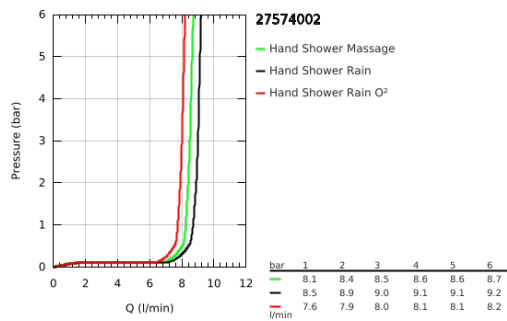

27 574 002 TEMPESTA COSMOPOLITAN 100 ΤΗΛΕΦΩΝΟ ΝΤΟΥΣ 3 ΛΕΙΤΟΥΡΓΙΩΝ

ΠΕΡΙΓΡΑΦΗ ΠΡΟΪΟΝΤΟΣ

- Χρώμα: chrome
- GROHE Rain O², Βροχή, Μασάζ
- GROHE EcoJoy 9,5 l/min flow limiter
- GROHE DreamSpray - perfect spray pattern
- Φινίρισμα GROHE LongLife
- GROHE SpeedClean σύστημα αποφυγής αλάτων ασβεστίου
- Inner WaterGuide - inner insulation for surface protection
- universal mounting system, fitting all standard shower hoses

27 574 002 TEMPESTA COSMOPOLITAN 100 ΤΗΛΕΦΩΝΟ ΝΤΟΥΣ 3 ΛΕΙΤΟΥΡΓΙΩΝ

ΑΝΤΑΛΛΑΚΤΙΚΑ, Μαρτίου 2017 – τώρα

1: Φίλτρο ακαθαρσιών (Αριθμός ανταλλακτικού 0700200M)