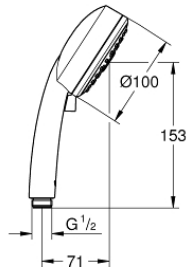

27 574 002 TEMPESTA COSMOPOLITAN 100 ΤΗΛΕΦΩΝΟ ΝΤΟΥΣ 3 ΛΕΙΤΟΥΡΓΙΩΝ

ΠΕΡΙΓΡΑΦΗ ΠΡΟΪΟΝΤΟΣ

- Χρώμα: chrome
- GROHE Rain O², Βροχή, Μασάζ
- GROHE EcoJoy 9,5 l/min flow limiter
- GROHE DreamSpray - perfect spray pattern
- Φινίρισμα GROHE LongLife
- GROHE SpeedClean σύστημα αποφυγής αλάτων ασβεστίου
- Inner WaterGuide - inner insulation for surface protection
- universal mounting system, fitting all standard shower hoses

27 574 002 TEMPESTA COSMOPOLITAN 100 ΤΗΛΕΦΩΝΟ ΝΤΟΥΣ 3 ΛΕΙΤΟΥΡΓΙΩΝ

ΑΝΤΑΛΛΑΚΤΙΚΑ, Μαρτίου 2017 – τώρα

1: Φίλτρο ακαθαρσιών (Αριθμός ανταλλακτικού 0700200M)