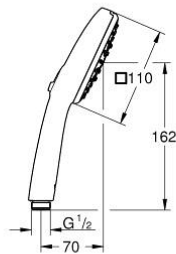

## 27 574 003 TEMPESTA CUBE 110 ΤΗΛΕΦΩΝΟ ΝΤΟΥΣ 3 ΛΕΙΤΟΥΡΓΙΩΝ

### ΠΕΡΙΓΡΑΦΗ ΠΡΟΪΟΝΤΟΣ

- Χρώμα: chrome
- spray patterns: Rain, Jet, Massage
- maximum flow rate (at 3 bar): 7.4 l/min
- GROHE EcoJoy - Less water, perfect flow
- GROHE SmartSwitch - easily rotate the dial to enjoy your preferred spray option
- GROHE DreamSpray - perfect spray pattern
- Φινίρισμα GROHE LongLife
- GROHE SpeedClean σύστημα αποφυγής αλάτων ασβεστίου
- Inner WaterGuide - inner insulation for surface protection
- ShockProof silicone ring prevents damages caused by shower falling
- universal mounting system, fitting all standard shower hoses
- ελάχιστη προτεινόμενη πίεση 1.0 bar
- κατάλληλο για ταχυθερμοσίφωνες
- professional exclusive