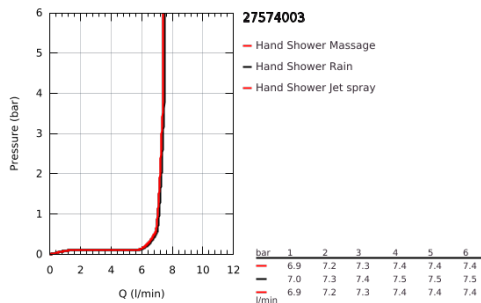

### ΠΕΡΙΓΡΑΦΗ ΠΡΟΪΟΝΤΟΣ

- Χρώμα: chrome
- spray patterns: Rain, Jet, Massage
- maximum flow rate (at 3 bar): 7.4 l/min
- GROHE EcoJoy - Less water, perfect flow
- GROHE SmartSwitch - easily rotate the dial to enjoy your preferred spray option
- GROHE DreamSpray - perfect spray pattern
- Φινίρισμα GROHE LongLife
- GROHE SpeedClean σύστημα αποφυγής αλάτων ασβεστίου
- Inner WaterGuide - inner insulation for surface protection
- ShockProof silicone ring prevents damages caused by shower falling
- universal mounting system, fitting all standard shower hoses
- ελάχιστη προτεινόμενη πίεση 1.0 bar
- κατάλληλο για ταχυθερμοσίφωνες
- professional exclusive