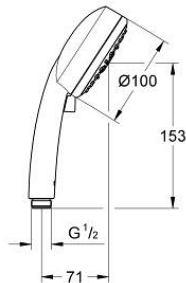

27 575 002 TEMPESTA COSMOPOLITAN 100 ΤΗΛΕΦΩΝΟ ΝΤΟΥΣ 4 ΛΕΙΤΟΥΡΓΙΩΝ

ΠΕΡΙΓΡΑΦΗ ΠΡΟΪΟΝΤΟΣ

- Χρώμα: chrome
- spray patterns: GROHE Rain O², Rain, Massage, Jet
- 9.5 l/min flow limiter
- GROHE DreamSpray - perfect spray pattern
- Φινίρισμα GROHE LongLife
- GROHE SpeedClean σύστημα αποφυγής αλάτων ασβεστίου
- Inner WaterGuide - inner insulation for surface protection
- universal mounting system, fitting all standard shower hoses

27 575 002 TEMPESTA COSMOPOLITAN 100 ΤΗΛΕΦΩΝΟ ΝΤΟΥΣ 4 ΛΕΙΤΟΥΡΓΙΩΝ

ΑΝΤΑΛΛΑΚΤΙΚΑ , Μαρτίου 2017 – τώρα

1: Φίλτρο ακαθαρσιών (Αριθμός ανταλλακτικού 0700200M)