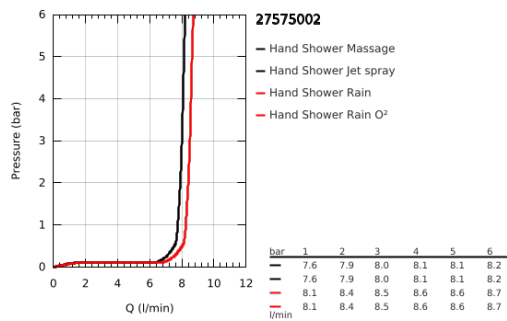

27 575 002 TEMPESTA COSMOPOLITAN 100 ΤΗΛΕΦΩΝΟ ΝΤΟΥΣ 4 ΛΕΙΤΟΥΡΓΙΩΝ

ΠΕΡΙΓΡΑΦΗ ΠΡΟΪΟΝΤΟΣ

- Χρώμα: chrome
- spray patterns: GROHE Rain O², Rain, Massage, Jet
- 9.5 l/min flow limiter
- GROHE DreamSpray - perfect spray pattern
- Φινίρισμα GROHE LongLife
- GROHE SpeedClean σύστημα αποφυγής αλάτων ασβεστίου
- Inner WaterGuide - inner insulation for surface protection
- universal mounting system, fitting all standard shower hoses

27 575 002 TEMPESTA COSMOPOLITAN 100 ΤΗΛΕΦΩΝΟ ΝΤΟΥΣ 4 ΛΕΙΤΟΥΡΓΙΩΝ

ΑΝΤΑΛΛΑΚΤΙΚΑ , Μαρτίου 2017 – τώρα

1: Φίλτρο ακαθαρσιών (Αριθμός ανταλλακτικού 0700200M)