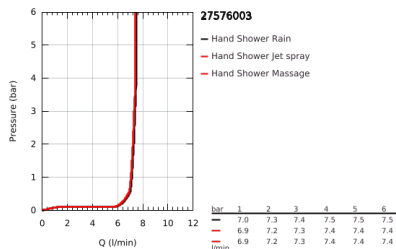

### ΠΕΡΙΓΡΑΦΗ ΠΡΟΪΟΝΤΟΣ

- Χρώμα: chrome
- αποτελούμενο από :
  - hand shower Tempesta Cube 110 (27 574)
  - Jet / Rain / Massage
  - maximum flow rate (at 3 bar): 7.4 l/min
  - shower rail, 600 mm (27 523)
  - σπινιά Relaxflex 15750 mm 1/2" x 1/2" (28 154)
  - GROHE EasyReach tray (26 770)
  - GROHE EcoJoy - Less water, perfect flow
  - GROHE SmartSwitch - easily rotate the dial to enjoy your preferred spray option
  - GROHE DreamSpray - perfect spray pattern
- Φινίρισμα GROHE LongLife
- Flexible Installation - 1 adjustable bracket for existing drill holes
- adjustable rail holder (turn and glide shower holder)
- GROHE SpeedClean σύστημα αποφυγής αλάτων ασβεστίου
- Inner WaterGuide - inner insulation for surface protection
- ShockProof silicone ring prevents damages caused by shower falling
- ελάχιστη προτεινόμενη πίεση 1.0 bar
- κατάλληλο για ταχυθερμοσίφωνες
- professional exclusive