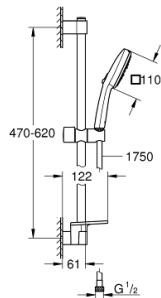

## 27 576 003 TEMPESTA CUBE 110 ΣΕΤ ΒΕΡΓΑΣ ΝΤΟΥΣ ΜΕ ΤΗΛΕΦΩΝΟ ΤΡΙΩΝ ΛΕΙΤΟΥΡΓΕΙΩΝ

### ΠΕΡΙΓΡΑΦΗ ΠΡΟΪΟΝΤΟΣ

- Χρώμα: chrome
- αποτελούμενο από :
  - hand shower Tempesta Cube 110 (27 574)
  - Jet / Rain / Massage
  - maximum flow rate (at 3 bar): 7.4 l/min
  - shower rail, 600 mm (27 523)
  - σπινιά Relaxflex 15750 mm 1/2" x 1/2" (28 154)
  - GROHE EasyReach tray (26 770)
  - GROHE EcoJoy - Less water, perfect flow
  - GROHE SmartSwitch - easily rotate the dial to enjoy your preferred spray option
  - GROHE DreamSpray - perfect spray pattern
- Φινίρισμα GROHE LongLife
- Flexible Installation - 1 adjustable bracket for existing drill holes
- adjustable rail holder (turn and glide shower holder)
- GROHE SpeedClean σύστημα αποφυγής αλάτων ασβεστίου
- Inner WaterGuide - inner insulation for surface protection
- ShockProof silicone ring prevents damages caused by shower falling
- ελάχιστη προτεινόμενη πίεση 1.0 bar
- κατάλληλο για ταχυθερμοσίφωνες
- professional exclusive