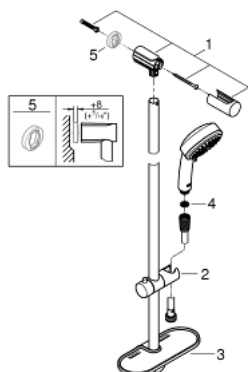

27 577 002 TEMPESTA COSMOPOLITAN 100 ΣΕΤ ΒΕΡΓΑΣ ΝΤΟΥΣ ΜΕ ΤΗΛΕΦΩΝΟ ΤΕΣΣΑΡΩΝ ΛΕΙΤΟΥΡΓΕΙΩΝ

ΠΕΡΙΓΡΑΦΗ ΠΡΟΪΟΝΤΟΣ

- Χρώμα: chrome
- αποτελούμενο από :
 - hand shower (27 575)
 - shower rail, 600mm (27 521)
 - σπιράλ Relaxaflex 15750 mm 1/2" x 1/2" (28 154)
 - GROHE EasyReach tray (27 596)
- 9.5 l/min flow limiter
- GROHE DreamSpray - perfect spray pattern
- Φινίρισμα GROHE LongLife
- GROHE SpeedClean σύστημα αποφυγήαλάτων ασβεστίου
- Inner WaterGuide - inner insulation for surface protection

27 577 002 TEMPESTA COSMOPOLITAN 100 ΣΕΤ ΒΕΡΓΑΣ ΝΤΟΥΣ ΜΕ ΤΗΛΕΦΩΝΟ ΤΕΣΣΑΡΩΝ ΛΕΙΤΟΥΡΓΕΙΩΝ

ΑΝΤΑΛΛΑΚΤΙΚΑ , Μαρτίου 2017 – τώρα

- 1: Στήριγμα βέργας ντους (Αριθμός ανταλλακτικού 48095000)
 - 2: Ρυθμιζόμενο Στήριγμα τηλεφώνου βέργας (Αριθμός ανταλλακτικού 12140000)
 - 3: GROHE EasyReach δίσκος (Αριθμός ανταλλακτικού 27596000)
 - 4: Φίλτρο ακαθαρσιών (Αριθμός ανταλλακτικού 0700200M)
 - 5: δίσκος αντιστάθμισης (Αριθμός ανταλλακτικού 48051000)*
- * Προαιρετικά εξαρτήματα