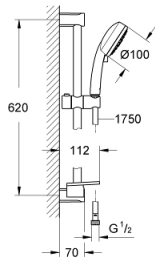

27 577 002 TEMPESTA COSMOPOLITAN 100 ΣΕΤ ΒΕΡΓΑΣ ΝΤΟΥΣ ΜΕ ΤΗΛΕΦΩΝΟ ΤΕΣΣΑΡΩΝ ΛΕΙΤΟΥΡΓΕΙΩΝ

ΠΕΡΙΓΡΑΦΗ ΠΡΟΪΟΝΤΟΣ

- Χρώμα: chrome
- αποτελούμενο από :
 - hand shower (27 575)
 - shower rail, 600mm (27 521)
 - σπιράλ Relaxaflex 15750 mm 1/2" x 1/2" (28 154)
 - GROHE EasyReach tray (27 596)
- 9.5 l/min flow limiter
- GROHE DreamSpray - perfect spray pattern
- Φινίρισμα GROHE LongLife
- GROHE SpeedClean σύστημα αποφυγήαλάτων ασβεστίου
- Inner WaterGuide - inner insulation for surface protection

27 577 002 TEMPESTA COSMOPOLITAN 100 ΣΕΤ ΒΕΡΓΑΣ ΝΤΟΥΣ ΜΕ ΤΗΛΕΦΩΝΟ ΤΕΣΣΑΡΩΝ ΛΕΙΤΟΥΡΓΕΙΩΝ

ΑΝΤΑΛΛΑΚΤΙΚΑ , Μαρτίου 2017 – τώρα

- 1: Στήριγμα βέργας ντους (Αριθμός ανταλλακτικού 48095000)
 - 2: Ρυθμιζόμενο Στήριγμα τηλεφώνου βέργας (Αριθμός ανταλλακτικού 12140000)
 - 3: GROHE EasyReach δίσκος (Αριθμός ανταλλακτικού 27596000)
 - 4: Φίλτρο ακαθαρσιών (Αριθμός ανταλλακτικού 0700200M)
 - 5: δίσκος αντιστάθμισης (Αριθμός ανταλλακτικού 48051000)*
- * Προαιρετικά εξαρτήματα