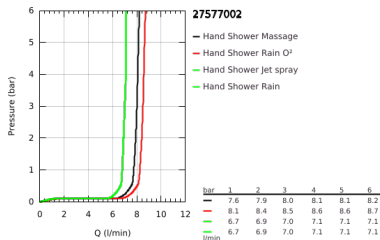

27 577 002 TEMPESTA COSMOPOLITAN 100 ΣΕΤ ΒΕΡΓΑΣ ΝΤΟΥΣ ΜΕ ΤΗΛΕΦΩΝΟ ΤΕΣΣΑΡΩΝ ΛΕΙΤΟΥΡΓΕΙΩΝ

ΠΕΡΙΓΡΑΦΗ ΠΡΟΪΟΝΤΟΣ

- Χρώμα: chrome
- αποτελούμενο από :
 - hand shower (27 575)
 - shower rail, 600mm (27 521)
 - σπιράλ Relaxaflex 15750 mm 1/2" x 1/2" (28 154)
 - GROHE EasyReach tray (27 596)
- 9.5 l/min flow limiter
- GROHE DreamSpray - perfect spray pattern
- Φινίρισμα GROHE LongLife
- GROHE SpeedClean σύστημα αποφυγήαλάτων ασβεστίου
- Inner WaterGuide - inner insulation for surface protection

27 577 002 TEMPESTA COSMOPOLITAN 100 ΣΕΤ ΒΕΡΓΑΣ ΝΤΟΥΣ ΜΕ ΤΗΛΕΦΩΝΟ ΤΕΣΣΑΡΩΝ ΛΕΙΤΟΥΡΓΕΙΩΝ

ΑΝΤΑΛΛΑΚΤΙΚΑ , Μαρτίου 2017 – τώρα

- 1: Στήριγμα βέργας ντους (Αριθμός ανταλλακτικού 48095000)
 - 2: Ρυθμιζόμενο Στήριγμα τηλεφώνου βέργας (Αριθμός ανταλλακτικού 12140000)
 - 3: GROHE EasyReach δίσκος (Αριθμός ανταλλακτικού 27596000)
 - 4: Φίλτρο ακαθαρσιών (Αριθμός ανταλλακτικού 0700200M)
 - 5: δίσκος αντιστάθμισης (Αριθμός ανταλλακτικού 48051000)*
- * Προαιρετικά εξαρτήματα