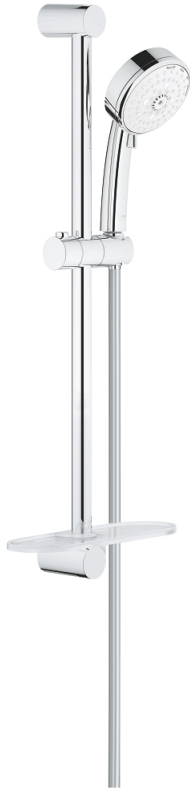

27 577 002 TEMPESTA COSMOPOLITAN 100 ΣΕΤ ΒΕΡΓΑΣ ΝΤΟΥΣ ΜΕ ΤΗΛΕΦΩΝΟ ΤΕΣΣΑΡΩΝ ΛΕΙΤΟΥΡΓΕΙΩΝ

ΠΕΡΙΓΡΑΦΗ ΠΡΟΪΟΝΤΟΣ

- Χρώμα: chrome
- αποτελούμενο από :
 - hand shower (27 575)
 - shower rail, 600mm (27 521)
 - σπιράλ Relaxaflex 15750 mm 1/2" x 1/2" (28 154)
 - GROHE EasyReach tray (27 596)
- 9.5 l/min flow limiter
- GROHE DreamSpray - perfect spray pattern
- Φινίρισμα GROHE LongLife
- GROHE SpeedClean σύστημα αποφυγήαλάτων ασβεστίου
- Inner WaterGuide - inner insulation for surface protection

27 577 002 TEMPESTA COSMOPOLITAN 100 ΣΕΤ ΒΕΡΓΑΣ ΝΤΟΥΣ ΜΕ ΤΗΛΕΦΩΝΟ ΤΕΣΣΑΡΩΝ ΛΕΙΤΟΥΡΓΕΙΩΝ

ΑΝΤΑΛΛΑΚΤΙΚΑ , Μαρτίου 2017 – τώρα

- 1: Στήριγμα βέργας ντους (Αριθμός ανταλλακτικού 48095000)
 - 2: Ρυθμιζόμενο Στήριγμα τηλεφώνου βέργας (Αριθμός ανταλλακτικού 12140000)
 - 3: GROHE EasyReach δίσκος (Αριθμός ανταλλακτικού 27596000)
 - 4: Φίλτρο ακαθαρσιών (Αριθμός ανταλλακτικού 0700200M)
 - 5: δίσκος αντιστάθμισης (Αριθμός ανταλλακτικού 48051000)*
- * Προαιρετικά εξαρτήματα