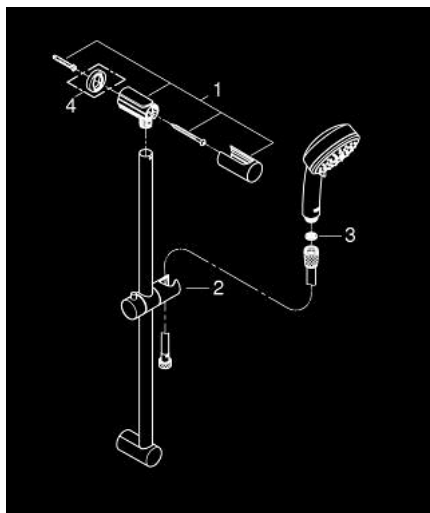

27 578 002 TEMPESTA COSMOPOLITAN 100 ΣΕΤ ΒΕΡΓΑΣ ΝΤΟΥΣ ΜΕ ΤΗΛΕΦΩΝΟ Δ'ΥΟ ΛΕΙΤΟΥΡΓΕΙΩΝ

ΠΕΡΙΓΡΑΦΗ ΠΡΟΪΟΝΤΟΣ

- Χρώμα: chrome
- αποτελούμενο από :
 - hand shower (27 571)
 - shower rail, 600mm (27 521)
 - σπιράλ Relaxaflex 15750 mm 1/2" x 1/2" (28 154)
- GROHE DreamSpray - perfect spray pattern
- Φινίρισμα GROHE LongLife
- GROHE SpeedClean σύστημα αποφυγήκαλάτων ασβεστίου
- Inner WaterGuide - inner insulation for surface protection

27 578 002 TEMPESTA COSMOPOLITAN 100 ΣΕΤ ΒΕΡΓΑΣ ΝΤΟΥΣ ΜΕ ΤΗΛΕΦΩΝΟ Δ'ΥΟ ΛΕΙΤΟΥΡΓΕΙΩΝ

ΑΝΤΑΛΛΑΚΤΙΚΑ , Μαρτίου 2017 – τώρα

1: Στήριγμα βέργας ντους (Αριθμός ανταλλακτικού 48092000)

2: Ρυθμιζόμενο Στήριγμα τηλεφώνου βέργας (Αριθμός ανταλλακτικού 48093000)