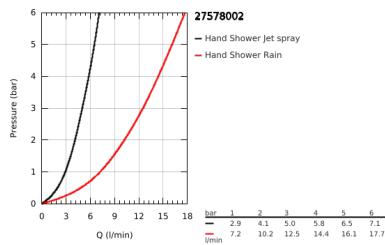

27 578 002 TEMPESTA COSMOPOLITAN 100 ΣΕΤ ΒΕΡΓΑΣ ΝΤΟΥΣ ΜΕ ΤΗΛΕΦΩΝΟ Δ'ΥΟ ΛΕΙΤΟΥΡΓΕΙΩΝ

ΠΕΡΙΓΡΑΦΗ ΠΡΟΪΟΝΤΟΣ

- Χρώμα: chrome
- αποτελούμενο από :
 - hand shower (27 571)
 - shower rail, 600mm (27 521)
 - σπιράλ Relaxaflex 15750 mm 1/2" x 1/2" (28 154)
- GROHE DreamSpray - perfect spray pattern
- Φινίρισμα GROHE LongLife
- GROHE SpeedClean σύστημα αποφυγήκαλάτων ασβεστίου
- Inner WaterGuide - inner insulation for surface protection