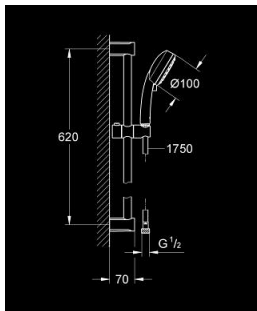

27 578 002 TEMPESTA COSMOPOLITAN 100 ΣΕΤ ΒΕΡΓΑΣ ΝΤΟΥΣ ΜΕ ΤΗΛΕΦΩΝΟ Δ'ΥΟ ΛΕΙΤΟΥΡΓΕΙΩΝ

ΠΕΡΙΓΡΑΦΗ ΠΡΟΪΟΝΤΟΣ

- Χρώμα: chrome
- αποτελούμενο από :
 - hand shower (27 571)
 - shower rail, 600mm (27 521)
 - σπιράλ Relaxaflex 15750 mm 1/2" x 1/2" (28 154)
- GROHE DreamSpray - perfect spray pattern
- Φινίρισμα GROHE LongLife
- GROHE SpeedClean σύστημα αποφυγήκαλάτων ασβεστίου
- Inner WaterGuide - inner insulation for surface protection

27 578 002 TEMPESTA COSMOPOLITAN 100 ΣΕΤ ΒΕΡΓΑΣ ΝΤΟΥΣ ΜΕ ΤΗΛΕΦΩΝΟ Δ'ΥΟ ΛΕΙΤΟΥΡΓΕΙΩΝ

ΑΝΤΑΛΛΑΚΤΙΚΑ , Μαρτίου 2017 – τώρα

1: Στήριγμα βέργας ντους (Αριθμός ανταλλακτικού 48092000)

2: Ρυθμιζόμενο Στήριγμα τηλεφώνου βέργας (Αριθμός ανταλλακτικού 48093000)