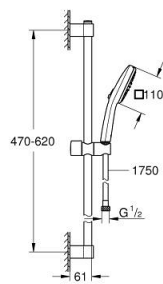

27 578 003 TEMPESTA CUBE 110 ΣΕΤ ΒΕΡΓΑΣ ΝΤΟΥΣ ΜΕ ΤΗΛΕΦΩΝΟ ΔΥΟ ΛΕΙΤΟΥΡΓΕΙΩΝ

ΠΕΡΙΓΡΑΦΗ ΠΡΟΪΟΝΤΟΣ

- Χρώμα: chrome
- αποτελούμενο από :
 - hand shower Tempesta Cube 110 (27 571)
 - spray patterns: Rain, Jet
 - maximum flow rate (at 3 bar): 13.5 l/min
 - shower rail, 600 mm (27 523)
 - σπινάλι Relexaflex 15750 mm 1/2" x 1/2" (28 154)
- GROHE SmartSwitch - easily rotate the dial to enjoy your preferred spray option
- GROHE DreamSpray - perfect spray pattern
- Φινίρισμα GROHE LongLife
- Flexible Installation - 1 adjustable bracket for existing drill holes
- adjustable rail holder (turn and glide shower holder)
- GROHE SpeedClean σύστημα αποφυγής αλάτων ασβεστίου
- Inner WaterGuide - inner insulation for surface protection
- ShockProof silicone ring prevents damages caused by shower falling
- ελάχιστη προτεινόμενη πίεση 1.0 bar
- κατάλληλο για ταχυθερμοσίφωνες
- professional exclusive

27 578 003 TEMPESTA CUBE 110 ΣΕΤ ΒΕΡΓΑΣ ΝΤΟΥΣ ΜΕ ΤΗΛΕΦΩΝΟ ΔΎΟ ΛΕΙΤΟΥΡΓΕΙΩΝ

ΑΝΤΑΛΛΑΚΤΙΚΑ , Απριλίου 2020 – τώρα

- 1: Στήριγμα βέργας ντους (Αριθμός ανταλλακτικού 48607000)
 - 2: Ρυθμιζόμενο Στήριγμα τηλεφώνου βέργας (Αριθμός ανταλλακτικού 48609000)
 - 3: Στήριγμα βέργας ντους (Αριθμός ανταλλακτικού 48608000)
 - 4: Φίλτρο ακαθαρσιών (Αριθμός ανταλλακτικού 0700200M)
 - 5: δίσκος αντιστάθμισης (Αριθμός ανταλλακτικού 48543001)*
- * Προαιρετικά εξαρτήματα