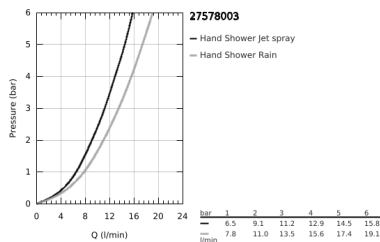

27 578 003 TEMPESTA CUBE 110 ΣΕΤ ΒΕΡΓΑΣ ΝΤΟΥΣ ΜΕ ΤΗΛΕΦΩΝΟ ΔΥΟ ΛΕΙΤΟΥΡΓΕΙΩΝ

ΠΕΡΙΓΡΑΦΗ ΠΡΟΪΟΝΤΟΣ

- Χρώμα: chrome
- αποτελούμενο από :
 - hand shower Tempesta Cube 110 (27 571)
 - spray patterns: Rain, Jet
 - maximum flow rate (at 3 bar): 13.5 l/min
 - shower rail, 600 mm (27 523)
 - σπινάλι Relexaflex 15750 mm 1/2" x 1/2" (28 154)
- GROHE SmartSwitch - easily rotate the dial to enjoy your preferred spray option
- GROHE DreamSpray - perfect spray pattern
- Φινίρισμα GROHE LongLife
- Flexible Installation - 1 adjustable bracket for existing drill holes
- adjustable rail holder (turn and glide shower holder)
- GROHE SpeedClean σύστημα αποφυγής αλάτων ασβεστίου
- Inner WaterGuide - inner insulation for surface protection
- ShockProof silicone ring prevents damages caused by shower falling
- ελάχιστη προτεινόμενη πίεση 1.0 bar
- κατάλληλο για ταχυθερμοσίφωνες
- professional exclusive