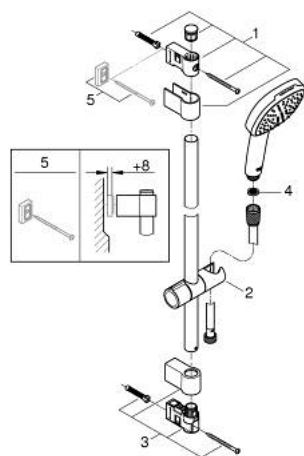

27 578 003 TEMPESTA CUBE 110 ΣΕΤ ΒΕΡΓΑΣ ΝΤΟΥΣ ΜΕ ΤΗΛΕΦΩΝΟ ΔΥΟ ΛΕΙΤΟΥΡΓΕΙΩΝ

ΠΕΡΙΓΡΑΦΗ ΠΡΟΪΟΝΤΟΣ

- Χρώμα: chrome
- αποτελούμενο από :
 - hand shower Tempesta Cube 110 (27 571)
 - spray patterns: Rain, Jet
 - maximum flow rate (at 3 bar): 13.5 l/min
 - shower rail, 600 mm (27 523)
 - σπινάλι Relexaflex 15750 mm 1/2" x 1/2" (28 154)
- GROHE SmartSwitch - easily rotate the dial to enjoy your preferred spray option
- GROHE DreamSpray - perfect spray pattern
- Φινίρισμα GROHE LongLife
- Flexible Installation - 1 adjustable bracket for existing drill holes
- adjustable rail holder (turn and glide shower holder)
- GROHE SpeedClean σύστημα αποφυγής αλάτων ασβεστίου
- Inner WaterGuide - inner insulation for surface protection
- ShockProof silicone ring prevents damages caused by shower falling
- ελάχιστη προτεινόμενη πίεση 1.0 bar
- κατάλληλο για ταχυθερμοσίφωνες
- professional exclusive

27 578 003 TEMPESTA CUBE 110 ΣΕΤ ΒΕΡΓΑΣ ΝΤΟΥΣ ΜΕ ΤΗΛΕΦΩΝΟ ΔΎΟ ΛΕΙΤΟΥΡΓΕΙΩΝ

ΑΝΤΑΛΛΑΚΤΙΚΑ , Απριλίου 2020 – τώρα

- 1: Στήριγμα βέργας ντους (Αριθμός ανταλλακτικού 48607000)
 - 2: Ρυθμιζόμενο Στήριγμα τηλεφώνου βέργας (Αριθμός ανταλλακτικού 48609000)
 - 3: Στήριγμα βέργας ντους (Αριθμός ανταλλακτικού 48608000)
 - 4: Φίλτρο ακαθαρσιών (Αριθμός ανταλλακτικού 0700200M)
 - 5: δίσκος αντιστάθμισης (Αριθμός ανταλλακτικού 48543001)*
- * Προαιρετικά εξαρτήματα