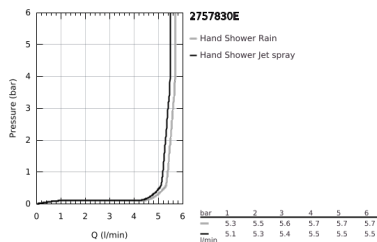

27 578 30E TEMPESTA CUBE 110 ΣΕΤ ΒΕΡΓΑΣ ΝΤΟΥΣ ΜΕ ΤΗΛΕΦΩΝΟ Δ'ΥΟ ΛΕΙΤΟΥΡΓΕΙΩΝ

ΠΕΡΙΓΡΑΦΗ ΠΡΟΪΟΝΤΟΣ

- Χρώμα: chrome
- αποτελούμενο από :
 - hand shower Tempesta Cube 110 (27 571)
 - spray patterns: Rain, Jet
 - μέγιστη παροχή (στα 3 bar): 5,6 λίτρα/λεπτό
 - shower rail, 600 mm (27 523)
 - σπινάλι Relaxaflex 15750 mm 1/2" x 1/2" (28 154)
- GROHE SmartSwitch - easily rotate the dial to enjoy your preferred spray option
- GROHE DreamSpray - perfect spray pattern
- Φινίρισμα GROHE LongLife
- Flexible Installation - 1 adjustable bracket for existing drill holes
- adjustable rail holder (turn and glide shower holder)
- GROHE SpeedClean σύστημα αποφυγήςραλάτων ασβεστίου
- Inner WaterGuide - inner insulation for surface protection
- ShockProof silicone ring prevents damages caused by shower falling
- ελάχιστη προτεινόμενη πίεση 1.0 bar
- κατάλληλο για ταχυθερμοσίφωνες
- professional exclusive

27 578 30E TEMPESTA CUBE 110 ΣΕΤ ΒΕΡΓΑΣ ΝΤΟΥΣ ΜΕ ΤΗΛΕΦΩΝΟ ΔΎΟ ΛΕΙΤΟΥΡΓΕΙΩΝ

ΑΝΤΑΛΛΑΚΤΙΚΑ , Απριλίου 2020 – τώρα

- 1: Στήριγμα βέργας ντους (Αριθμός ανταλλακτικού 48607000)
 - 2: Ρυθμιζόμενο Στήριγμα τηλεφώνου βέργας (Αριθμός ανταλλακτικού 48609000)
 - 3: Στήριγμα βέργας ντους (Αριθμός ανταλλακτικού 48608000)
 - 4: Φίλτρο ακαθαρσιών (Αριθμός ανταλλακτικού 0700200M)
 - 5: δίσκος αντιστάθμισης (Αριθμός ανταλλακτικού 48543001)*
- * Προαιρετικά εξαρτήματα