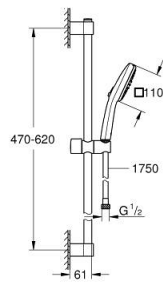

27 578 30E TEMPESTA CUBE 110 ΣΕΤ ΒΕΡΓΑΣ ΝΤΟΥΣ ΜΕ ΤΗΛΕΦΩΝΟ Δ'ΥΟ ΛΕΙΤΟΥΡΓΕΙΩΝ

ΠΕΡΙΓΡΑΦΗ ΠΡΟΪΟΝΤΟΣ

- Χρώμα: chrome
- αποτελούμενο από :
 - hand shower Tempesta Cube 110 (27 571)
 - spray patterns: Rain, Jet
 - μέγιστη παροχή (στα 3 bar): 5,6 λίτρα/λεπτό
 - shower rail, 600 mm (27 523)
 - σπινάλι Relaxaflex 15750 mm 1/2" x 1/2" (28 154)
- GROHE SmartSwitch - easily rotate the dial to enjoy your preferred spray option
- GROHE DreamSpray - perfect spray pattern
- Φινίρισμα GROHE LongLife
- Flexible Installation - 1 adjustable bracket for existing drill holes
- adjustable rail holder (turn and glide shower holder)
- GROHE SpeedClean σύστημα αποφυγήςραλάτων ασβεστίου
- Inner WaterGuide - inner insulation for surface protection
- ShockProof silicone ring prevents damages caused by shower falling
- ελάχιστη προτεινόμενη πίεση 1.0 bar
- κατάλληλο για ταχυθερμοσίφωνες
- professional exclusive

27 578 30E TEMPESTA CUBE 110 ΣΕΤ ΒΕΡΓΑΣ ΝΤΟΥΣ ΜΕ ΤΗΛΕΦΩΝΟ ΔΎΟ ΛΕΙΤΟΥΡΓΕΙΩΝ

ΑΝΤΑΛΛΑΚΤΙΚΑ , Απριλίου 2020 – τώρα

- 1: Στήριγμα βέργας ντους (Αριθμός ανταλλακτικού 48607000)
 - 2: Ρυθμιζόμενο Στήριγμα τηλεφώνου βέργας (Αριθμός ανταλλακτικού 48609000)
 - 3: Στήριγμα βέργας ντους (Αριθμός ανταλλακτικού 48608000)
 - 4: Φίλτρο ακαθαρσιών (Αριθμός ανταλλακτικού 0700200M)
 - 5: δίσκος αντιστάθμισης (Αριθμός ανταλλακτικού 48543001)*
- * Προαιρετικά εξαρτήματα