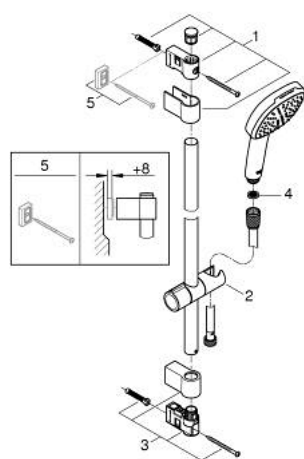

27 578 30E TEMPESTA CUBE 110 ΣΕΤ ΒΕΡΓΑΣ ΝΤΟΥΣ ΜΕ ΤΗΛΕΦΩΝΟ Δ'ΥΟ ΛΕΙΤΟΥΡΓΕΙΩΝ

ΠΕΡΙΓΡΑΦΗ ΠΡΟΪΟΝΤΟΣ

- Χρώμα: chrome
- αποτελούμενο από :
 - hand shower Tempesta Cube 110 (27 571)
 - spray patterns: Rain, Jet
 - μέγιστη παροχή (στα 3 bar): 5,6 λίτρα/λεπτό
 - shower rail, 600 mm (27 523)
 - σπινάλι Relaxaflex 15750 mm 1/2" x 1/2" (28 154)
- GROHE SmartSwitch - easily rotate the dial to enjoy your preferred spray option
- GROHE DreamSpray - perfect spray pattern
- Φινίρισμα GROHE LongLife
- Flexible Installation - 1 adjustable bracket for existing drill holes
- adjustable rail holder (turn and glide shower holder)
- GROHE SpeedClean σύστημα αποφυγήςραλάτων ασβεστίου
- Inner WaterGuide - inner insulation for surface protection
- ShockProof silicone ring prevents damages caused by shower falling
- ελάχιστη προτεινόμενη πίεση 1.0 bar
- κατάλληλο για ταχυθερμοσίφωνες
- professional exclusive

27 578 30E TEMPESTA CUBE 110 ΣΕΤ ΒΕΡΓΑΣ ΝΤΟΥΣ ΜΕ ΤΗΛΕΦΩΝΟ ΔΎΟ ΛΕΙΤΟΥΡΓΕΙΩΝ

ΑΝΤΑΛΛΑΚΤΙΚΑ , Απριλίου 2020 – τώρα

- 1: Στήριγμα βέργας ντους (Αριθμός ανταλλακτικού 48607000)
 - 2: Ρυθμιζόμενο Στήριγμα τηλεφώνου βέργας (Αριθμός ανταλλακτικού 48609000)
 - 3: Στήριγμα βέργας ντους (Αριθμός ανταλλακτικού 48608000)
 - 4: Φίλτρο ακαθαρσιών (Αριθμός ανταλλακτικού 0700200M)
 - 5: δίσκος αντιστάθμισης (Αριθμός ανταλλακτικού 48543001)*
- * Προαιρετικά εξαρτήματα