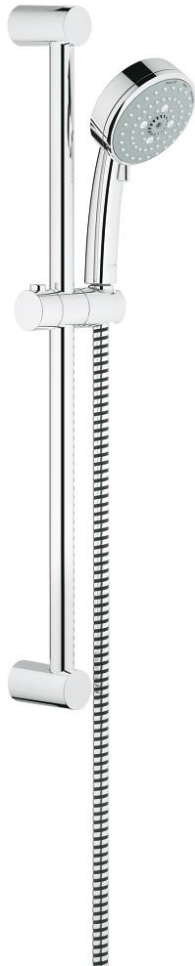

## 27 579 001 TEMPESTA COSMOPOLITAN 100 ΣΕΤ ΒΕΡΓΑΣ ΝΤΟΥΣ ΜΕ ΤΗΛΕΦΩΝΟ ΤΡΙΩΝ ΛΕΙΤΟΥΡΓΕΙΩΝ

### ΠΕΡΙΓΡΑΦΗ ΠΡΟΪΟΝΤΟΣ

- Χρώμα: chrome
- αποτελούμενο από :
  - hand shower Tempesta Cosmopolitan 100 (27 574)
  - shower rail, 600mm (27 521)
  - σπιράλ Relaxaflex 15750 mm 1/2" x 1/2" ( 28 154 )
- 9.5 l/min flow limiter
- GROHE DreamSpray - perfect spray pattern
- Φινίρισμα GROHE LongLife
- GROHE SpeedClean σύστημα αποφυγήκαλάτων ασβεστίου
- Inner WaterGuide - inner insulation for surface protection
- κατάλληλο για ταχυθερμοσίφωνες
- ελάχιστη προτεινόμενη πίεση 1.0 bar

### ΑΝΤΑΛΛΑΚΤΙΚΑ , Δεκεμβρίου 2012 – τώρα

1: Στήριγμα βέργας ντους (Αριθμός ανταλλακτικού 48095000)

2: Ρυθμιζόμενο Στήριγμα τηλεφώνου βέργας (Αριθμός ανταλλακτικού 12140000)

3: Φίλτρο ακαθαρσιών (Αριθμός ανταλλακτικού 0700200M)