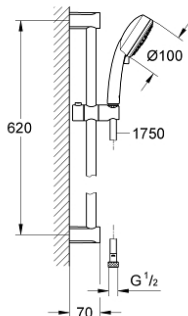

## 27 579 001 TEMPESTA COSMOPOLITAN 100 ΣΕΤ ΒΕΡΓΑΣ ΝΤΟΥΣ ΜΕ ΤΗΛΕΦΩΝΟ ΤΡΙΩΝ ΛΕΙΤΟΥΡΓΕΙΩΝ

### ΠΕΡΙΓΡΑΦΗ ΠΡΟΪΟΝΤΟΣ

- Χρώμα: chrome
- αποτελούμενο από :
  - hand shower Tempesta Cosmopolitan 100 (27 574)
  - shower rail, 600mm (27 521)
  - σπιράλ Relaxaflex 15750 mm 1/2" x 1/2" ( 28 154 )
- 9.5 l/min flow limiter
- GROHE DreamSpray - perfect spray pattern
- Φινίρισμα GROHE LongLife
- GROHE SpeedClean σύστημα αποφυγήκαλάτων ασβεστίου
- Inner WaterGuide - inner insulation for surface protection
- κατάλληλο για ταχυθερμοσίφωνες
- ελάχιστη προτεινόμενη πίεση 1.0 bar