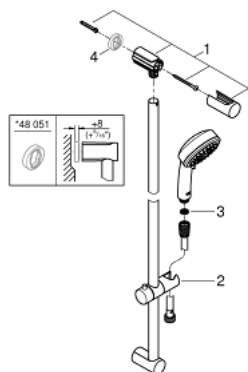

27 579 001 TEMPESTA COSMOPOLITAN 100 ΣΕΤ ΒΕΡΓΑΣ ΝΤΟΥΣ ΜΕ ΤΗΛΕΦΩΝΟ ΤΡΙΩΝ ΛΕΙΤΟΥΡΓΕΙΩΝ

ΑΝΤΑΛΛΑΚΤΙΚΑ , Δεκεμβρίου 2012 – τώρα

1: Στήριγμα βέργας ντους (Αριθμός ανταλλακτικού 48095000)

2: Ρυθμιζόμενο Στήριγμα τηλεφώνου βέργας (Αριθμός ανταλλακτικού 12140000)

3: Φίλτρο ακαθαρσιών (Αριθμός ανταλλακτικού 0700200M)

4: δίσκος αντιστάθμισης (Αριθμός ανταλλακτικού 48051000)*

* Προαιρετικά εξαρτήματα