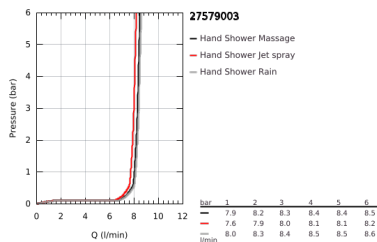

27 579 003 TEMPESTA CUBE 110 ΣΕΤ ΒΕΡΓΑΣ ΝΤΟΥΣ ΜΕ ΤΗΛΕΦΩΝΟ ΤΡΙΩΝ ΛΕΙΤΟΥΡΓΕΙΩΝ

ΠΕΡΙΓΡΑΦΗ ΠΡΟΪΟΝΤΟΣ

- Χρώμα: chrome
- αποτελούμενο από :
 - hand shower Tempesta Cube 110 (27 574)
 - Jet / Rain / Massage
 - maximum flow rate (at 3 bar): 7.4 l/min
 - shower rail, 600 mm (27 523)
 - σπινάλι Relaxflex 15750 mm 1/2" x 1/2" (28 154)
- GROHE EcoJoy - Less water, perfect flow
- GROHE SmartSwitch - easily rotate the dial to enjoy your preferred spray option
- GROHE DreamSpray - perfect spray pattern
- Φινίρισμα GROHE LongLife
- Flexible Installation - 1 adjustable bracket for existing drill holes
- adjustable rail holder (turn and glide shower holder)
- GROHE SpeedClean σύστημα αποφυγής αλάτων ασβεστίου
- Inner WaterGuide - inner insulation for surface protection
- ShockProof silicone ring prevents damages caused by shower falling
- ελάχιστη προτεινόμενη πίεση 1.0 bar
- κατάλληλο για ταχυθερμοσίφωνες
- professional exclusive