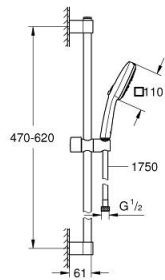

27 579 003 TEMPESTA CUBE 110 ΣΕΤ ΒΕΡΓΑΣ ΝΤΟΥΣ ΜΕ ΤΗΛΕΦΩΝΟ ΤΡΙΩΝ ΛΕΙΤΟΥΡΓΕΙΩΝ

ΠΕΡΙΓΡΑΦΗ ΠΡΟΪΟΝΤΟΣ

- Χρώμα: chrome
- αποτελούμενο από :
 - hand shower Tempesta Cube 110 (27 574)
 - Jet / Rain / Massage
 - maximum flow rate (at 3 bar): 7.4 l/min
 - shower rail, 600 mm (27 523)
 - σπινάλι Relaxflex 15750 mm 1/2" x 1/2" (28 154)
- GROHE EcoJoy - Less water, perfect flow
- GROHE SmartSwitch - easily rotate the dial to enjoy your preferred spray option
- GROHE DreamSpray - perfect spray pattern
- Φινίρισμα GROHE LongLife
- Flexible Installation - 1 adjustable bracket for existing drill holes
- adjustable rail holder (turn and glide shower holder)
- GROHE SpeedClean σύστημα αποφυγής αλάτων ασβεστίου
- Inner WaterGuide - inner insulation for surface protection
- ShockProof silicone ring prevents damages caused by shower falling
- ελάχιστη προτεινόμενη πίεση 1.0 bar
- κατάλληλο για ταχυθερμοσίφωνες
- professional exclusive

27 579 003 TEMPESTA CUBE 110 ΣΕΤ ΒΕΡΓΑΣ ΝΤΟΥΣ ΜΕ ΤΗΛΕΦΩΝΟ ΤΡΙΩΝ ΛΕΙΤΟΥΡΓΕΙΩΝ

ΑΝΤΑΛΛΑΚΤΙΚΑ , Νοεμβρίου 2021 – τώρα

- 1: Στήριγμα βέργας ντους (Αριθμός ανταλλακτικού 48607000)
 - 2: Ρυθμιζόμενο Στήριγμα τηλεφώνου βέργας (Αριθμός ανταλλακτικού 48609000)
 - 3: Στήριγμα βέργας ντους (Αριθμός ανταλλακτικού 48608000)
 - 4: Φίλτρο ακαθαρσιών (Αριθμός ανταλλακτικού 0700200M)
 - 5: δίσκος αντιστάθμισης (Αριθμός ανταλλακτικού 48543001)*
- * Προαιρετικά εξαρτήματα