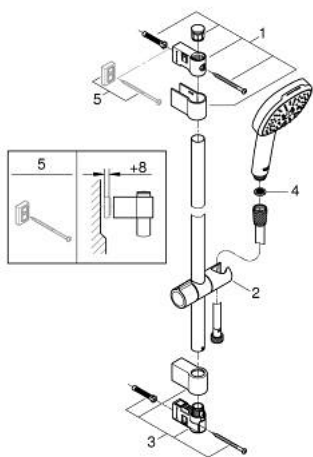

27 579 003 TEMPESTA CUBE 110 ΣΕΤ ΒΕΡΓΑΣ ΝΤΟΥΣ ΜΕ ΤΗΛΕΦΩΝΟ ΤΡΙΩΝ ΛΕΙΤΟΥΡΓΕΙΩΝ

ΠΕΡΙΓΡΑΦΗ ΠΡΟΪΟΝΤΟΣ

- Χρώμα: chrome
- αποτελούμενο από :
 - hand shower Tempesta Cube 110 (27 574)
 - Jet / Rain / Massage
 - maximum flow rate (at 3 bar): 7.4 l/min
 - shower rail, 600 mm (27 523)
 - σπινάλι Relaxflex 15750 mm 1/2" x 1/2" (28 154)
- GROHE EcoJoy - Less water, perfect flow
- GROHE SmartSwitch - easily rotate the dial to enjoy your preferred spray option
- GROHE DreamSpray - perfect spray pattern
- Φινίρισμα GROHE LongLife
- Flexible Installation - 1 adjustable bracket for existing drill holes
- adjustable rail holder (turn and glide shower holder)
- GROHE SpeedClean σύστημα αποφυγής αλάτων ασβεστίου
- Inner WaterGuide - inner insulation for surface protection
- ShockProof silicone ring prevents damages caused by shower falling
- ελάχιστη προτεινόμενη πίεση 1.0 bar
- κατάλληλο για ταχυθερμοσίφωνες
- professional exclusive

27 579 003 TEMPESTA CUBE 110 ΣΕΤ ΒΕΡΓΑΣ ΝΤΟΥΣ ΜΕ ΤΗΛΕΦΩΝΟ ΤΡΙΩΝ ΛΕΙΤΟΥΡΓΕΙΩΝ

ΑΝΤΑΛΛΑΚΤΙΚΑ , Νοεμβρίου 2021 – τώρα

- 1: Στήριγμα βέργας ντους (Αριθμός ανταλλακτικού 48607000)
 - 2: Ρυθμιζόμενο Στήριγμα τηλεφώνου βέργας (Αριθμός ανταλλακτικού 48609000)
 - 3: Στήριγμα βέργας ντους (Αριθμός ανταλλακτικού 48608000)
 - 4: Φίλτρο ακαθαρσιών (Αριθμός ανταλλακτικού 0700200M)
 - 5: δίσκος αντιστάθμισης (Αριθμός ανταλλακτικού 48543001)*
- * Προαιρετικά εξαρτήματα