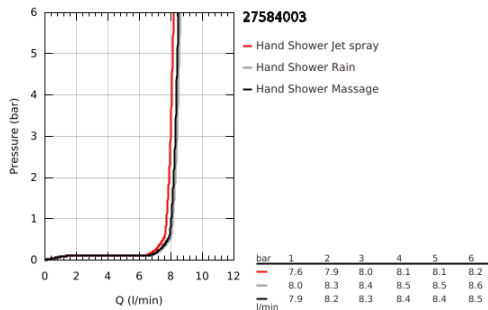

27 584 003 TEMPESTA CUBE 110 ΣΤΗΡΙΓΜΑ ΤΟΙΧΟΥ ΣΕΤ 3 ΛΕΙΤΟΥΡΓΕΙΕΣ

ΠΕΡΙΓΡΑΦΗ ΠΡΟΪΟΝΤΟΣ

- Χρώμα: chrome
- αποτελούμενο από :
 - hand shower Tempesta Cube 110 (27 574)
 - Jet / Rain / Massage
 - maximum flow rate (at 3 bar): 7.4 l/min
 - wall shower holder adjustable (27 595)
 - σπιράλ Relexaflex 15750 mm 1/2" x 1/2" (28 154)
 - GROHE EcoJoy - Less water, perfect flow
 - GROHE SmartSwitch - easily rotate the dial to enjoy your preferred spray option
 - GROHE DreamSpray - perfect spray pattern
 - Φινίρισμα GROHE LongLife
 - GROHE SpeedClean σύστημα αποφυγήςκαλάτων ασβεστίου
 - Inner WaterGuide - inner insulation for surface protection
 - ShockProof silicone ring prevents damages caused by shower falling
 - ελάχιστη προτεινόμενη πίεση 1.0 bar
 - κατάλληλο για ταχυθερμοσίφωνες
 - professional exclusive

27 584 003 **TEMPESTA CUBE 110 ΣΤΗΡΙΓΜΑ ΤΟΙΧΟΥ ΣΕΤ 3 ΛΕΙΤΟΥΡΓΕΙΕΣ**

ΑΝΤΑΛΛΑΚΤΙΚΑ , Νοεμβρίου 2021 – τώρα

1: Φίλτρο ακαθαρσιών (Αριθμός ανταλλακτικού 0700200M)

2: Κάλυμμα/ τάπα (Αριθμός ανταλλακτικού 1029380000)