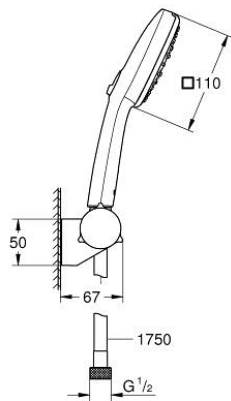

27 584 003 TEMPESTA CUBE 110 ΣΤΗΡΙΓΜΑ ΤΟΙΧΟΥ ΣΕΤ 3 ΛΕΙΤΟΥΡΓΕΙΕΣ

ΠΕΡΙΓΡΑΦΗ ΠΡΟΪΟΝΤΟΣ

- Χρώμα: chrome
- αποτελούμενο από :
 - hand shower Tempesta Cube 110 (27 574)
 - Jet / Rain / Massage
 - maximum flow rate (at 3 bar): 7.4 l/min
 - wall shower holder adjustable (27 595)
 - σπιράλ Relexaflex 15750 mm 1/2" x 1/2" (28 154)
 - GROHE EcoJoy - Less water, perfect flow
 - GROHE SmartSwitch - easily rotate the dial to enjoy your preferred spray option
 - GROHE DreamSpray - perfect spray pattern
 - Φινίρισμα GROHE LongLife
 - GROHE SpeedClean σύστημα αποφυγήςκαλάτων ασβεστίου
 - Inner WaterGuide - inner insulation for surface protection
 - ShockProof silicone ring prevents damages caused by shower falling
 - ελάχιστη προτεινόμενη πίεση 1.0 bar
 - κατάλληλο για ταχυθερμοσίφωνες
 - professional exclusive

27 584 003 **TEMPESTA CUBE 110 ΣΤΗΡΙΓΜΑ ΤΟΙΧΟΥ ΣΕΤ 3 ΛΕΙΤΟΥΡΓΕΙΕΣ**

ΑΝΤΑΛΛΑΚΤΙΚΑ , Νοεμβρίου 2021 – τώρα

1: Φίλτρο ακαθαρσιών (Αριθμός ανταλλακτικού 0700200M)

2: Κάλυμμα/ τάπα (Αριθμός ανταλλακτικού 1029380000)