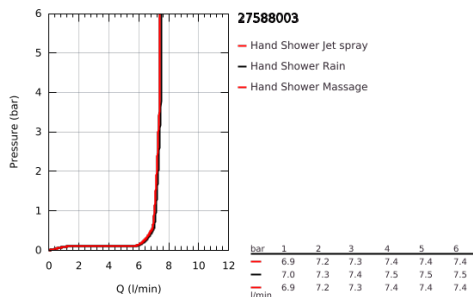

27 588 003 TEMPESTA CUBE 110 ΣΤΗΡΙΓΜΑ ΤΟΙΧΟΥ ΣΕΤ 3 ΛΕΙΤΟΥΡΓΕΙΕΣ

ΠΕΡΙΓΡΑΦΗ ΠΡΟΪΟΝΤΟΣ

- Χρώμα: chrome
- αποτελούμενο από :
 - hand shower Tempesta Cube 110 (27 574)
 - Jet / Rain / Massage
 - maximum flow rate (at 3 bar): 7.4 l/min
 - wall shower holder Tempesta, non-adjustable (28 605)
 - σπιράλ Relexaflex 1500 mm 1/2"x 1/2" (28 151)
 - GROHE EcoJoy - Less water, perfect flow
 - GROHE SmartSwitch - easily rotate the dial to enjoy your preferred spray option
 - GROHE DreamSpray - perfect spray pattern
 - Φινίρισμα GROHE LongLife
 - GROHE SpeedClean σύστημα αποφυγήςκαλάτων ασβεστίου
 - Inner WaterGuide - inner insulation for surface protection
 - ShockProof silicone ring prevents damages caused by shower falling
 - ελάχιστη προτεινόμενη πίεση 1.0 bar
 - κατάλληλο για ταχυθερμοσίφωνες
 - professional exclusive

27 588 003 **TEMPESTA CUBE 110 ΣΤΗΡΙΓΜΑ ΤΙΧΟΥ ΣΕΤ 3 ΛΕΙΤΟΥΡΓΕΙΕΣ**

ΑΝΤΑΛΛΑΚΤΙΚΑ , Νοεμβρίου 2021 – τώρα

1: Φίλτρο ακαθαρσιών (Αριθμός ανταλλακτικού 0700200M)