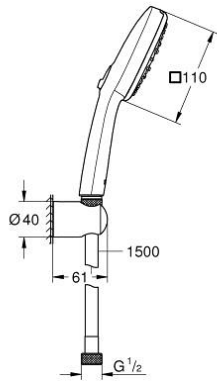

27 588 003 TEMPESTA CUBE 110 ΣΤΗΡΙΓΜΑ ΤΟΙΧΟΥ ΣΕΤ 3 ΛΕΙΤΟΥΡΓΕΙΕΣ

ΠΕΡΙΓΡΑΦΗ ΠΡΟΪΟΝΤΟΣ

- Χρώμα: chrome
- αποτελούμενο από :
 - hand shower Tempesta Cube 110 (27 574)
 - Jet / Rain / Massage
 - maximum flow rate (at 3 bar): 7.4 l/min
 - wall shower holder Tempesta, non-adjustable (28 605)
 - σπιράλ Relexaflex 1500 mm 1/2"x 1/2" (28 151)
 - GROHE EcoJoy - Less water, perfect flow
 - GROHE SmartSwitch - easily rotate the dial to enjoy your preferred spray option
 - GROHE DreamSpray - perfect spray pattern
 - Φινίρισμα GROHE LongLife
 - GROHE SpeedClean σύστημα αποφυγήςκαλάτων ασβεστίου
 - Inner WaterGuide - inner insulation for surface protection
 - ShockProof silicone ring prevents damages caused by shower falling
 - ελάχιστη προτεινόμενη πίεση 1.0 bar
 - κατάλληλο για ταχυθερμοσίφωνες
 - professional exclusive

27 588 003 **TEMPESTA CUBE 110 ΣΤΗΡΙΓΜΑ ΤΙΧΟΥ ΣΕΤ 3 ΛΕΙΤΟΥΡΓΕΙΕΣ**

ΑΝΤΑΛΛΑΚΤΙΚΑ , Νοεμβρίου 2021 – τώρα

1: Φίλτρο ακαθαρσιών (Αριθμός ανταλλακτικού 0700200M)