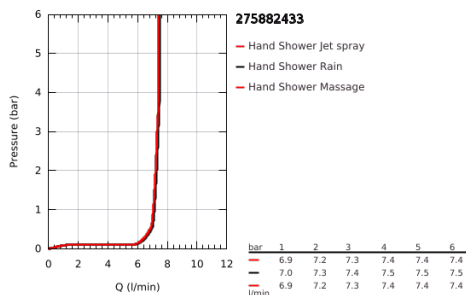

27 588 243 3 TEMPESTA CUBE 110 ΣΤΗΡΙΓΜΑ ΤΟΙΧΟΥ ΣΕΤ 3 ΛΕΙΤΟΥΡΓΕΙΕΣ

ΠΕΡΙΓΡΑΦΗ ΠΡΟΪΟΝΤΟΣ

- Χρώμα: matte black
- αποτελούμενο από :
 - hand shower Tempesta Cube 110
 - Jet / Rain / Massage
 - maximum flow rate (at 3 bar): 7.4 l/min
 - wall shower holder Tempesta, non-adjustable (28 605)
 - shower hose Relexaflex 1500 mm 1/2" x 1/2"
 - GROHE EcoJoy - Less water, perfect flow
 - GROHE SmartSwitch - easily rotate the dial to enjoy your preferred spray option
 - GROHE DreamSpray - perfect spray pattern
 - GROHE SpeedClean σύστημα αποφυγήςαλάτων ασβεστίου
 - Inner WaterGuide - inner insulation for surface protection
 - ShockProof silicone ring prevents damages caused by shower falling
 - ελάχιστη προτεινόμενη πίεση 1.0 bar
 - κατάλληλο για ταχυθερμοσίφωνες
 - professional exclusive

27 588 243 3 **TEMPESTA CUBE 110 ΣΤΗΡΙΓΜΑ ΤΟΙΧΟΥ ΣΕΤ 3 ΛΕΙΤΟΥΡΓΕΙΕΣ**

ΑΝΤΑΛΛΑΚΤΙΚΑ , Νοεμβρίου 2023 – τώρα

1: Φίλτρο ακαθαρσιών (Αριθμός ανταλλακτικού 0700200M)