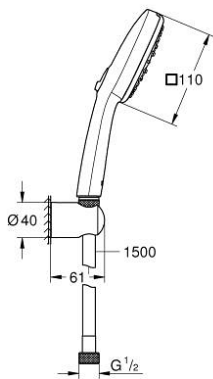

27 588 243 3 TEMPESTA CUBE 110 ΣΤΗΡΙΓΜΑ ΤΟΙΧΟΥ ΣΕΤ 3 ΛΕΙΤΟΥΡΓΕΙΕΣ

ΠΕΡΙΓΡΑΦΗ ΠΡΟΪΟΝΤΟΣ

- Χρώμα: matte black
- αποτελούμενο από :
 - hand shower Tempesta Cube 110
 - Jet / Rain / Massage
 - maximum flow rate (at 3 bar): 7.4 l/min
 - wall shower holder Tempesta, non-adjustable (28 605)
 - shower hose Relexaflex 1500 mm 1/2" x 1/2"
 - GROHE EcoJoy - Less water, perfect flow
 - GROHE SmartSwitch - easily rotate the dial to enjoy your preferred spray option
 - GROHE DreamSpray - perfect spray pattern
 - GROHE SpeedClean σύστημα αποφυγήςαλάτων ασβεστίου
 - Inner WaterGuide - inner insulation for surface protection
 - ShockProof silicone ring prevents damages caused by shower falling
 - ελάχιστη προτεινόμενη πίεση 1.0 bar
 - κατάλληλο για ταχυθερμοσίφωνες
 - professional exclusive

27 588 243 3 **TEMPESTA CUBE 110 ΣΤΗΡΙΓΜΑ ΤΟΙΧΟΥ ΣΕΤ 3 ΛΕΙΤΟΥΡΓΕΙΕΣ**

ΑΝΤΑΛΛΑΚΤΙΚΑ , Νοεμβρίου 2023 – τώρα

1: Φίλτρο ακαθαρσιών (Αριθμός ανταλλακτικού 0700200M)