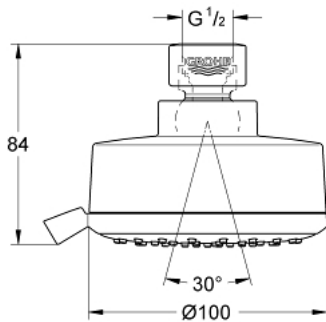

### ΠΕΡΙΓΡΑΦΗ ΠΡΟΪΟΝΤΟΣ

- Χρώμα: chrome
- spray patterns: GROHE Rain O<sup>2</sup>, Rain, Massage, Jet
- Ø 100 mm
- ball joint ± 15° rotatable
- σπειρώμα σύνδεσης 1/2"
- 9.5 l/min flow limiter
- GROHE DreamSpray - perfect spray pattern
- Φινίρισμα GROHE LongLife
- GROHE SpeedClean σύστημα αποφυγής αλάτων ασβεστίου
- Inner WaterGuide - inner insulation for surface protection
- κατάλληλο για ταχυθερμοσίφωνες
- ελάχιστη προτεινόμενη πίεση 1.0 bar